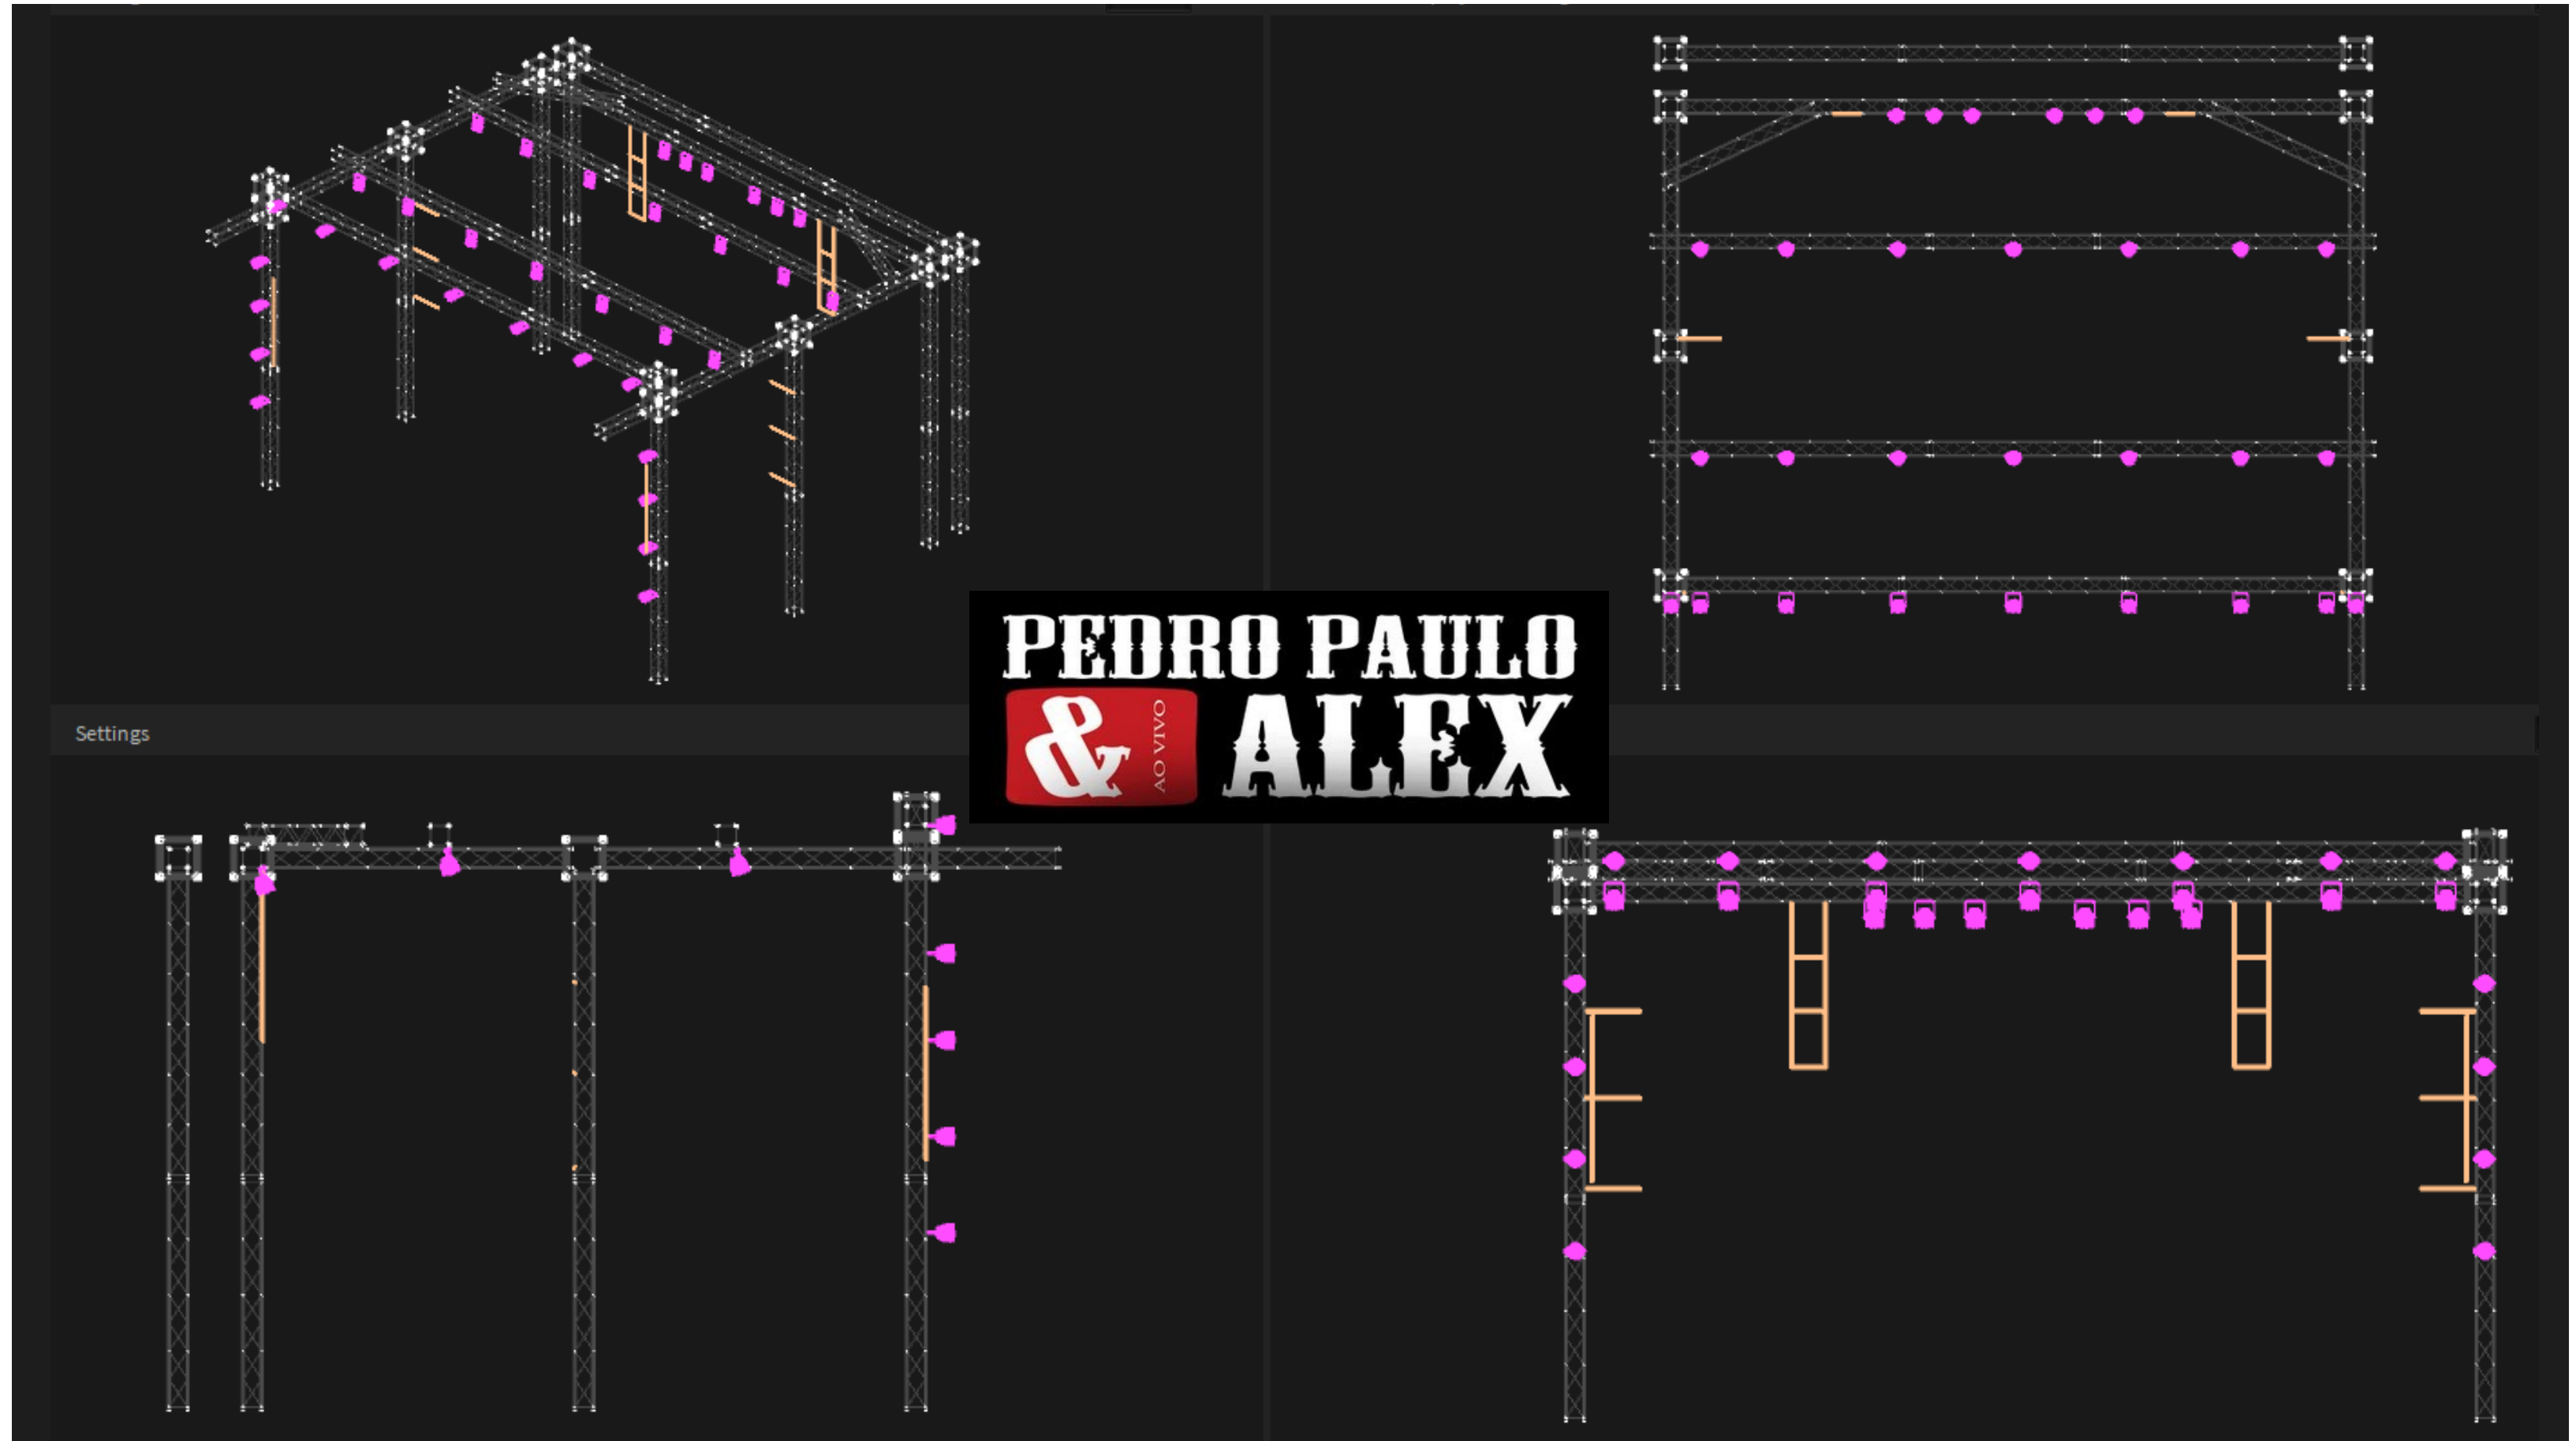

MOVING LED

FRONT VIEW

PEDRO PAULO
& ALEX
AO VIVO

PRODUTOR: 044-9 9180 1597 (MAIKEL)
TÉCNICO LUZ: 044-9 9743 9079 (RENATO RAMOS)

PAR LED

PARALLEL VIEW

TOP VIEW

PEDRO PAULO
& ALEX
AO VIVO