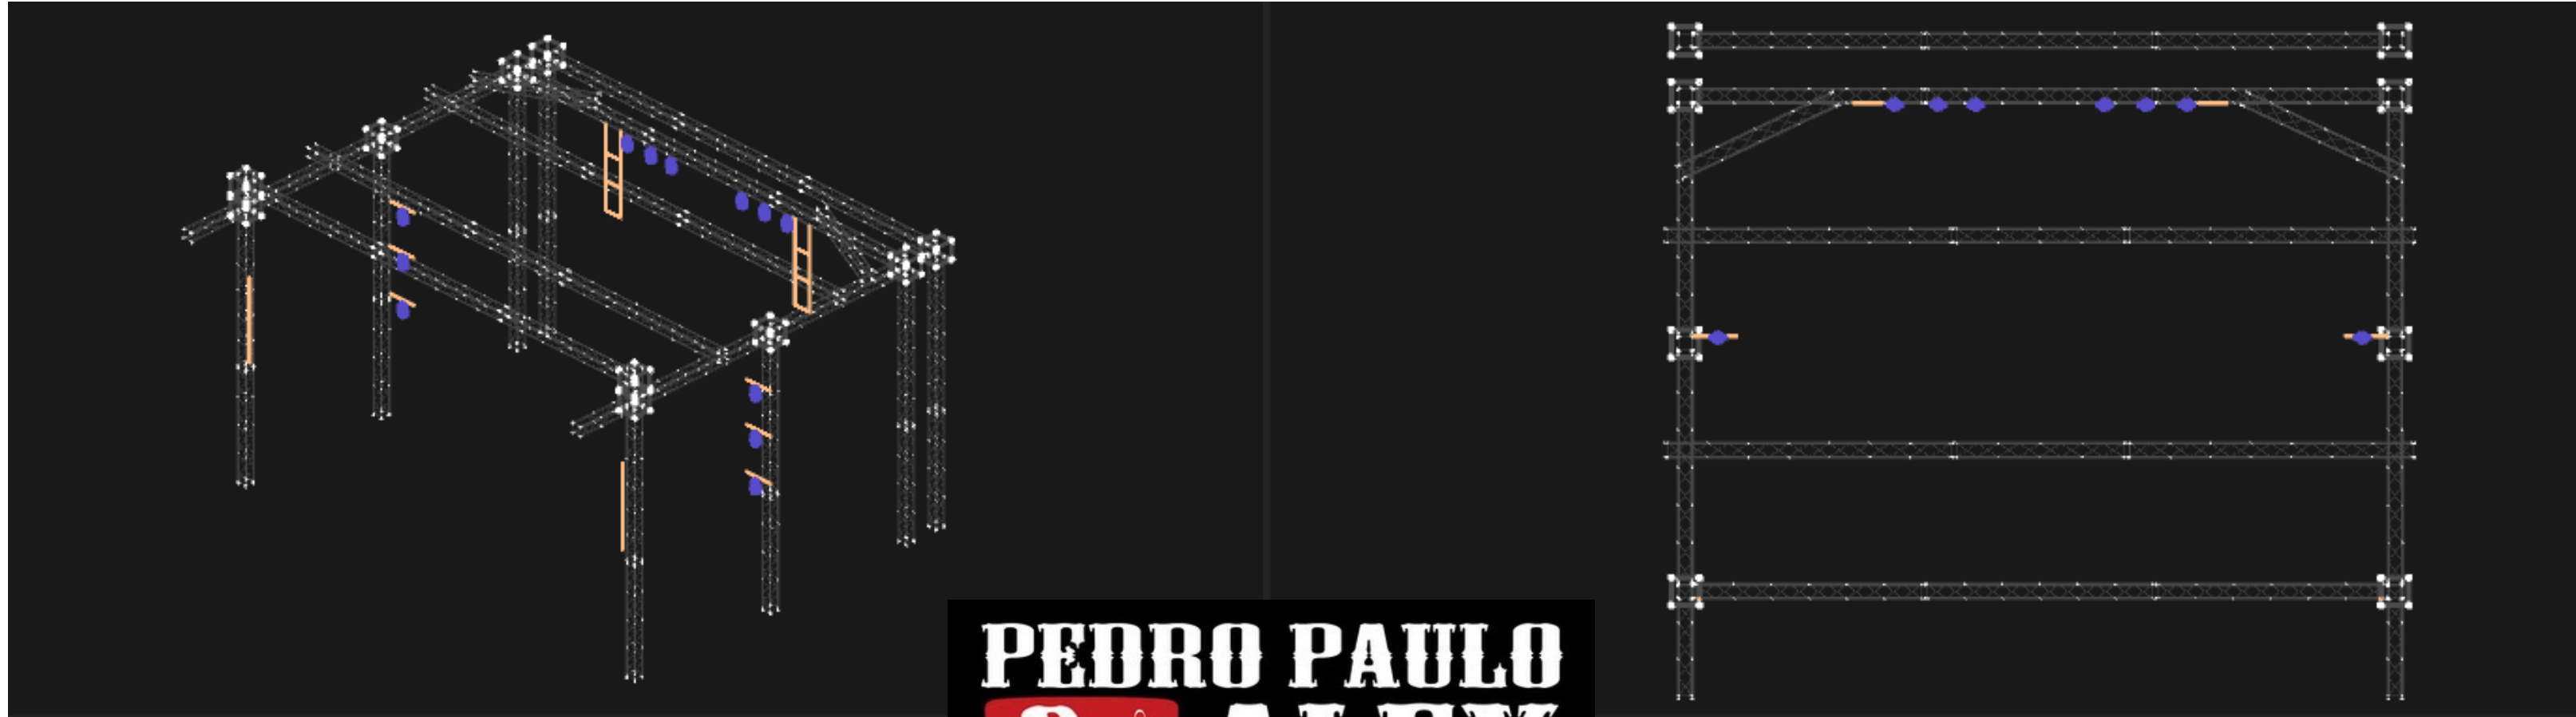

BEAM

FRONT VIEW

PEDRO PAULO
& ALEX
AO VIVO

PRODUTOR: 044-9 9180 1597 (MAIKEL)
TÉCNICO LUZ: 044-9 9743 9079 (RENATO RAMOS)

MOVING LED

PARALLEL VIEW

TOP VIEW

Settings