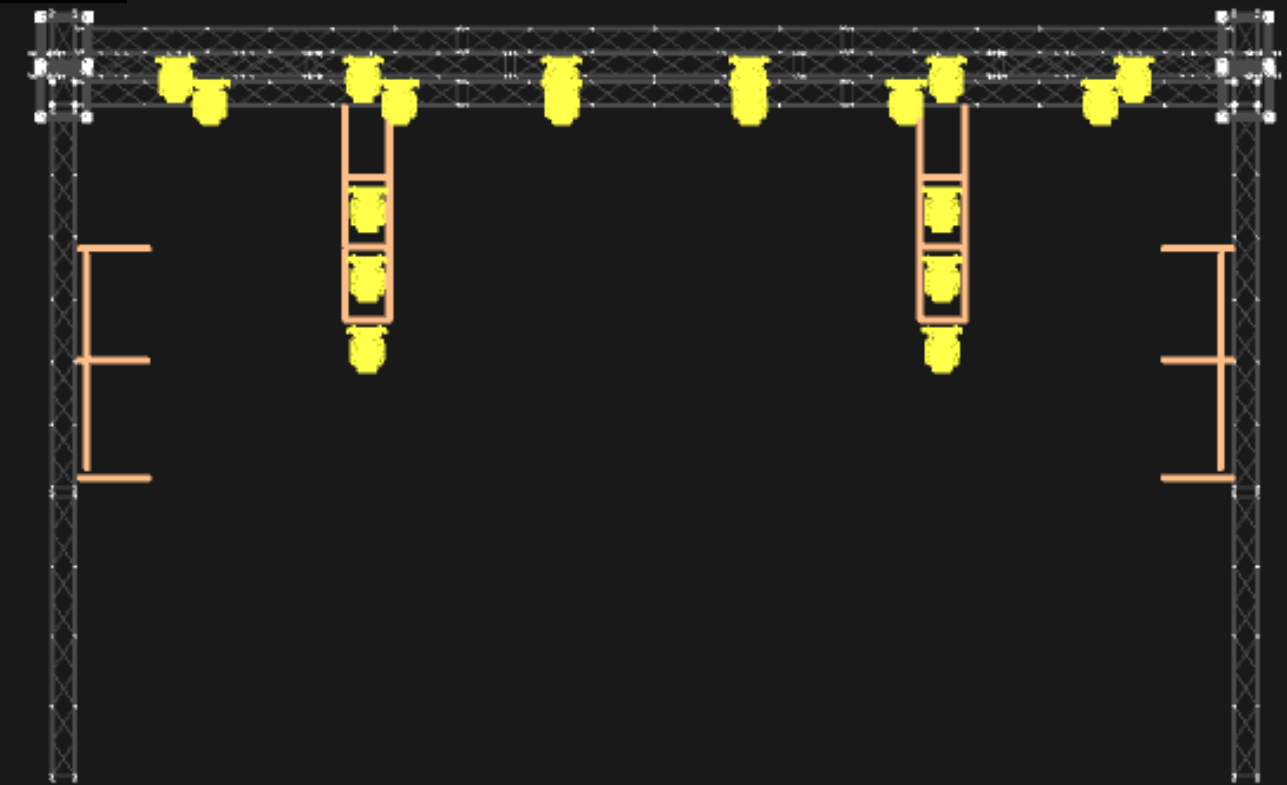

FRONT VIEW

Settings

PEDRO PAULO
& AO VIVO
ALEX