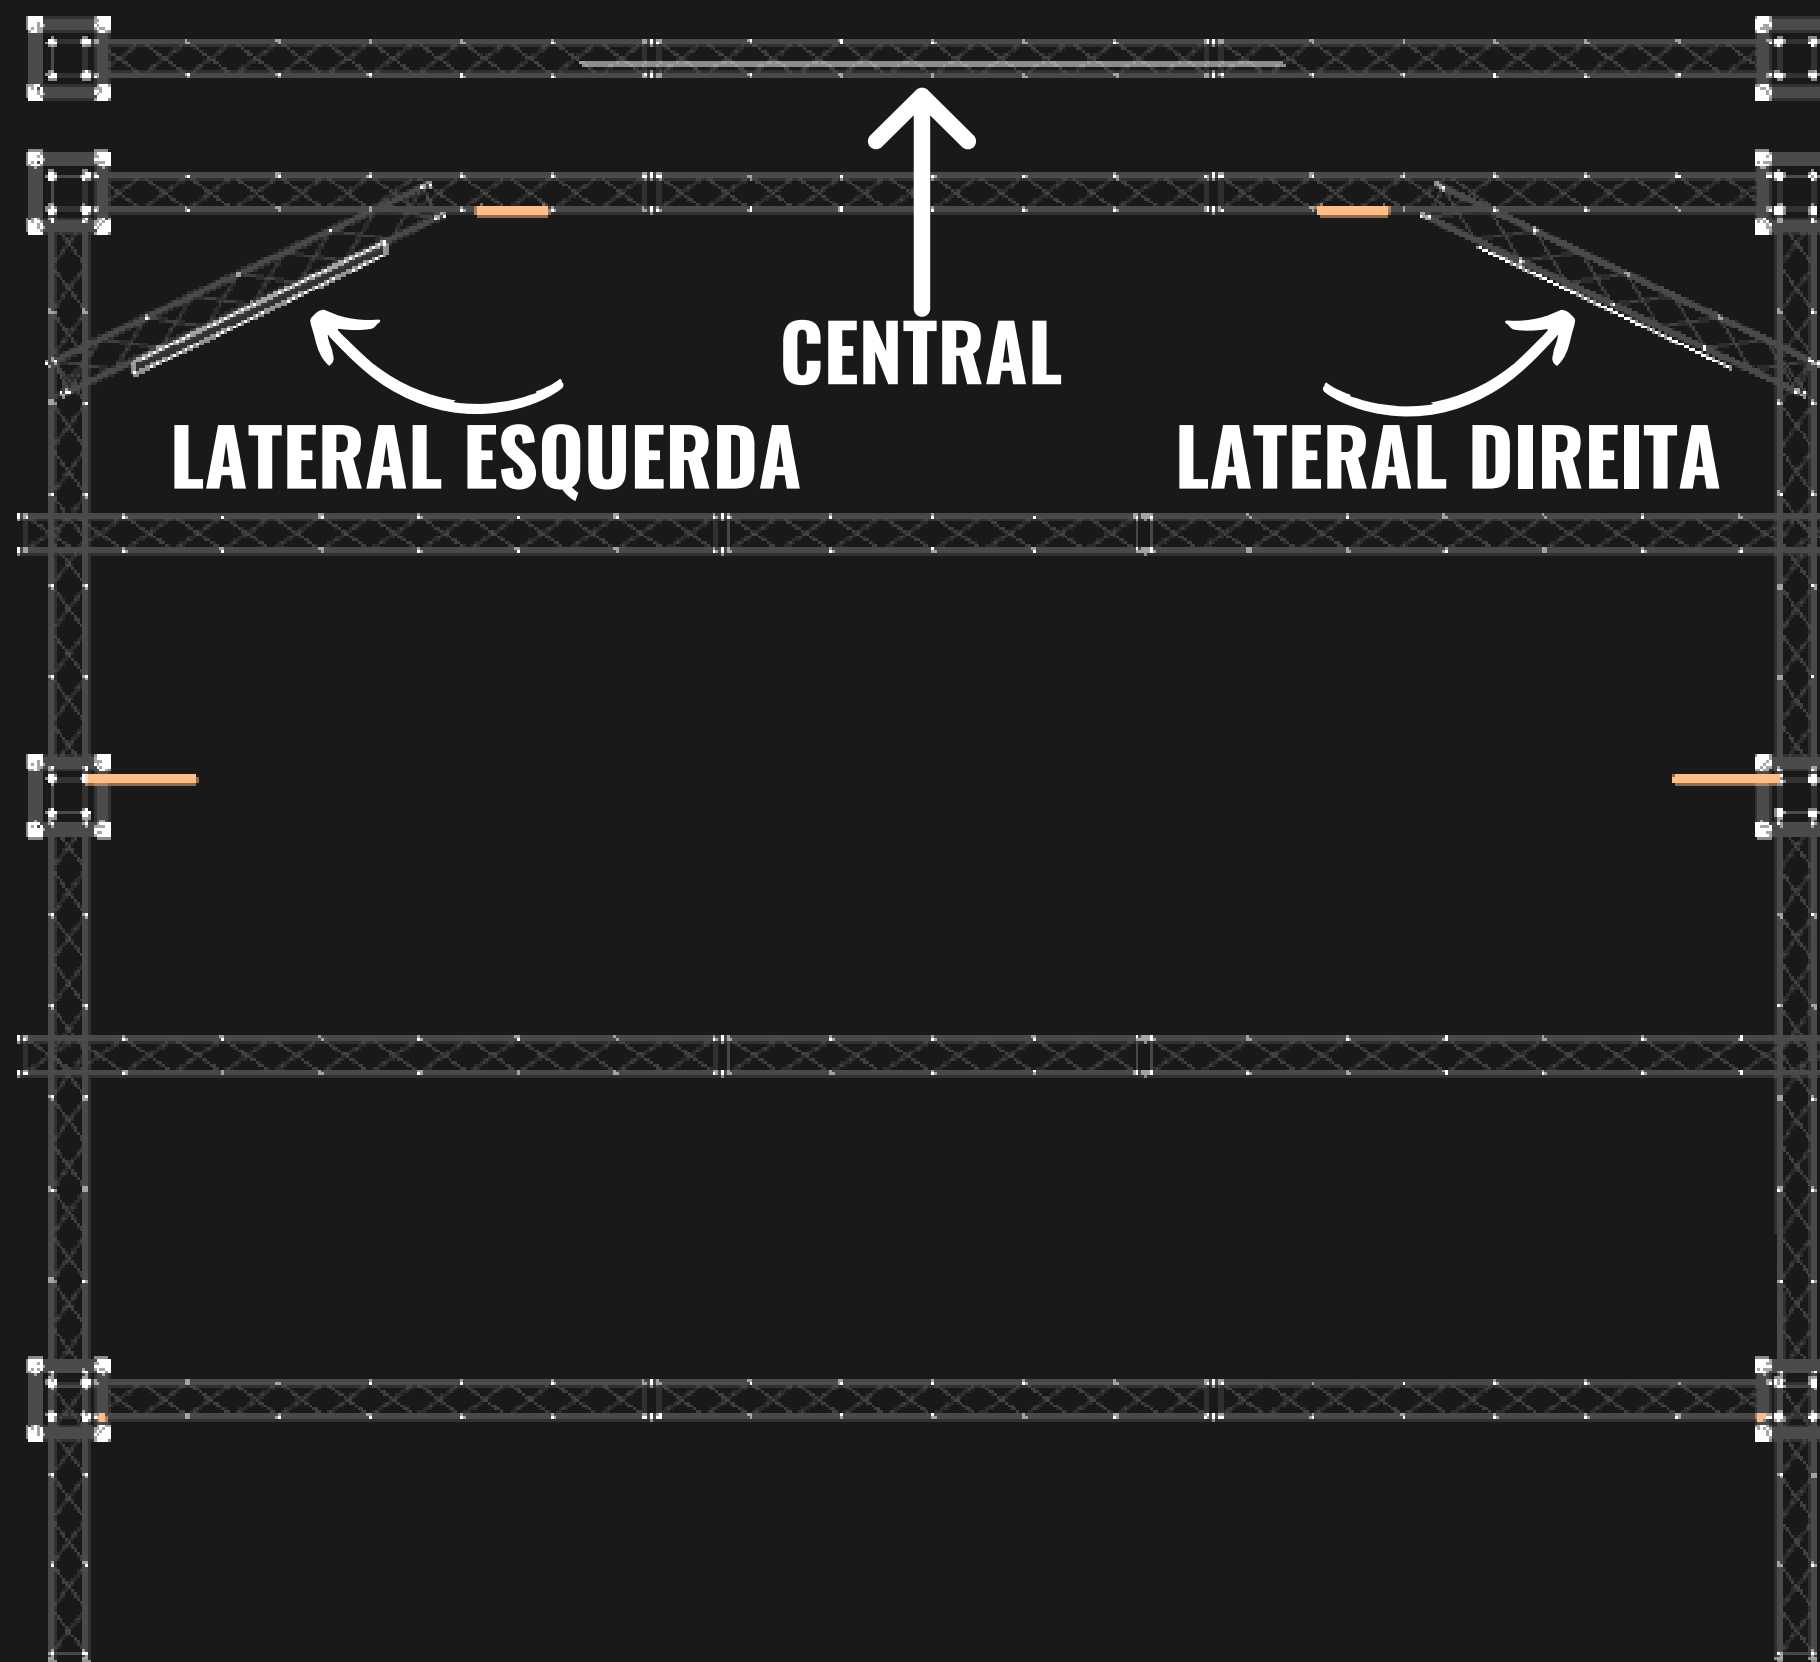

FRONT VIEW

PAINEL DE LED

**PEDRO PAULO
& AO VIVO
ALEX**

PRODUTOR: 044-9 9180 1597 (MAIKEL)
TÉCNICO LUZ: 044-9 9743 9079 (RENATO RAMOS)

PARALLEL VIEW

PAINEL DE LED

LATERAIS 3X2 CENTRAL 5X4

Obs.:

- As tiras laterais devem estar penduradas no Grid em Angulo que esta na estrutura da luz;
- A parte debaixo das tiras devem estar alinhadas com a parte debaixo do painel central;

PEDRO PAULO
& ALEX
AO VIVO

PRODUTOR: 044-9 9180 1597 (MAIKEL)
TÉCNICO LUZ: 044-9 9743 9079 (RENATO RAMOS)

TOP VIEW

PAINEL DE LED

**PEDRO PAULO
& ALEX**
AO VIVO

PRODUTOR: 044-9 9180 1597 (MAIKEL)
TÉCNICO LUZ: 044-9 9743 9079 (RENATO RAMOS)

MESA DE LUZ NO PALCO PARA O CHECKLIGHT;

ENDEREÇAMENTOS:

- UNIVERSO 1 = BEAM TETO
- UNIVERSO 2 = PAR LED, STROBO (TUDO DE 10 EM 10)
- UNIVERSO 3 = APARELHOS DO CHAO DUPLA
- UNIVERSO 4 = PAR64, ELIPSO, BRUTE, FOG, MOVING LED.