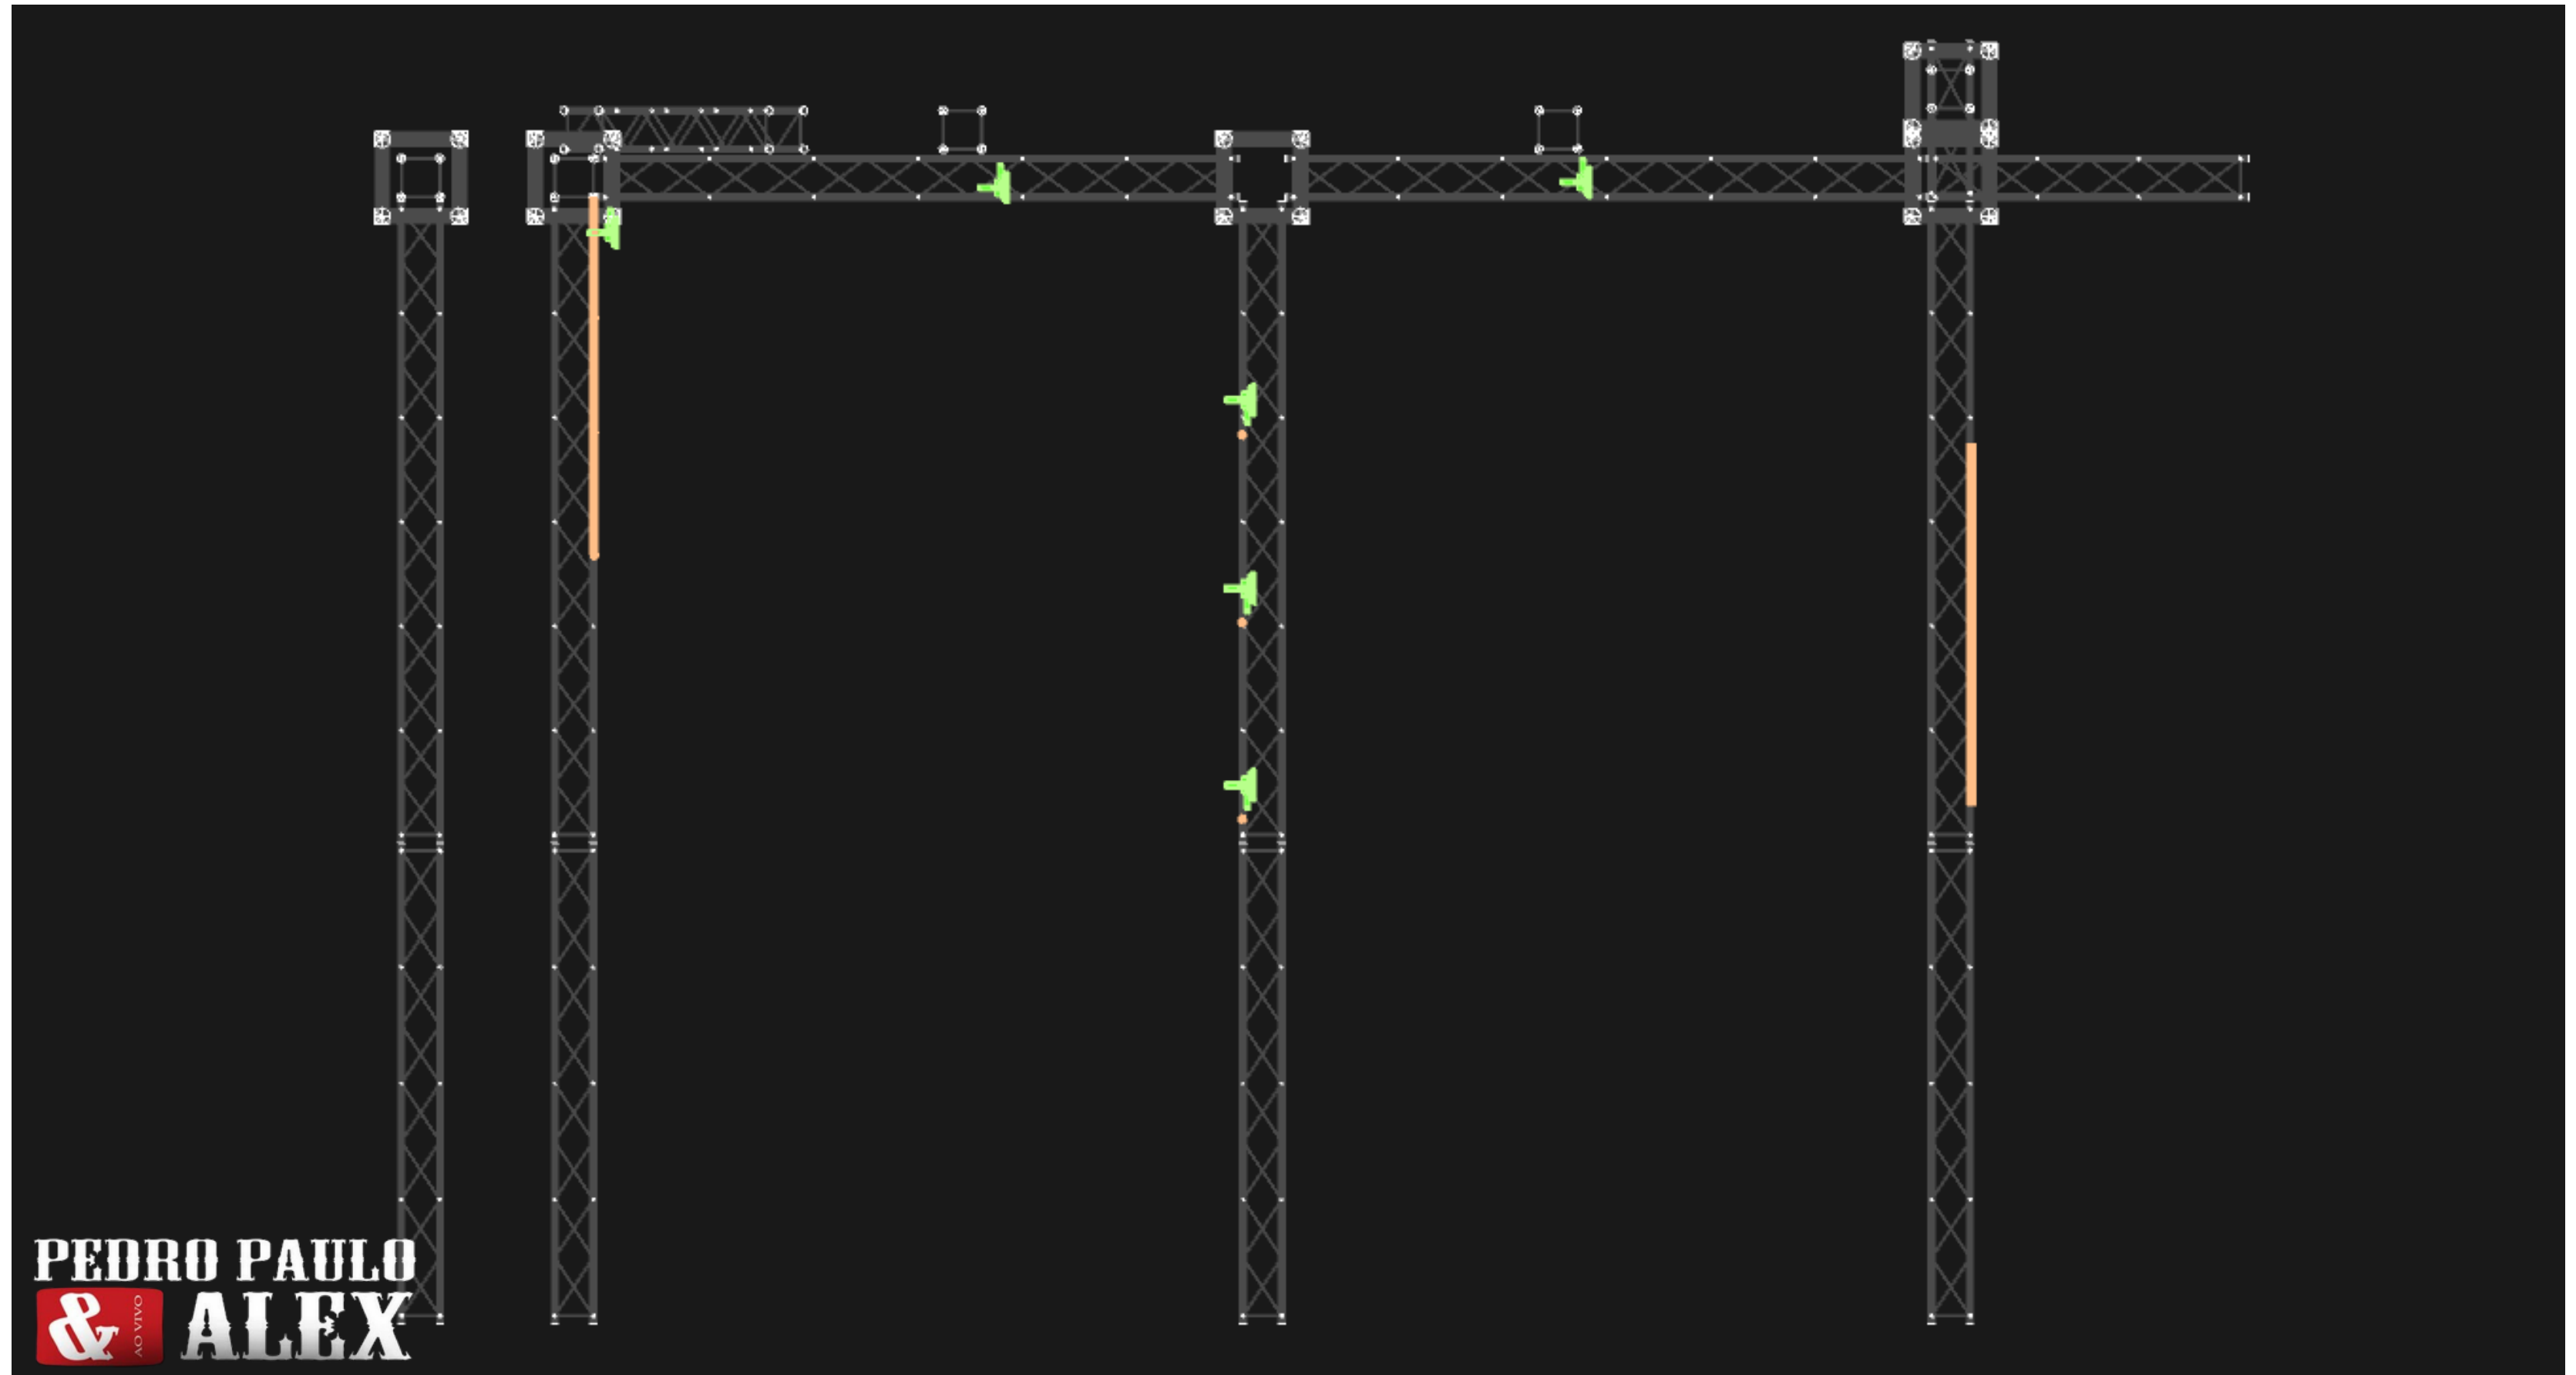

TOP VIEW

ATOMIC LED / P-5

PEDRO PAULO
& ALEX
AO VIVO

PRODUTOR: 044-9 9180 1597 (MAIKEL)
TÉCNICO LUZ: 044-9 9743 9079 (RENATO RAMOS)

LEFT VIEW

ATOMIC LED / P-5

**PEDRO PAULO
& ALEX
AO VIVO**

PRODUTOR: 044-9 9180 1597 (MAIKEL)
TÉCNICO LUZ: 044-9 9743 9079 (RENATO RAMOS)