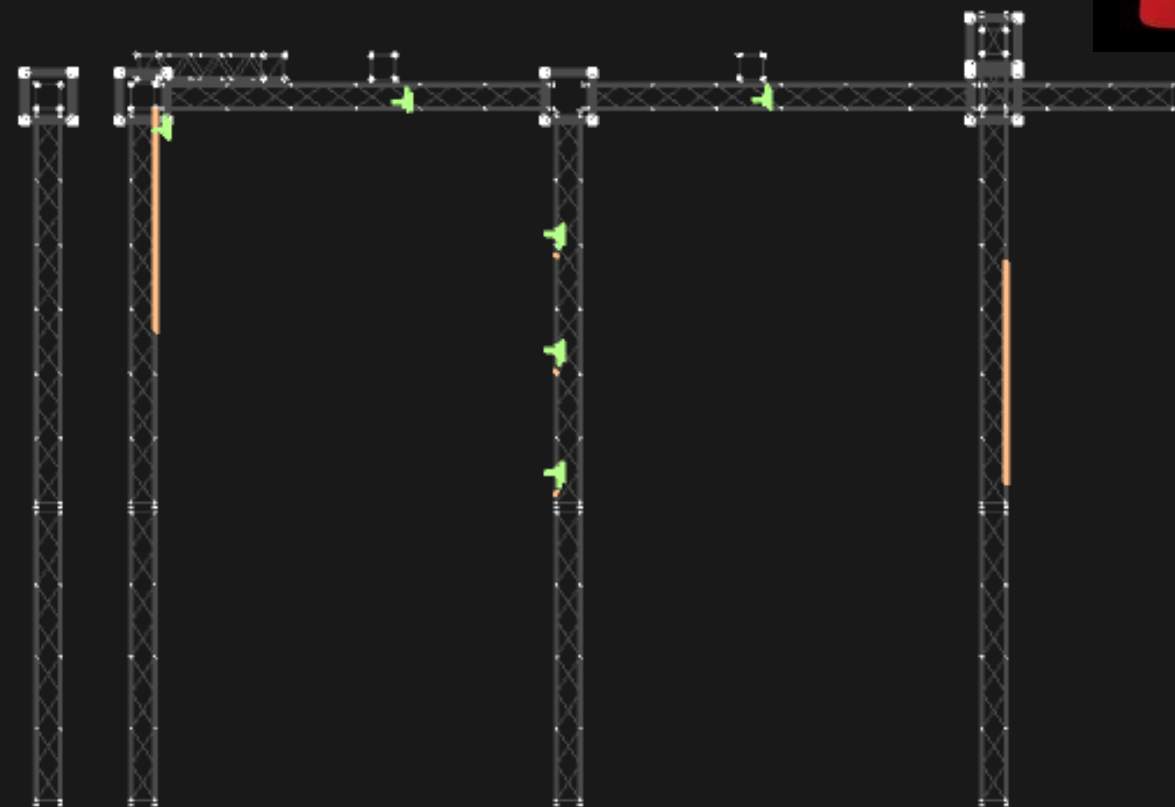

PAR LED

FRONT VIEW

PEDRO PAULO
& ALEX
AO VIVO

PRODUTOR: 044-9 9180 1597 (MAIKEL)
TÉCNICO LUZ: 044-9 9743 9079 (RENATO RAMOS)

ATOMIC LED / P-5

PARALLEL VIEW

TOP VIEW

Settings