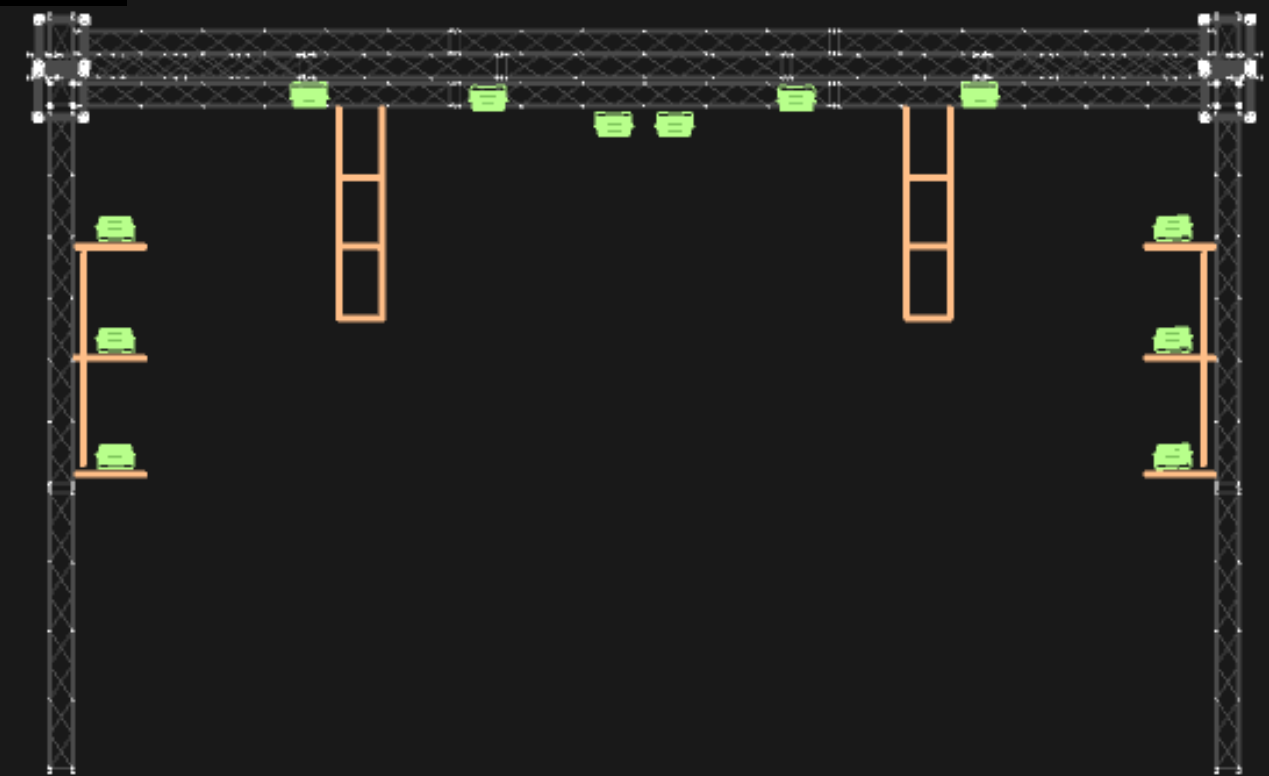

PAR LED

FRONT VIEW

PEDRO PAULO
& ALEX
AO VIVO

PRODUTOR: 044-9 9180 1597 (MAIKEL)
TÉCNICO LUZ: 044-9 9743 9079 (RENATO RAMOS)

ATOMIC LED / P-5

PARALLEL VIEW

TOP VIEW

Settings