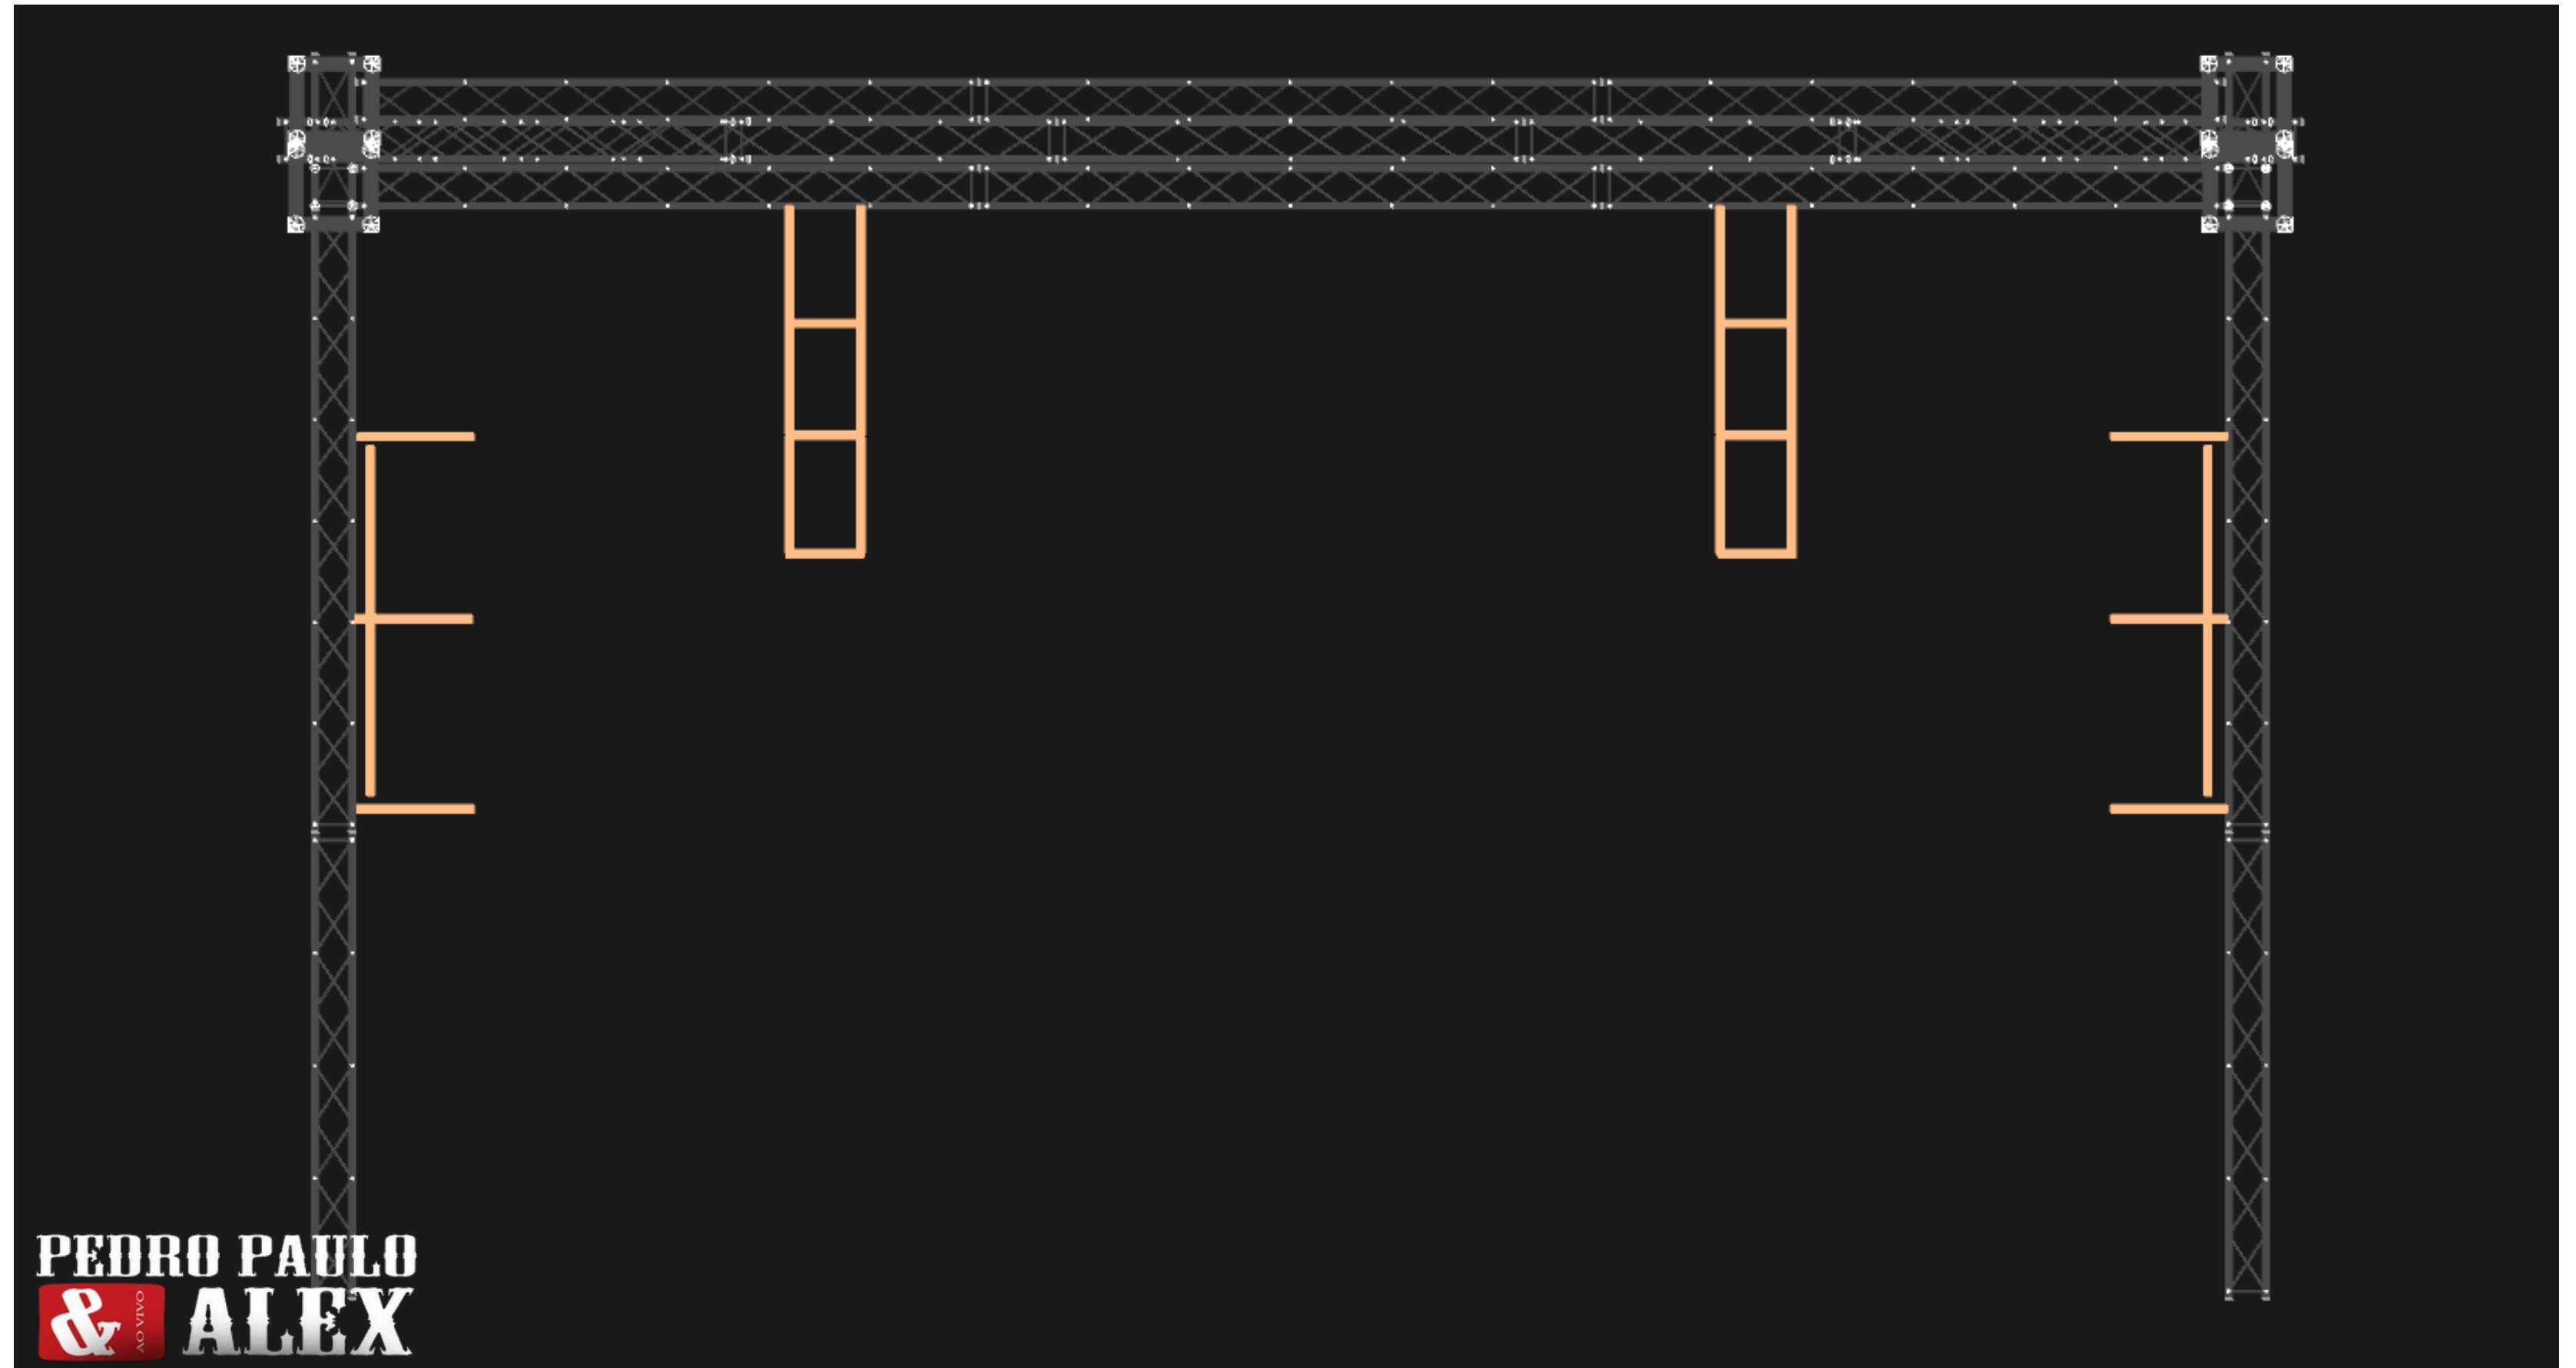

GRID

FRONT VIEW

PEDRO PAULO
& ALEX
AO VIVO

PRODUTOR: 044-9 9180 1597 (MAIKEL)
TÉCNICO LUZ: 044-9 9743 9079 (RENATO RAMOS)