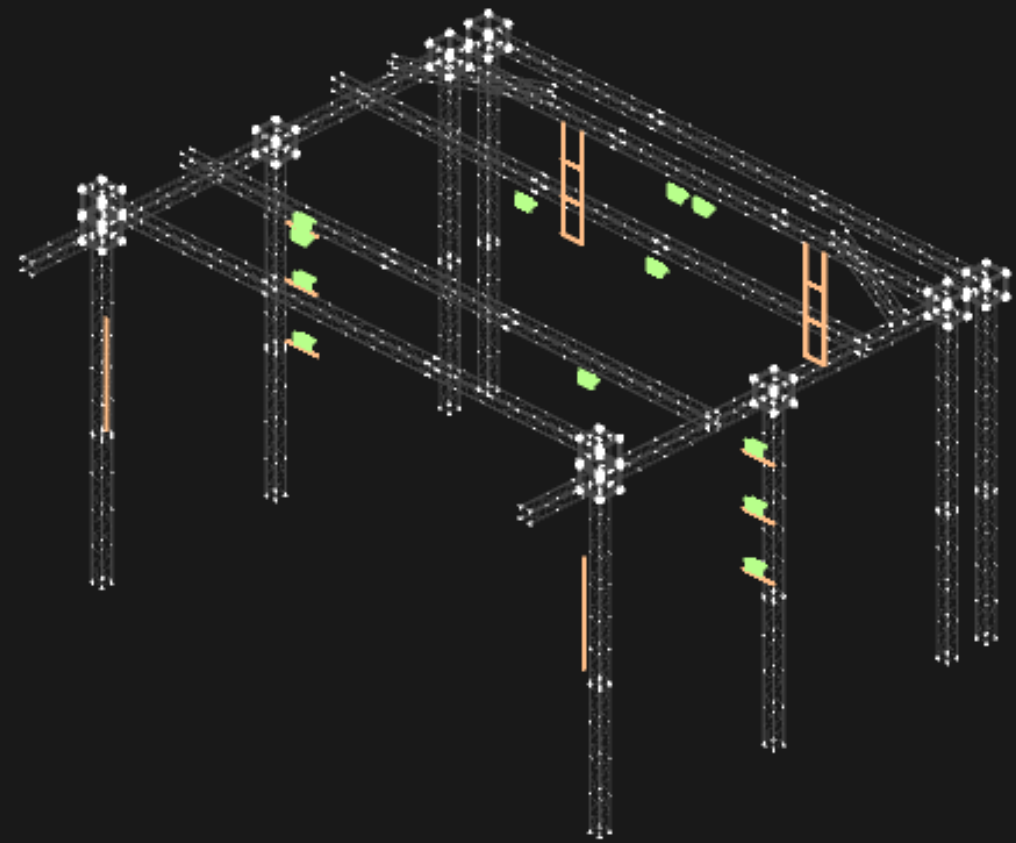

PAR LED

FRONT VIEW

PEDRO PAULO
& ALEX
AO VIVO

PRODUTOR: 044-9 9180 1597 (MAIKEL)
TÉCNICO LUZ: 044-9 9743 9079 (RENATO RAMOS)

ATOMIC LED / P-5

PARALLEL VIEW

TOP VIEW

Settings