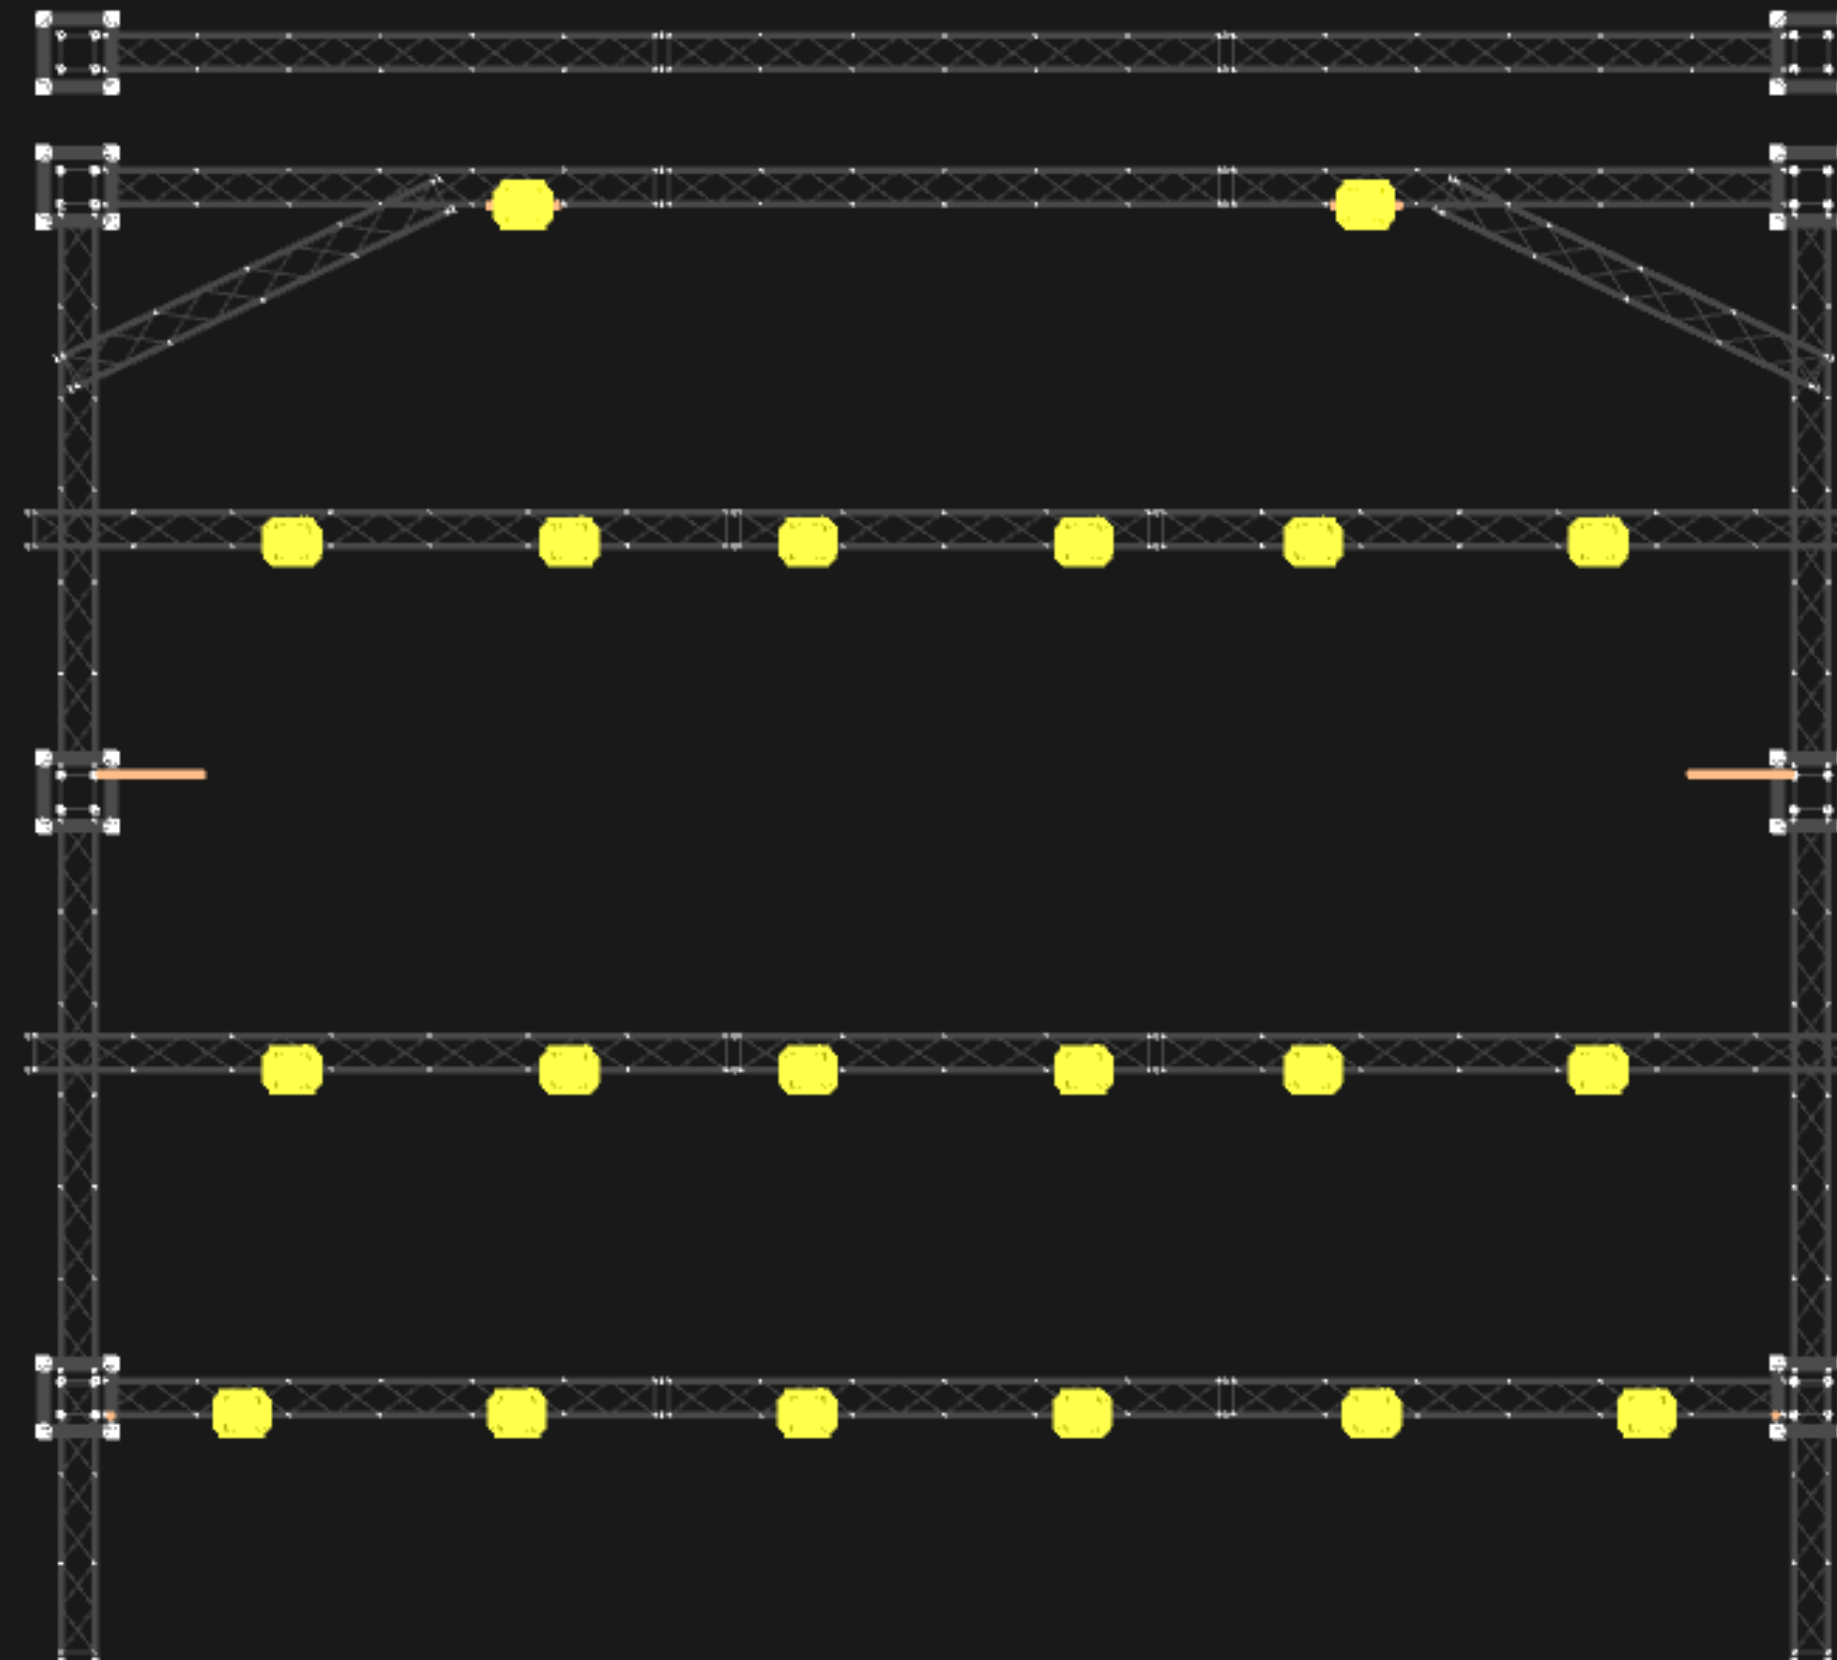

BEAM

TOP VIEW

PEDRO PAULO
& ALEX
AO VIVO

PRODUTOR: 044-9 9180 1597 (MAIKEL)
TÉCNICO LUZ: 044-9 9743 9079 (RENATO RAMOS)