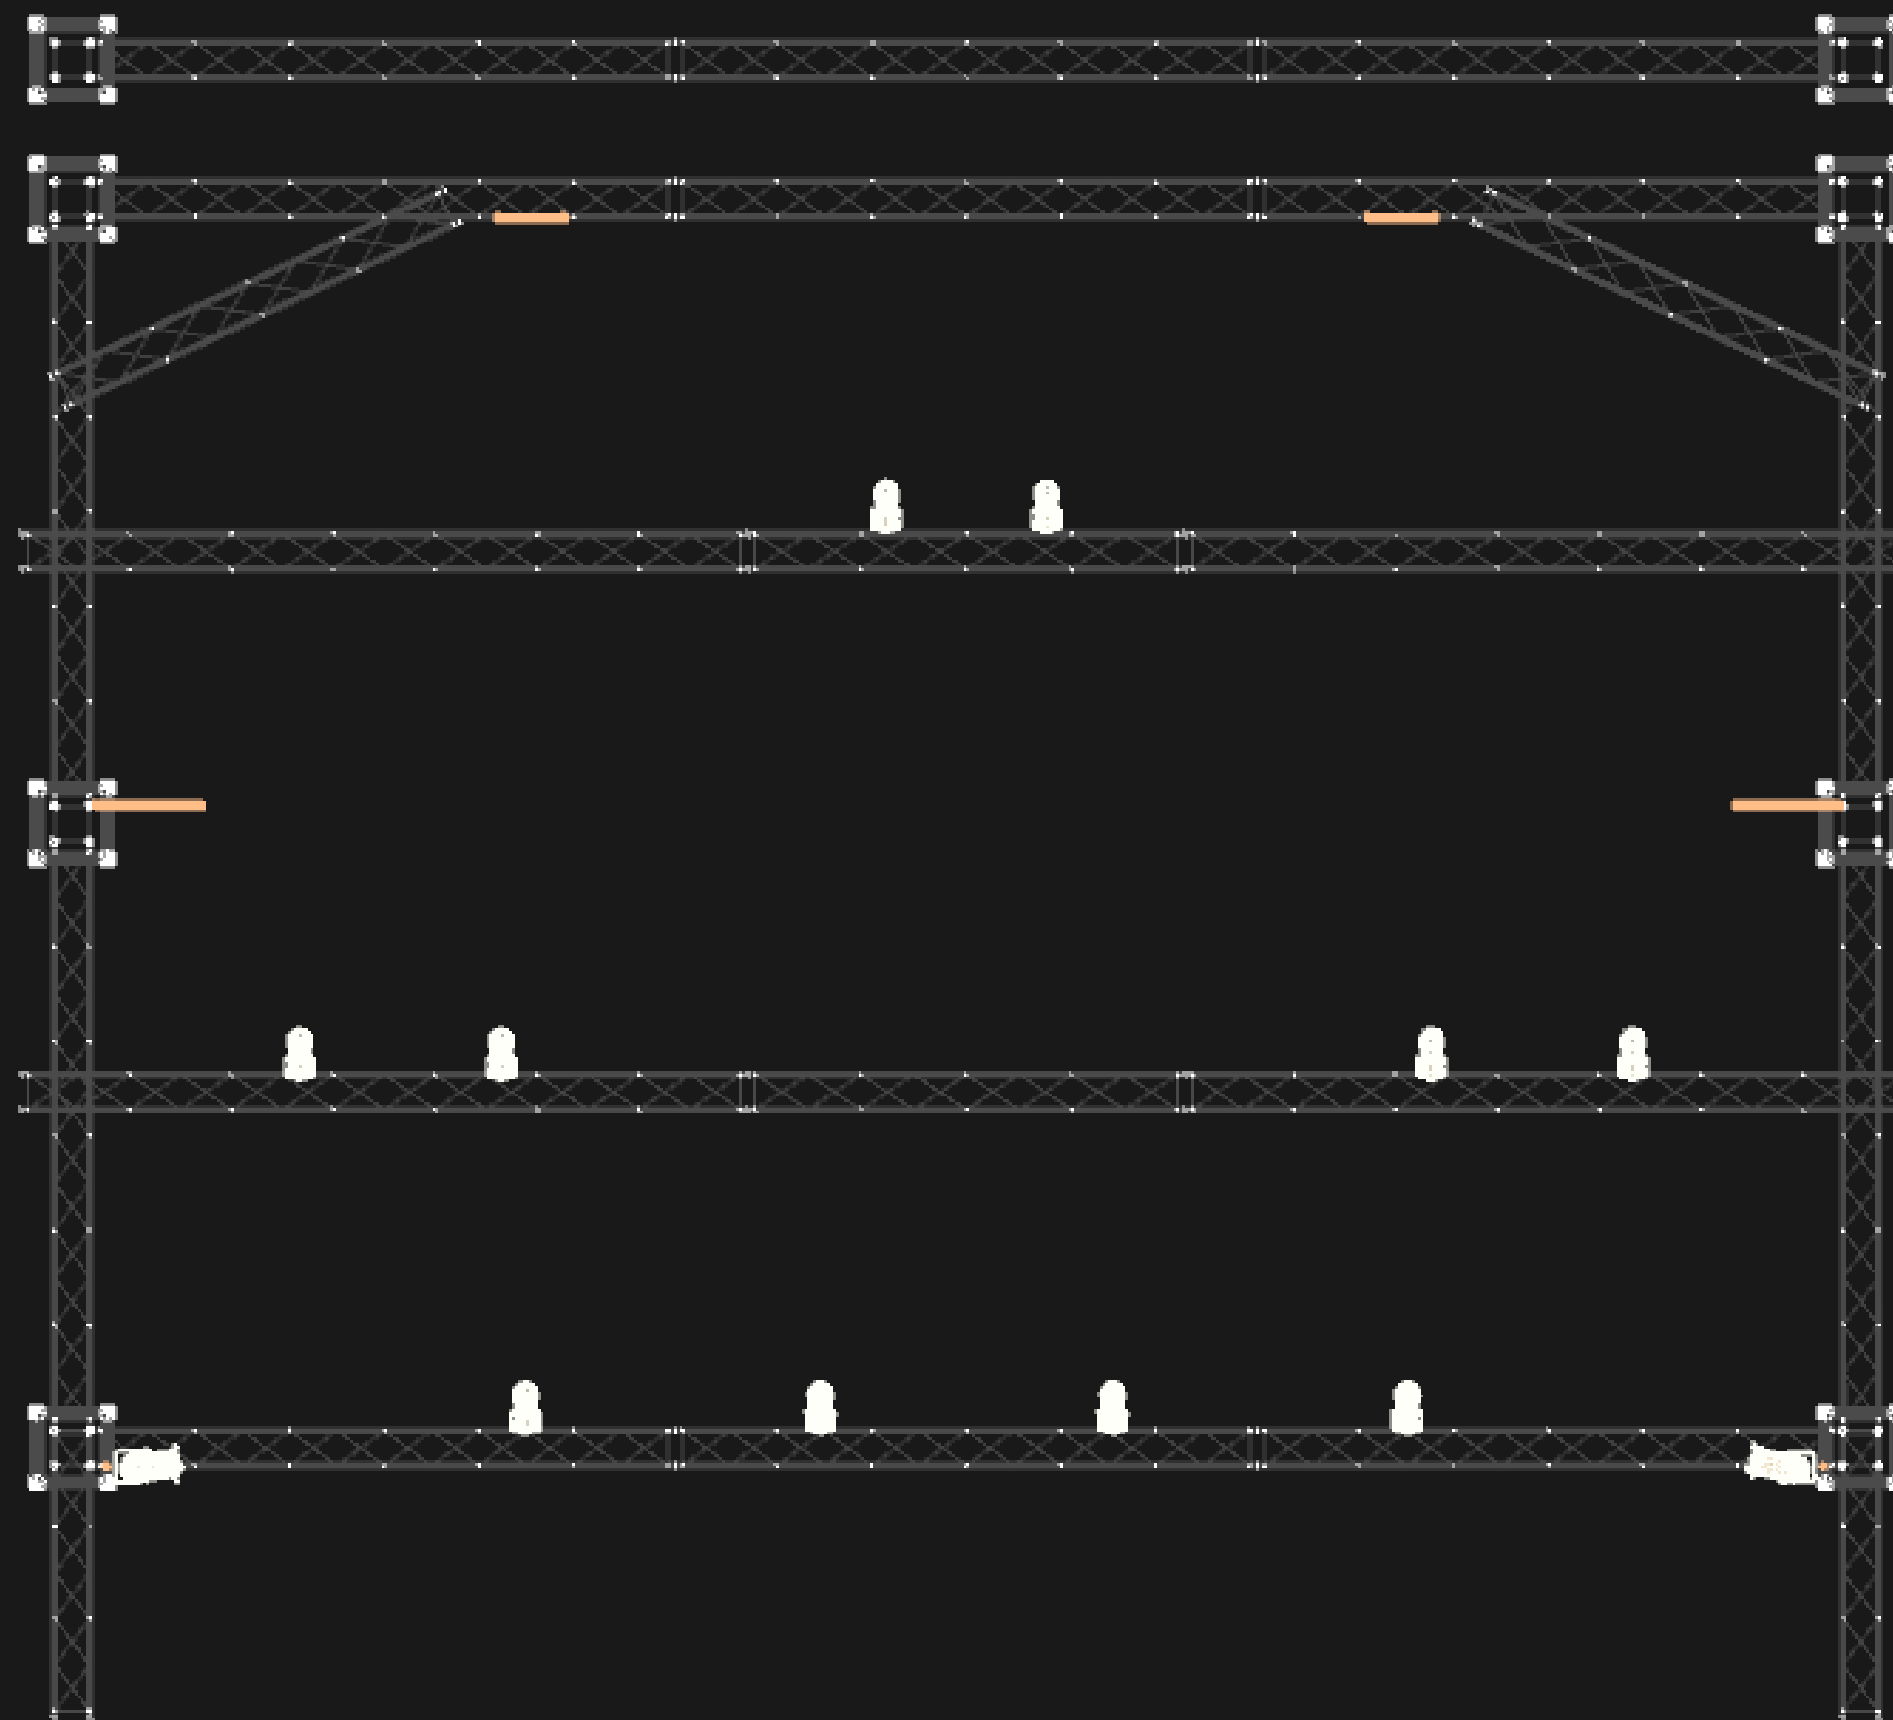

FRONT LIGHT

TOP VIEW

10 ELIPSOIDAIS
12 PAR 64 #5

PEDRO PAULO
& ALEX
AO VIVO

PRODUTOR: 044-9 9180 1597 (MAIKEL)
TÉCNICO LUZ: 044-9 9743 9079 (RENATO RAMOS)