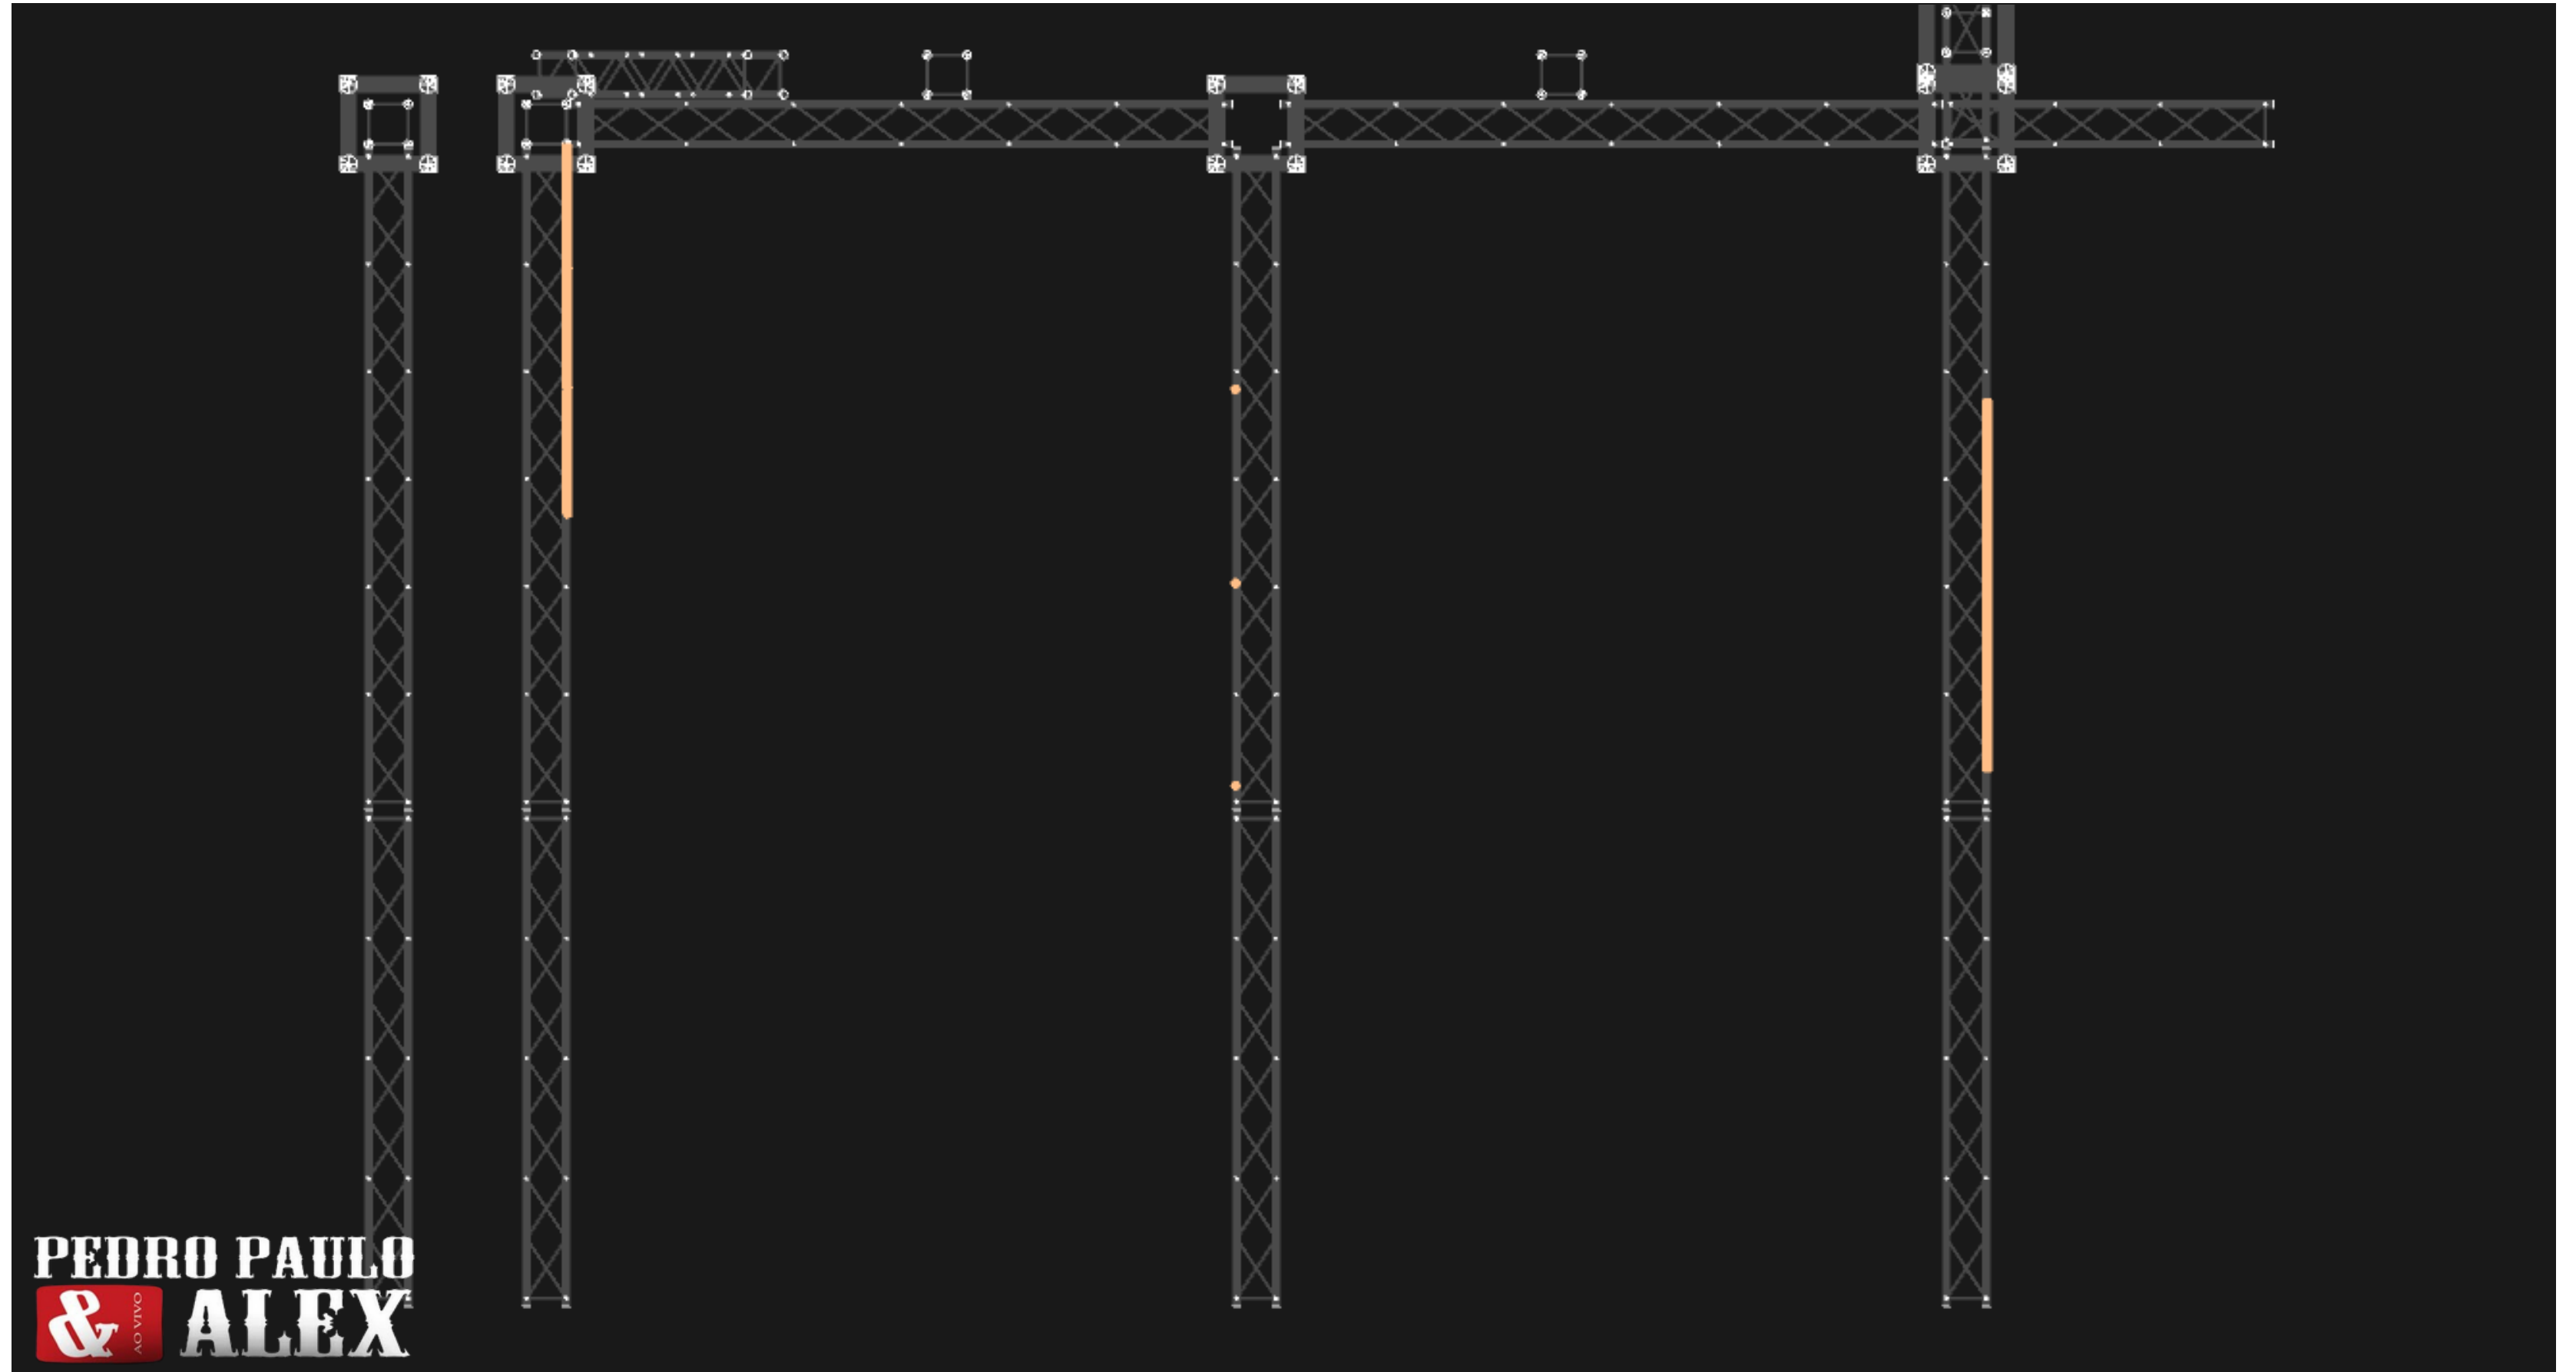

GRID

LEFT VIEW

PEDRO PAULO
& AO VIVO ALEX

PRODUTOR: 044-9 9180 1597 (MAIKEL)
TÉCNICO LUZ: 044-9 9743 9079 (RENATO RAMOS)