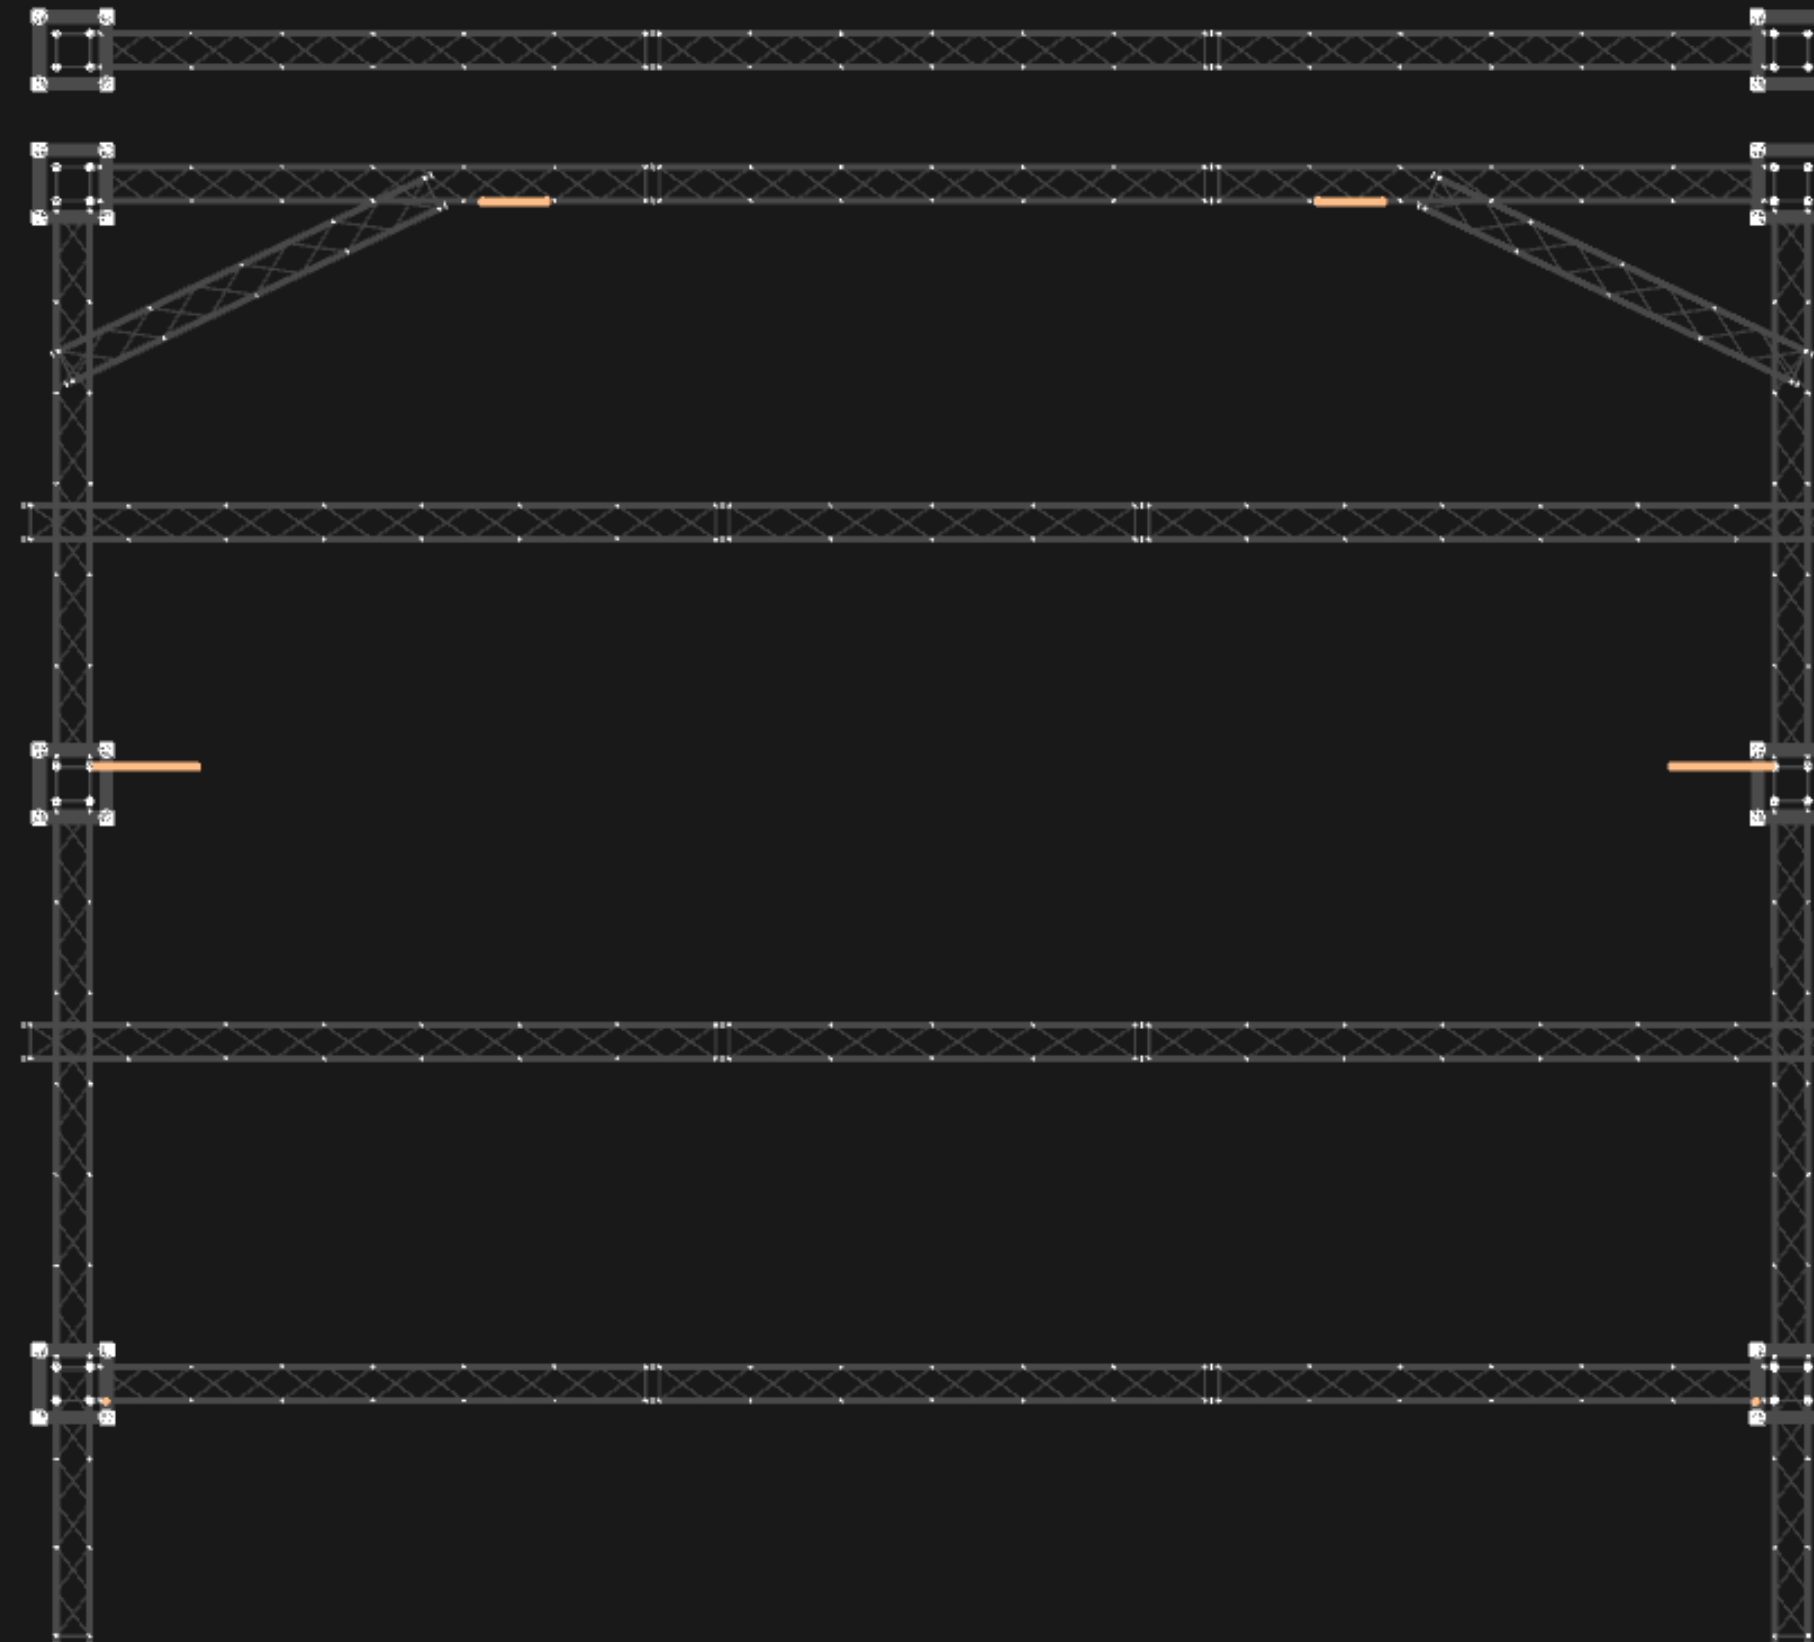

GRID

TOP VIEW

PEDRO PAULO
& ALEX
AO VIVO

PRODUTOR: 044-9 9180 1597 (MAIKEL)
TÉCNICO LUZ: 044-9 9743 9079 (RENATO RAMOS)