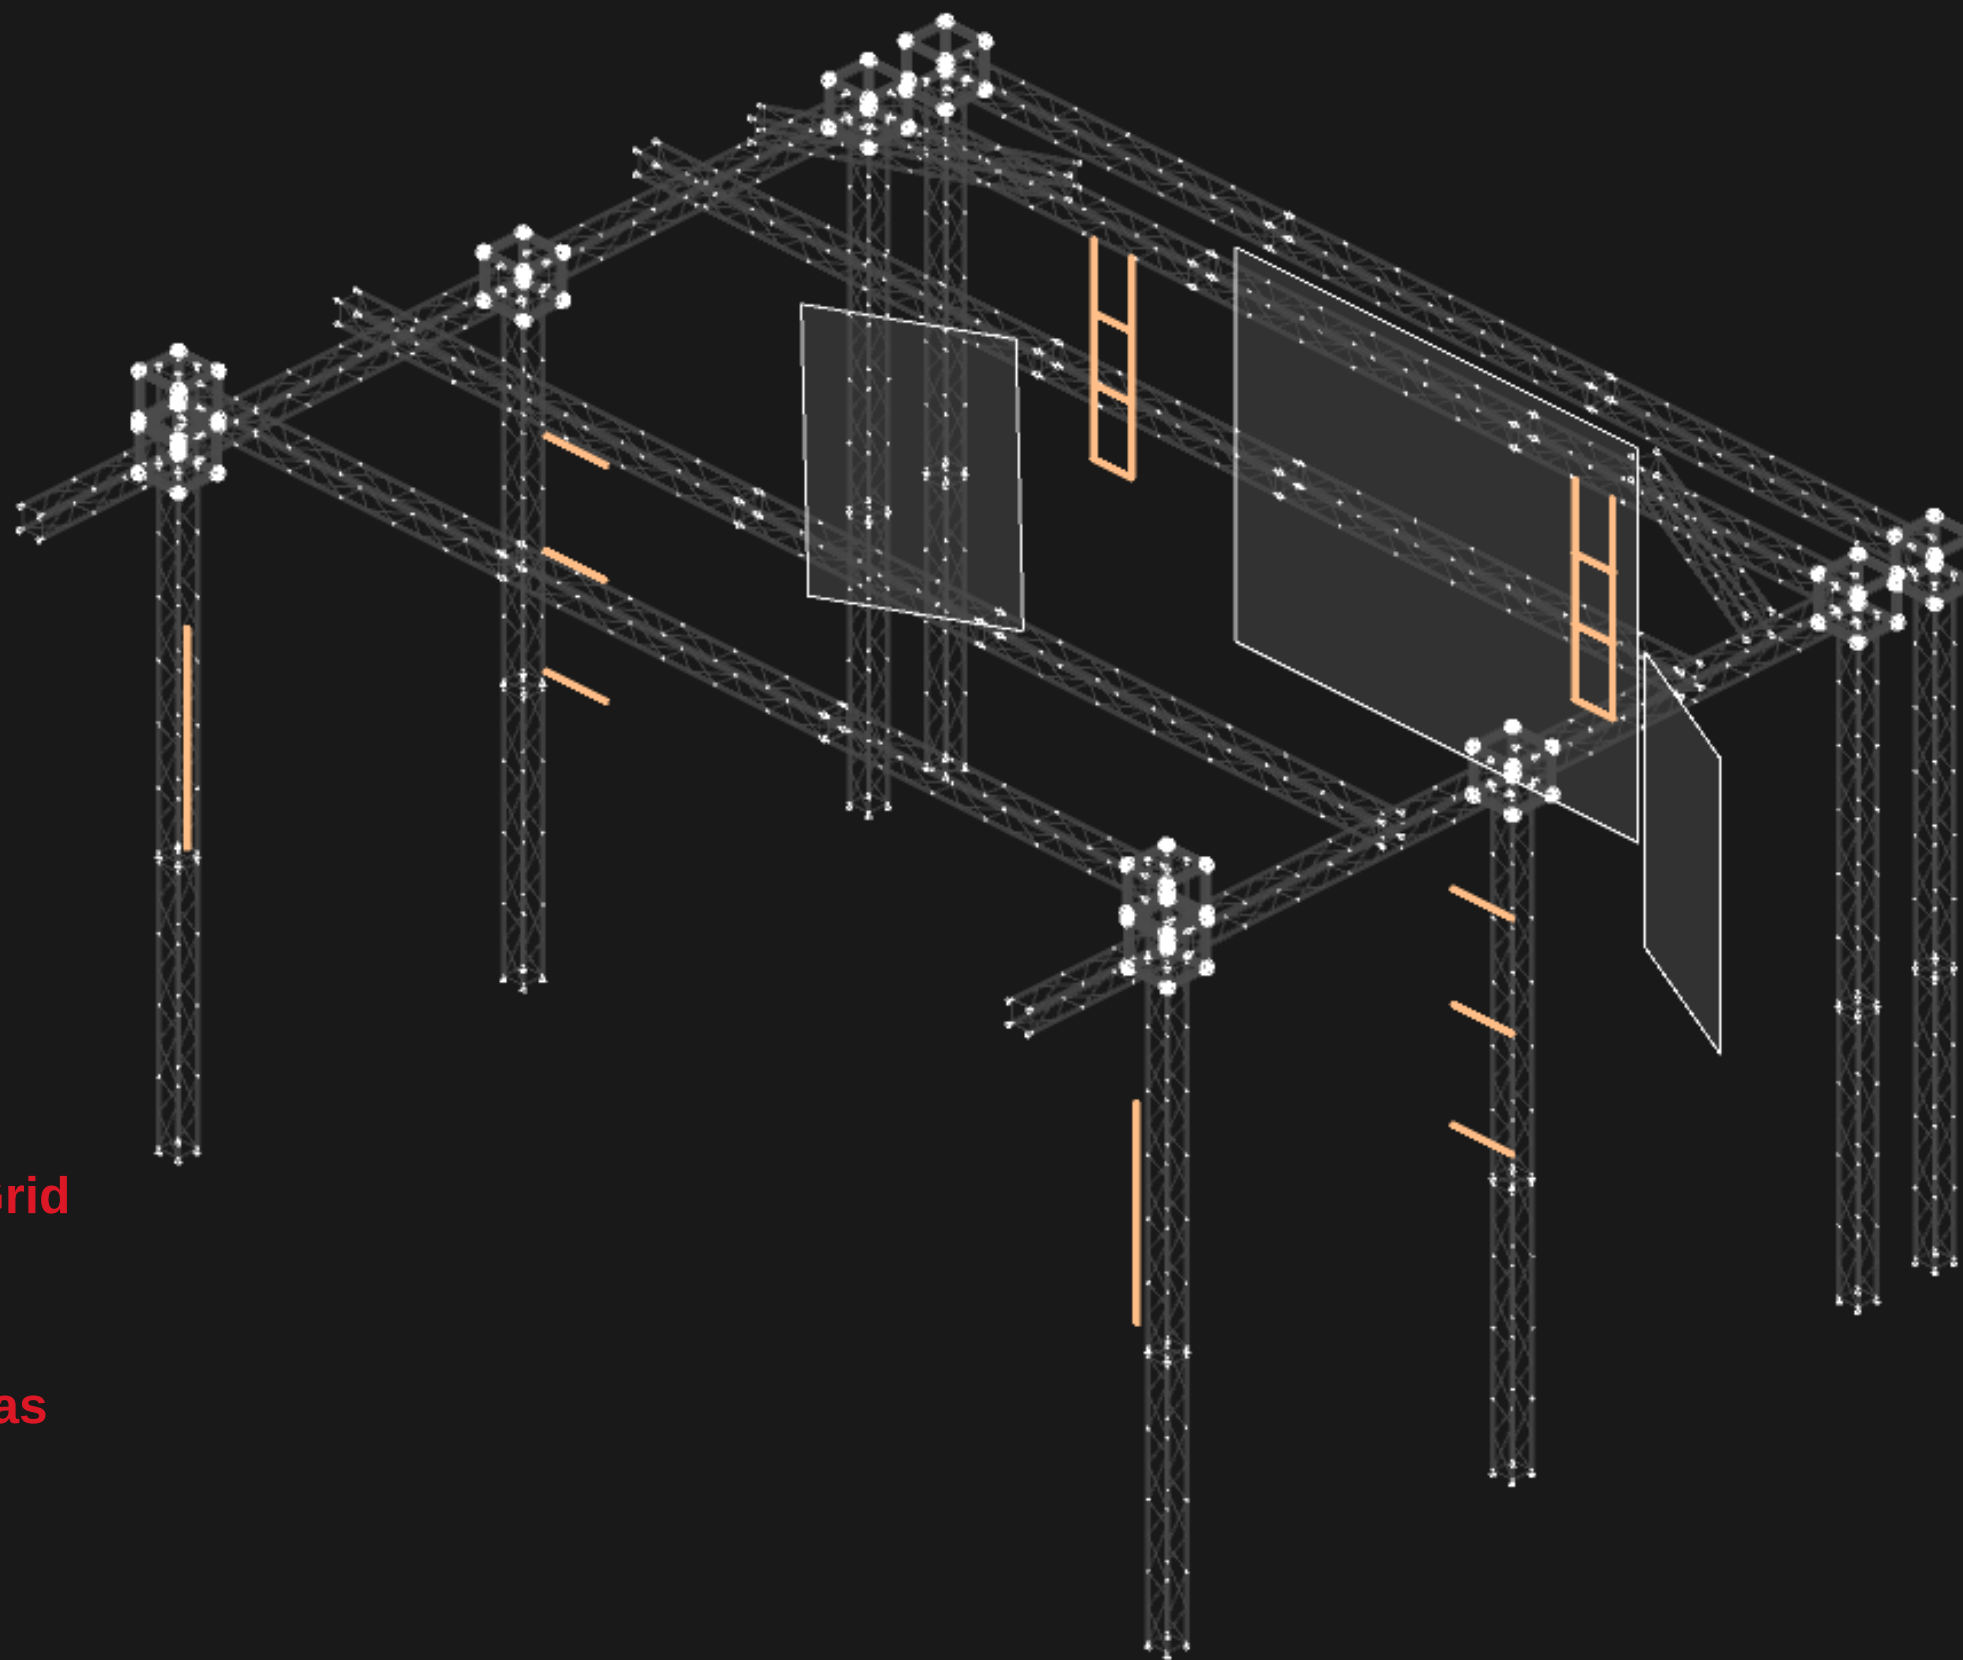

FRONT VIEW

PAINEL DE LED

**PEDRO PAULO
& AO VIVO
ALEX**

PRODUTOR: 044-9 9180 1597 (MAIKEL)
TÉCNICO LUZ: 044-9 9743 9079 (RENATO RAMOS)

PARALLEL VIEW

PAINEL DE LED

LATERAIS 3X2 CENTRAL 5X4

Obs.:

- As tiras laterais devem estar penduradas no Grid em Angulo que esta na estrutura da luz;
- A parte debaixo das tiras devem estar alinhadas com a parte debaixo do painel central;

PEDRO PAULO
& ALEX
AO VIVO