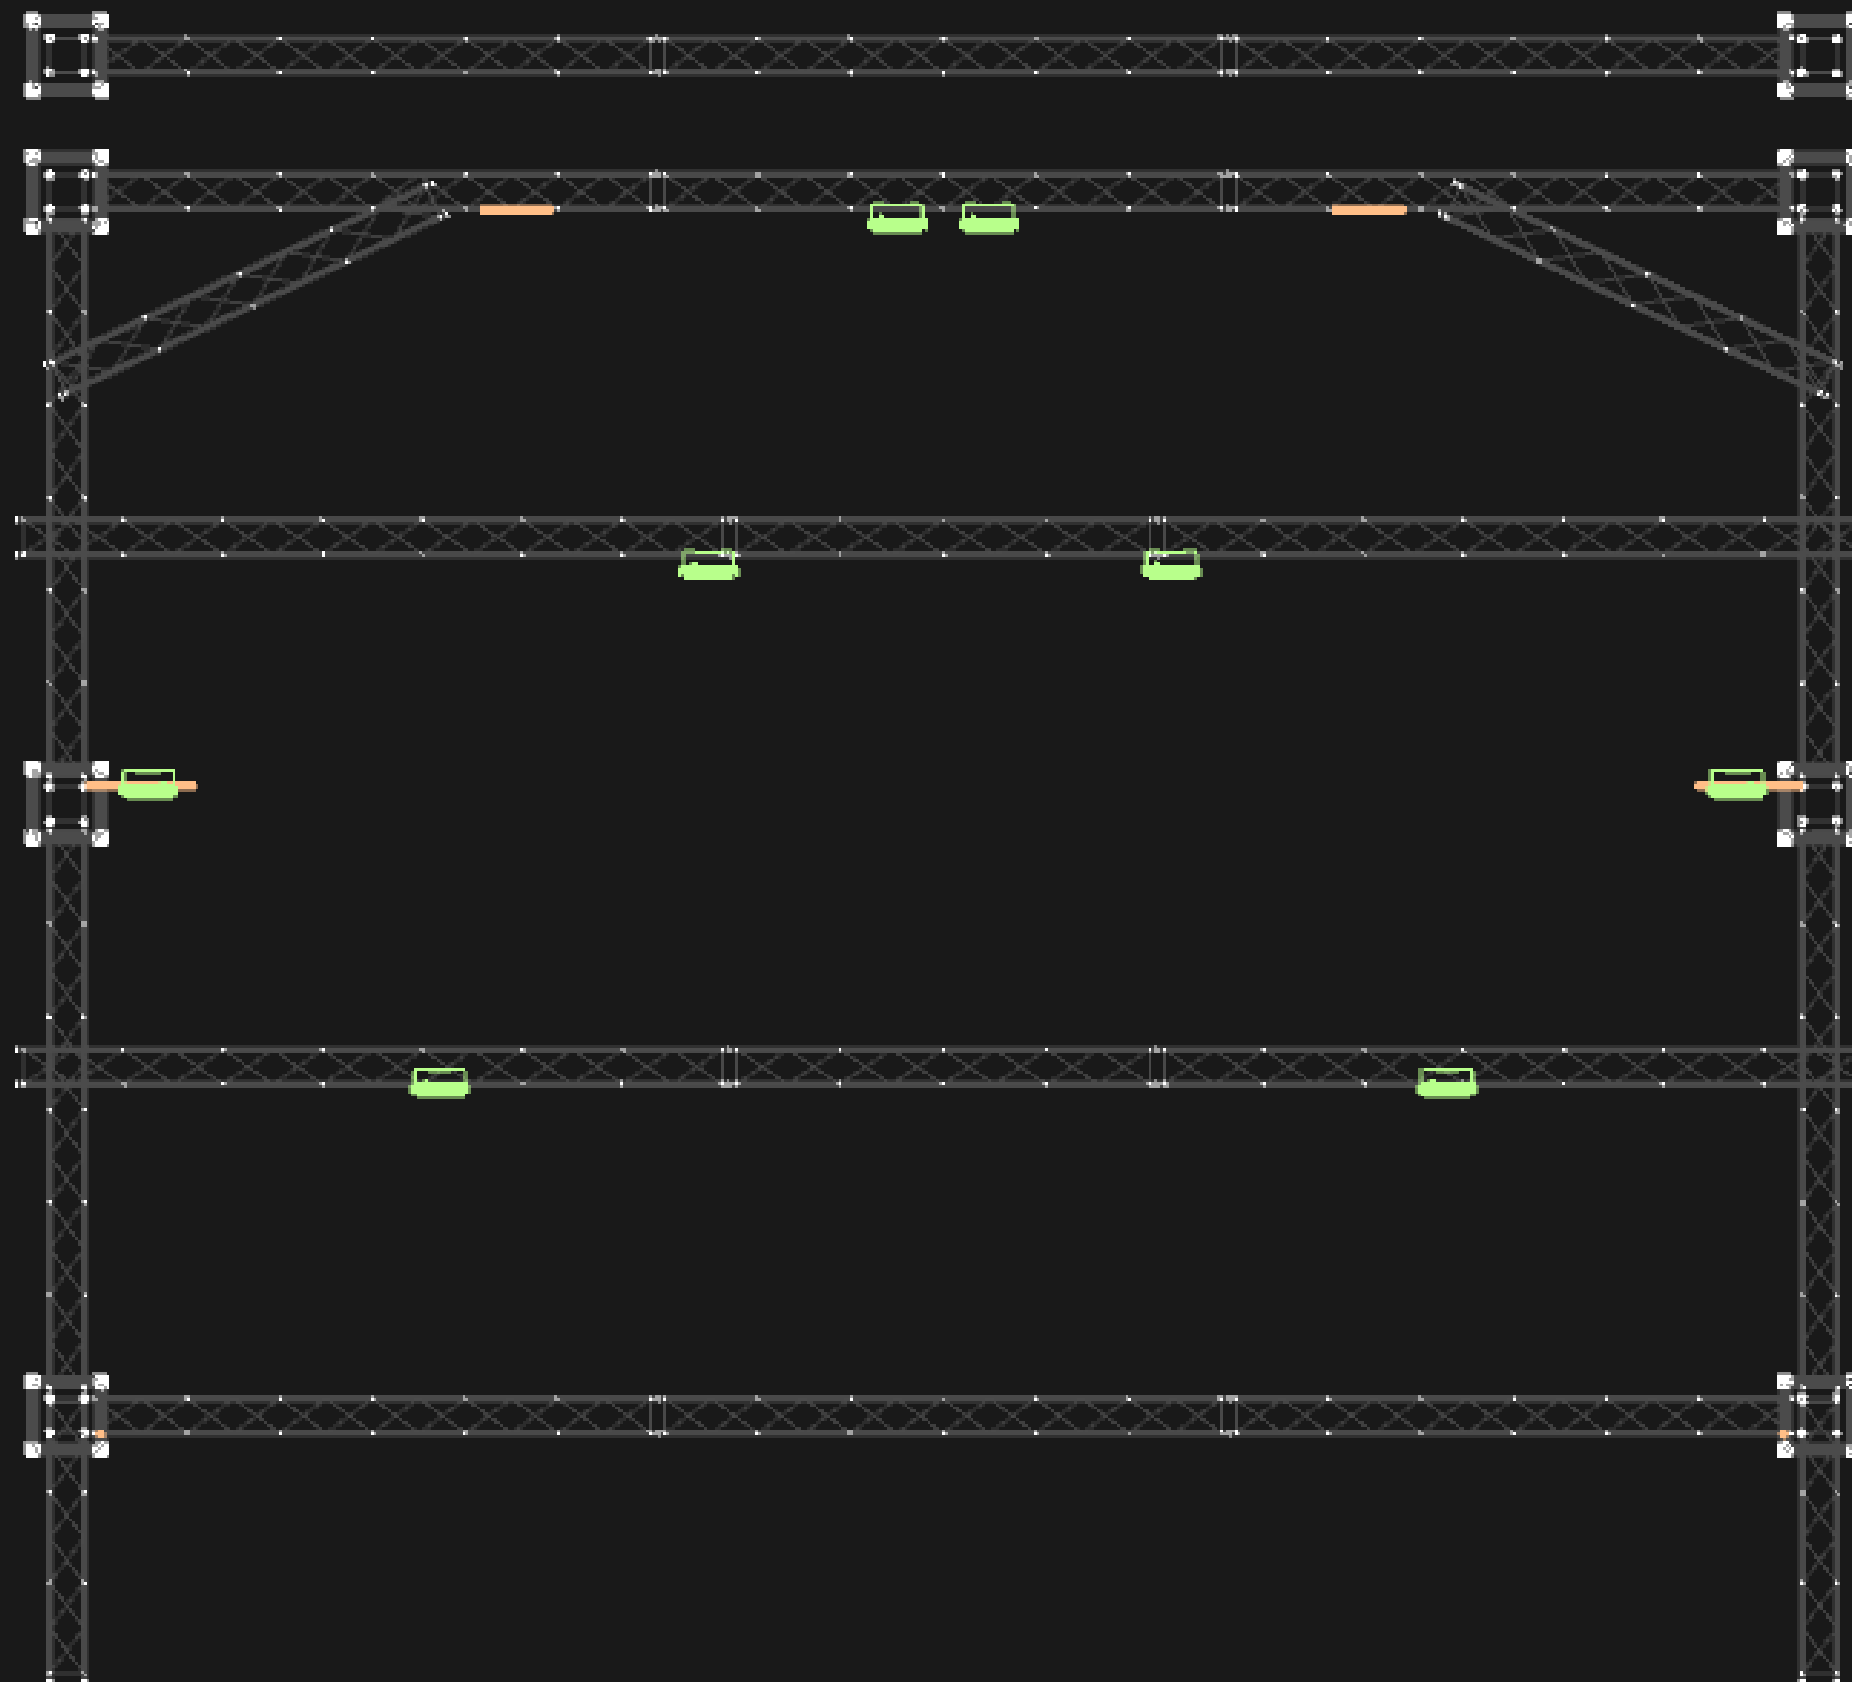

TOP VIEW

ATOMIC LED / P-5

PEDRO PAULO
& ALEX
AO VIVO

PRODUTOR: 044-9 9180 1597 (MAIKEL)
TÉCNICO LUZ: 044-9 9743 9079 (RENATO RAMOS)