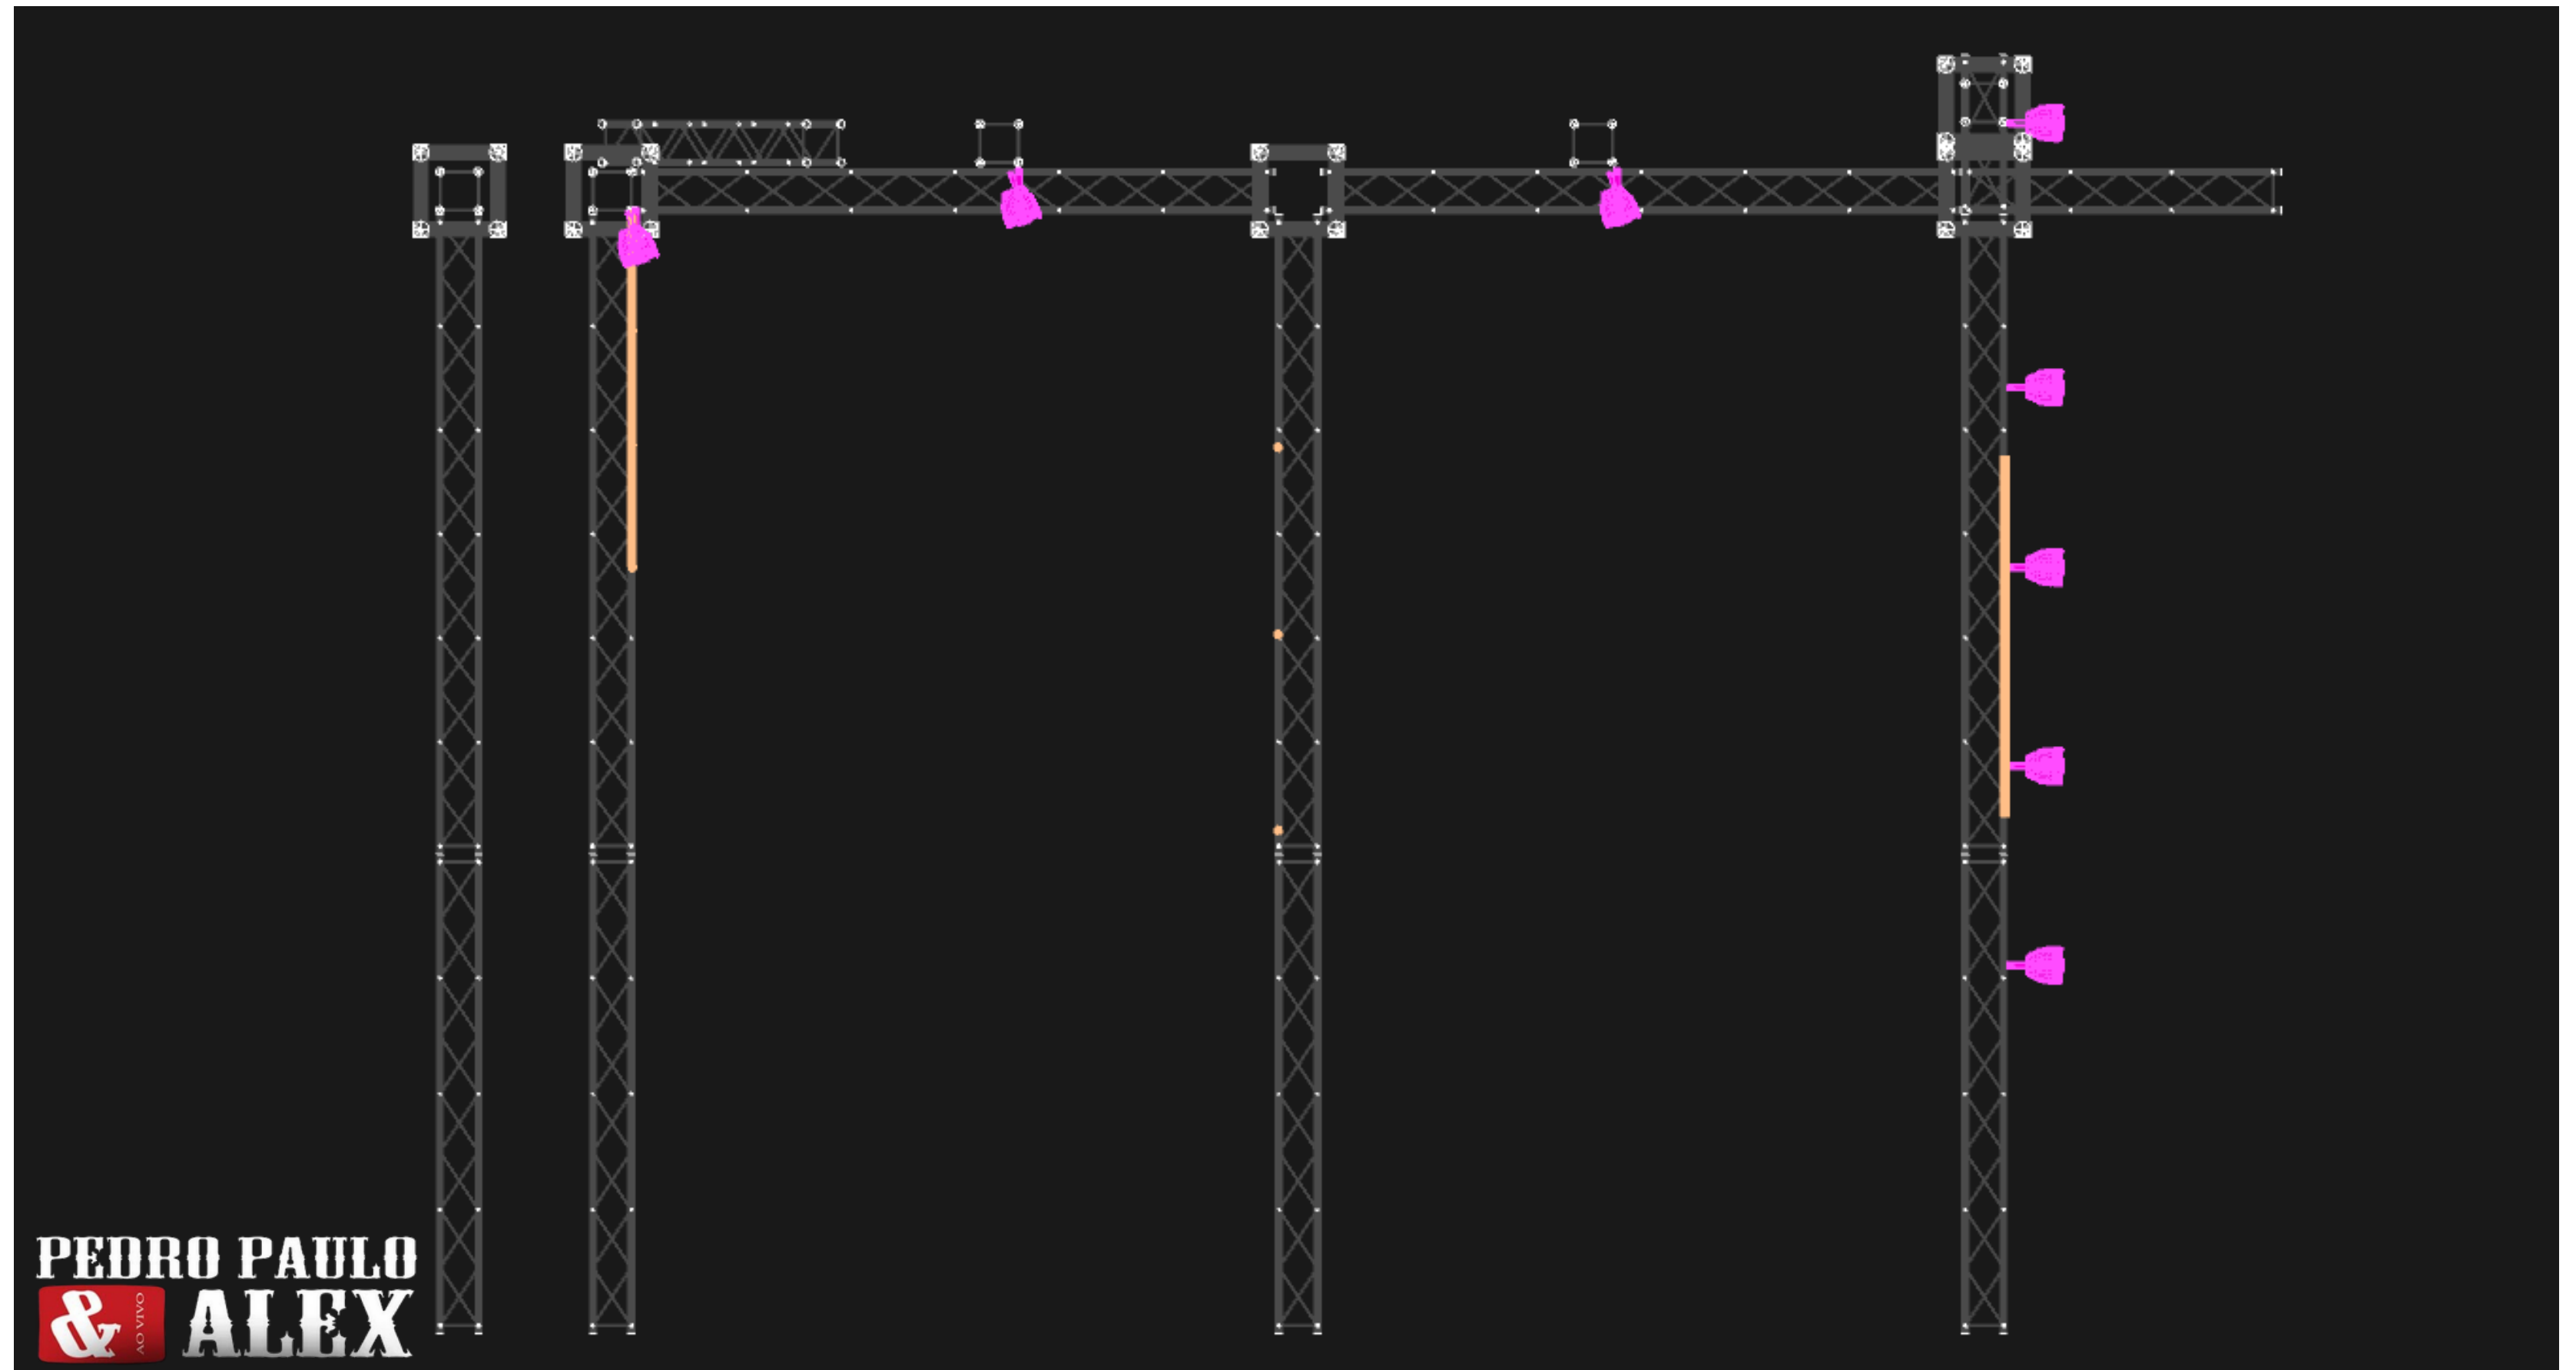

PAR LED

LEFT VIEW

PEDRO PAULO
& ALEX
AO VIVO

PRODUTOR: 044-9 9180 1597 (MAIKEL)
TÉCNICO LUZ: 044-9 9743 9079 (RENATO RAMOS)