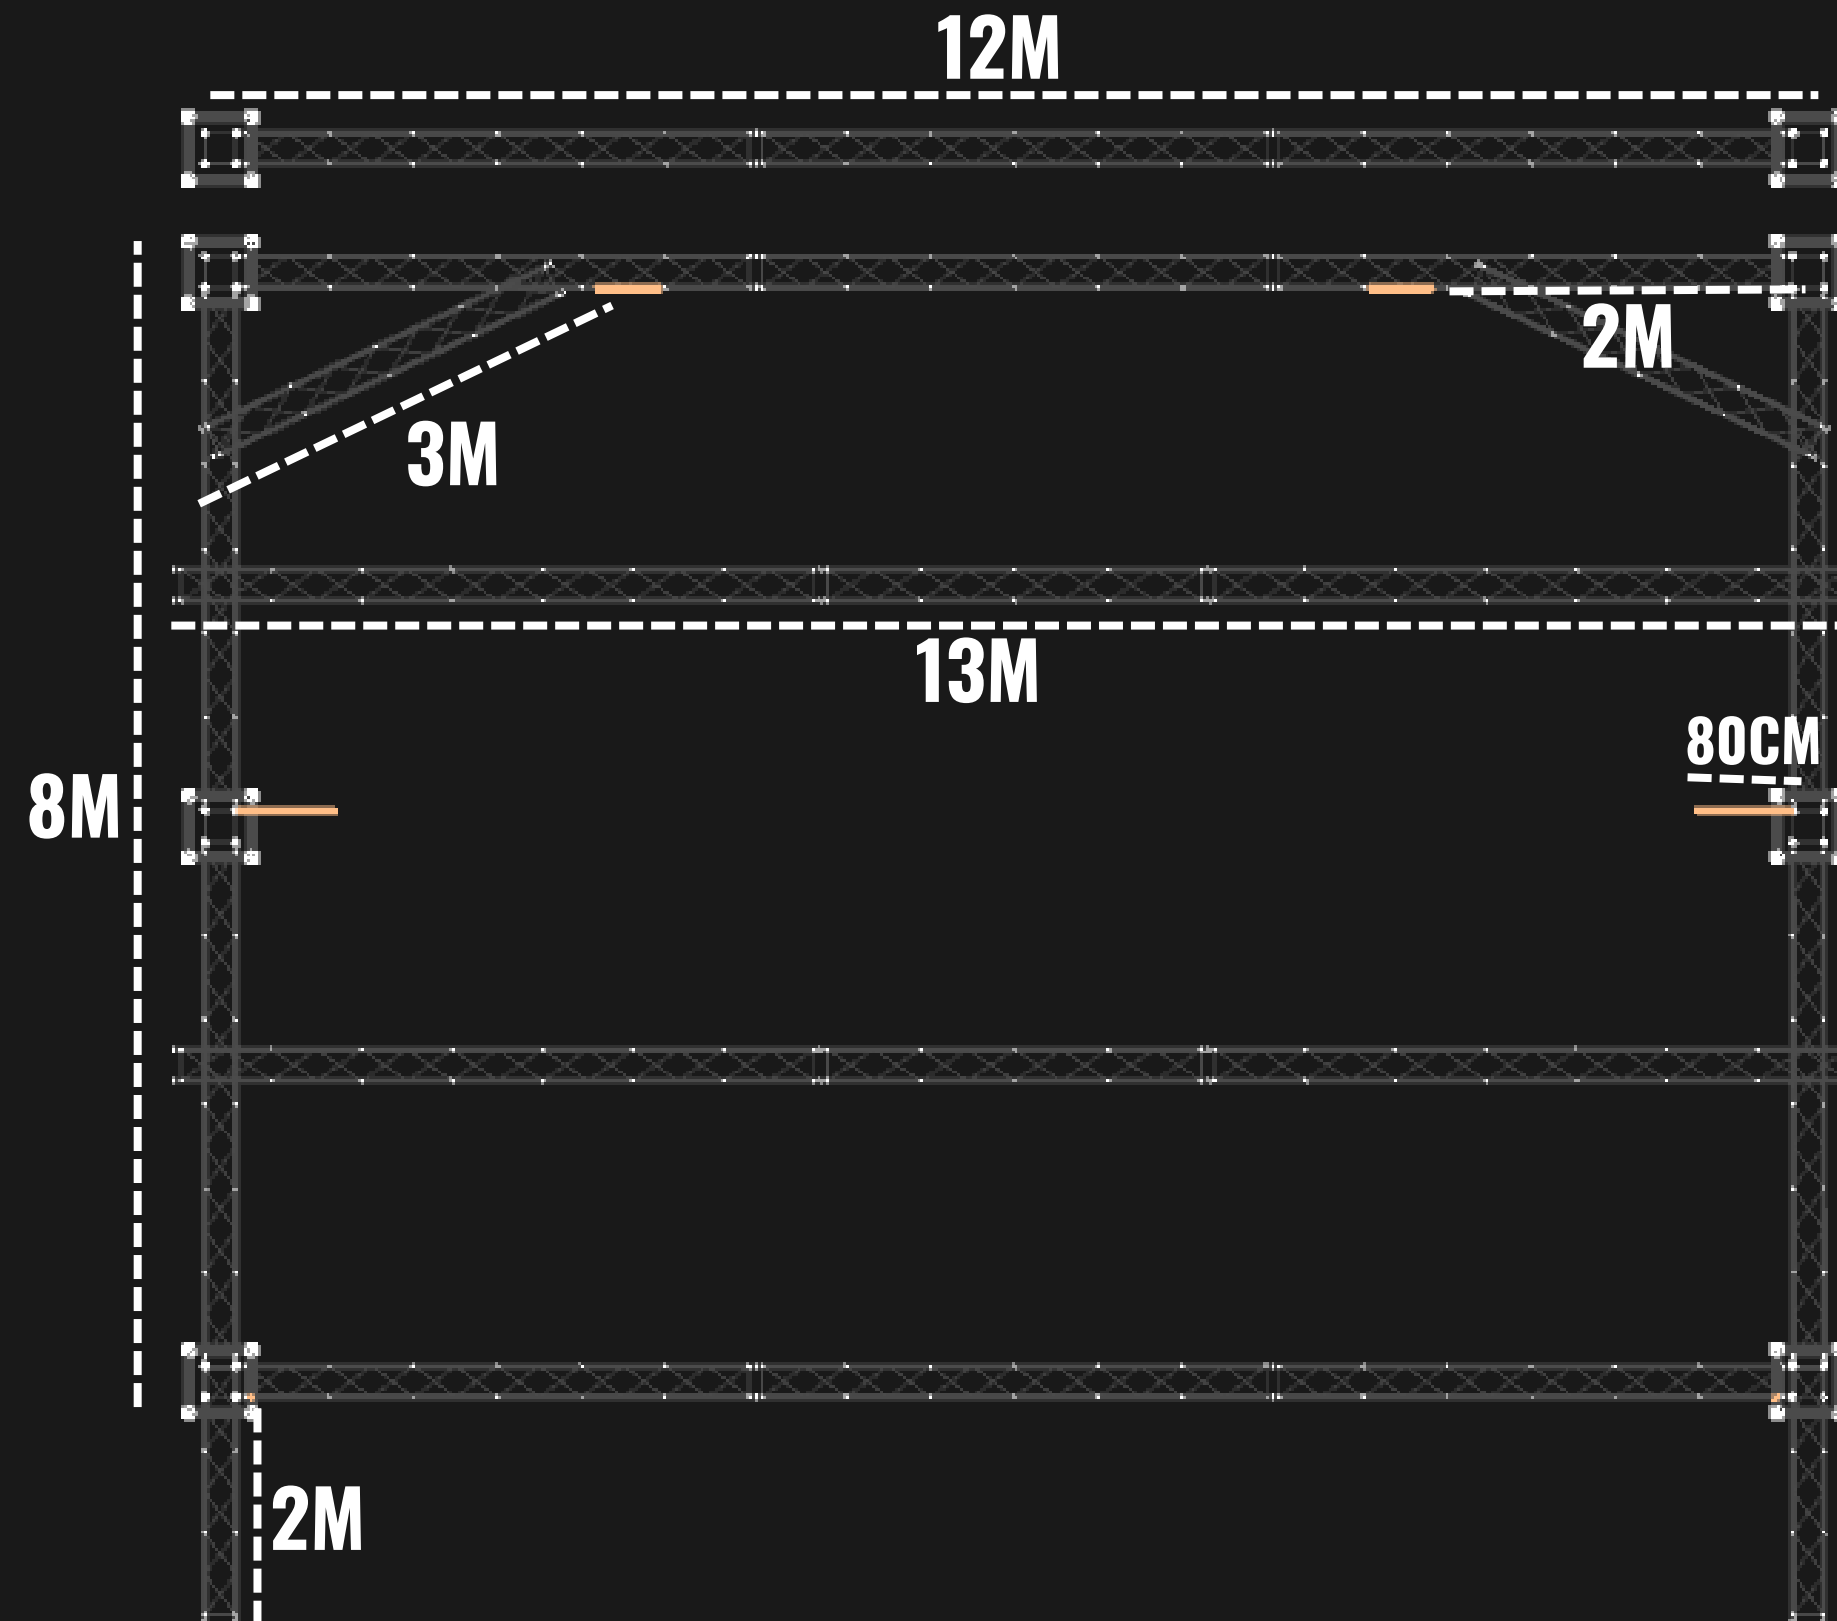

GRID MEDIDAS

TOP VIEW

PEDRO PAULO
& ALEX
AO VIVO

PRODUTOR: 044-9 9180 1597 (MAIKEL)
TÉCNICO LUZ: 044-9 9743 9079 (RENATO RAMOS)

GRID MEDIDAS

FRONT VIEW

*LINHA DO FRONTLIGHT POR CIMA, PRESA POR UM SEGUNDO SLIVE

PARALLEL VIEW

PRACTICAVEL MEDIDAS

LEGENDA DE ALTURA:

- 80CM
- 60CM
- 40CM
- 20CM

PEDRO PAULO
& ALEX
AO VIVO

PRODUTOR: 044-9 9180 1597 (MAIKEL)
TÉCNICO LUZ: 044-9 9743 9079 (RENATO RAMOS)

ALL FIXTURES

PARALLEL VIEW