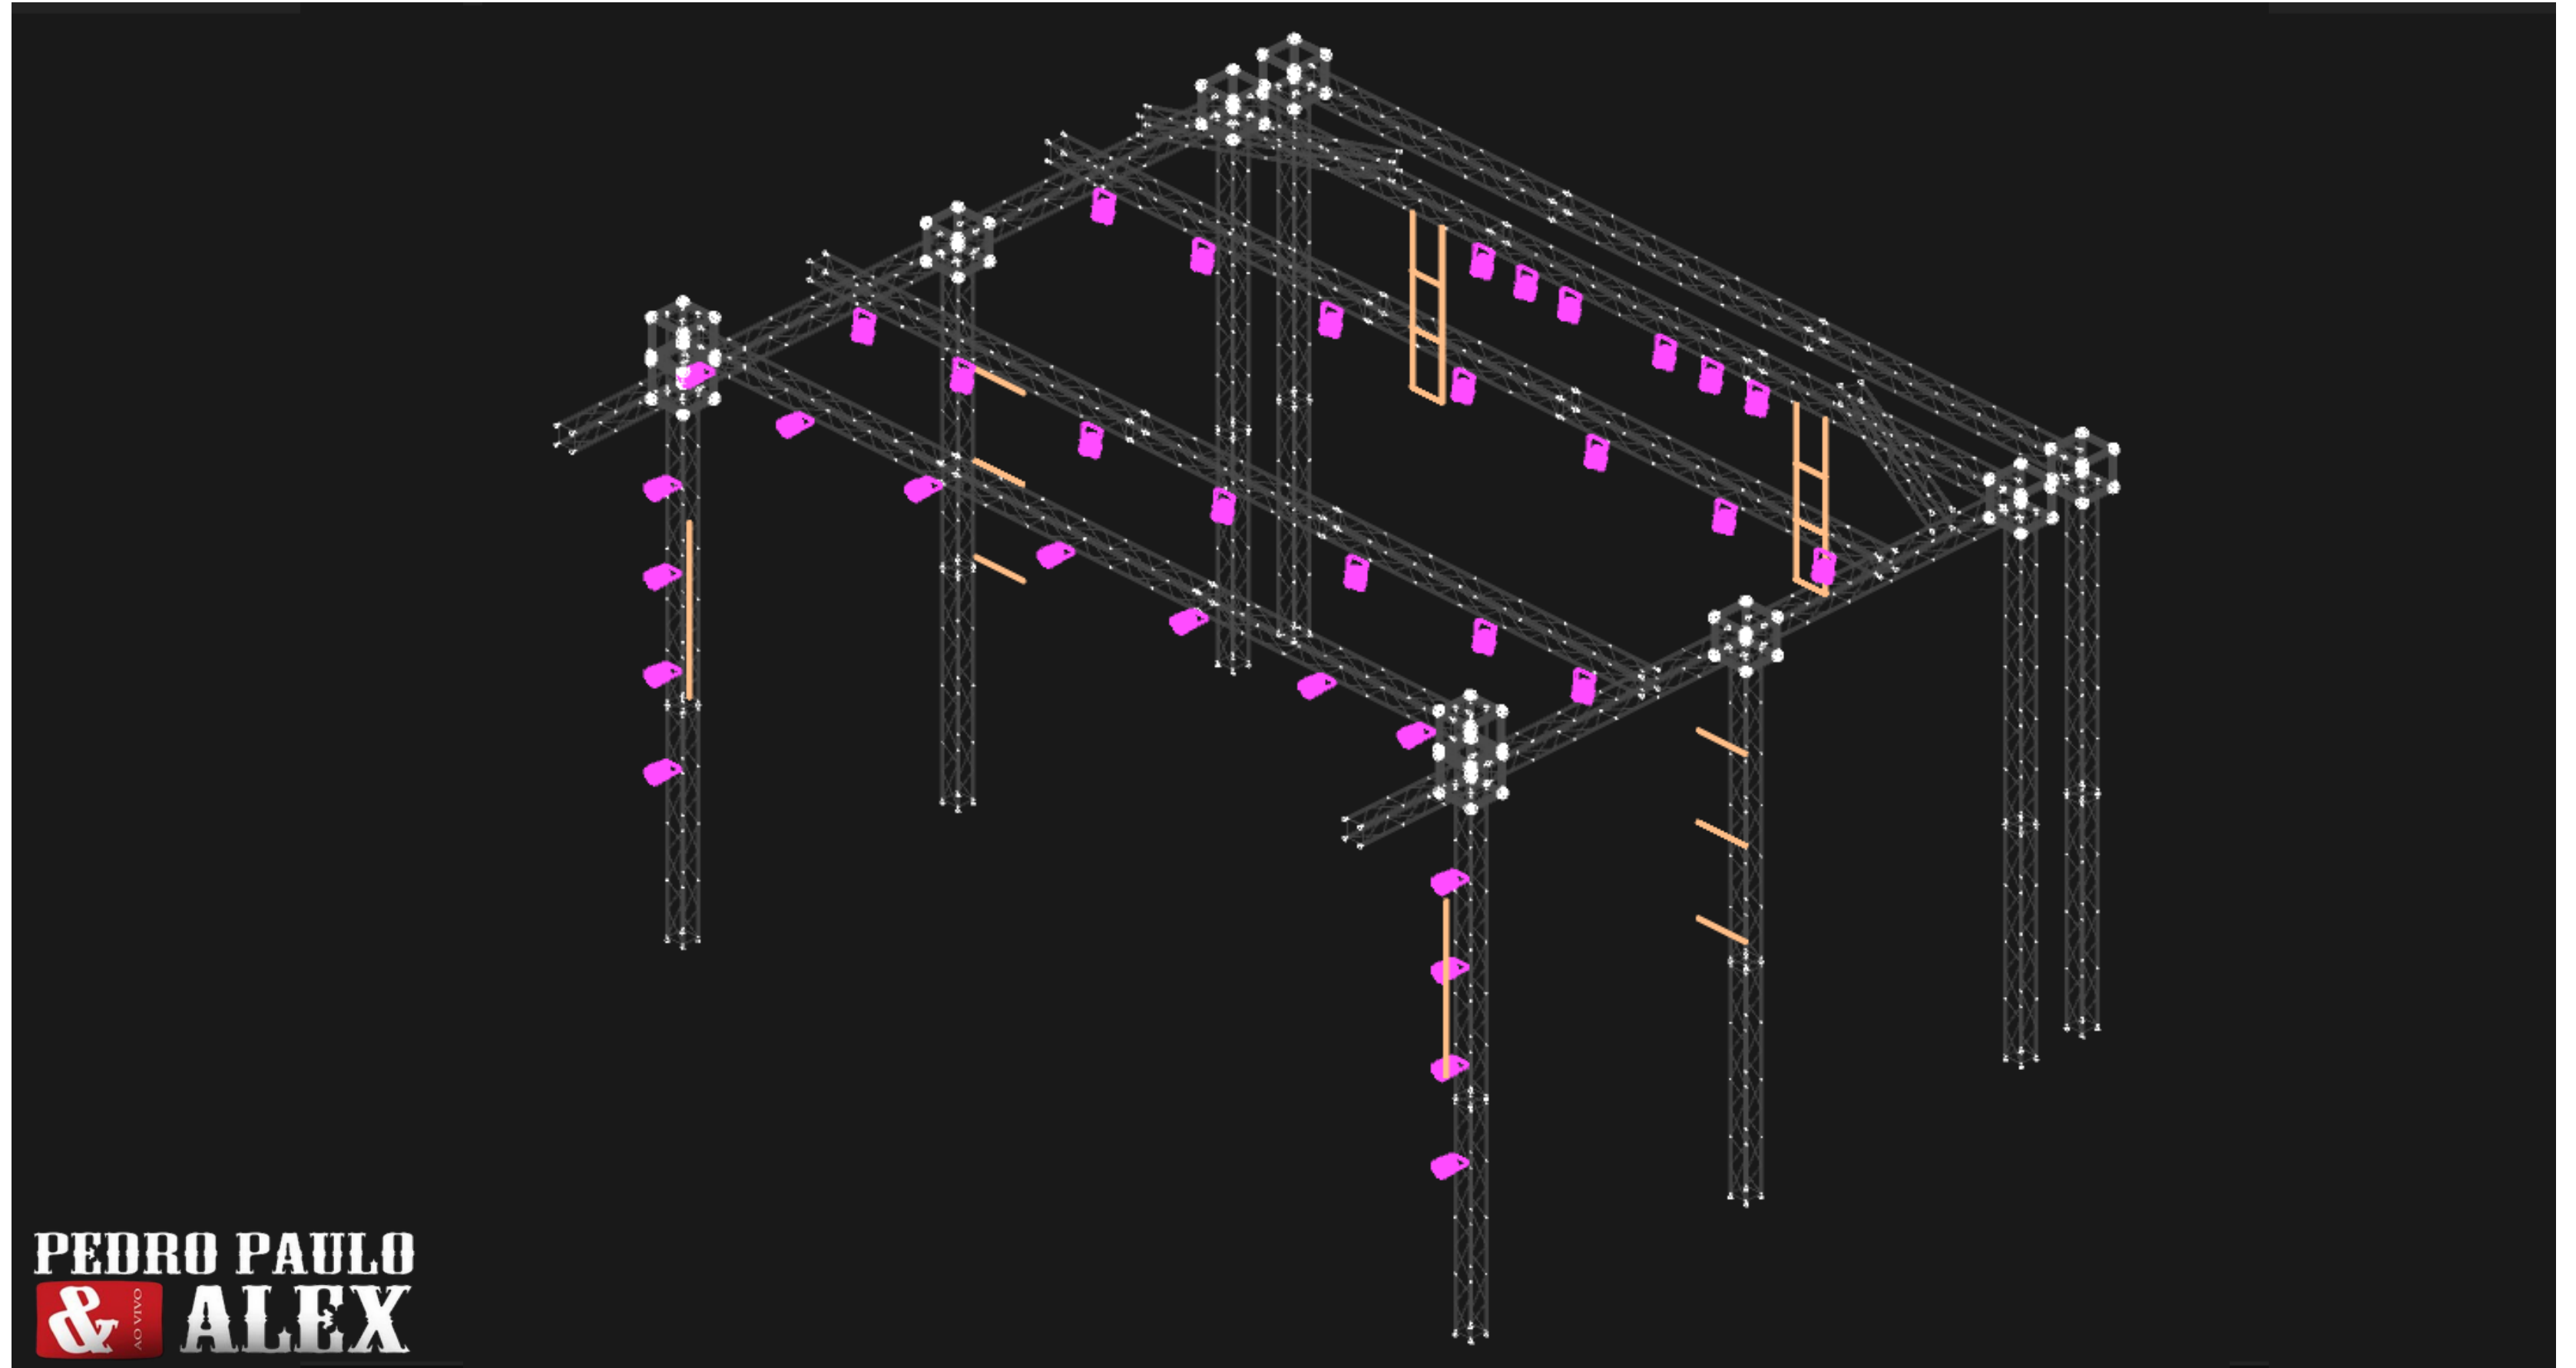

Settings

LEFT VIEW

PRODUTOR: 044-9 9180 1597 (MAIKEL)
TÉCNICO LUZ: 044-9 9743 9079 (RENATO RAMOS)

FRONT VIEW

PAR LED

PARALLEL VIEW

PEDRO PAULO
& ALEX
AO VIVO

PRODUTOR: 044-9 9180 1597 (MAIKEL)
TÉCNICO LUZ: 044-9 9743 9079 (RENATO RAMOS)