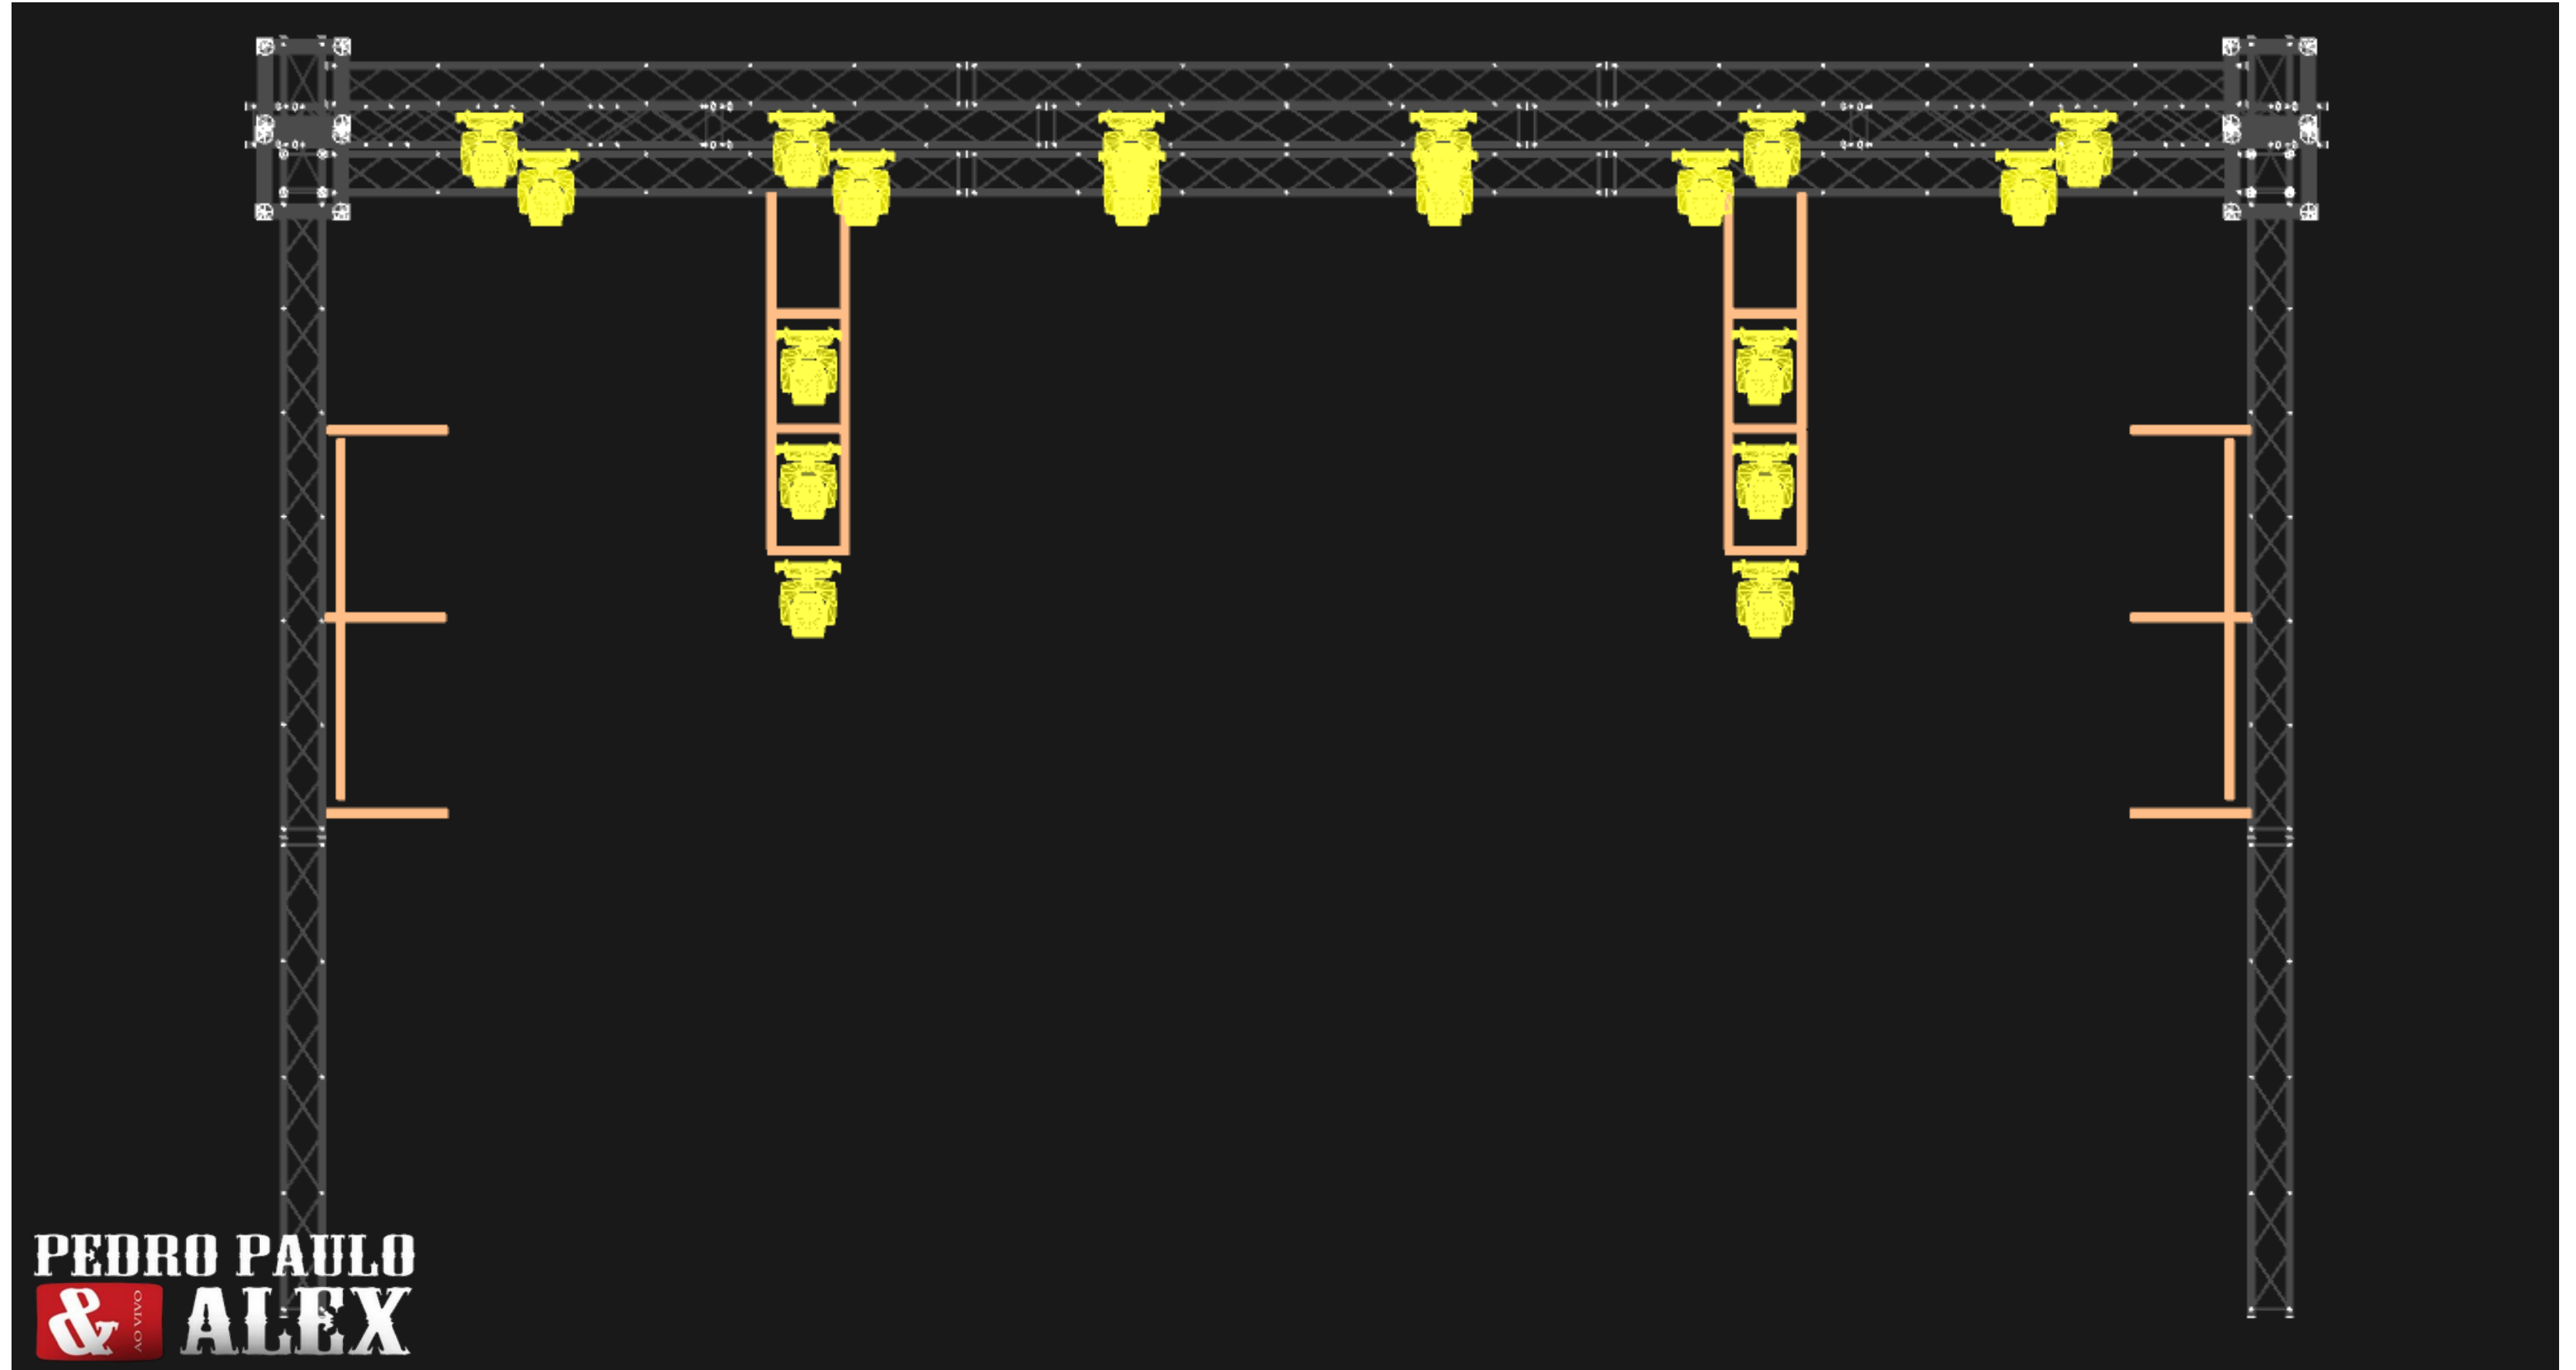

BEAM

FRONT VIEW

PEDRO PAULO
& ALEX
AO VIVO

PRODUTOR: 044-9 9180 1597 (MAIKEL)
TÉCNICO LUZ: 044-9 9743 9079 (RENATO RAMOS)