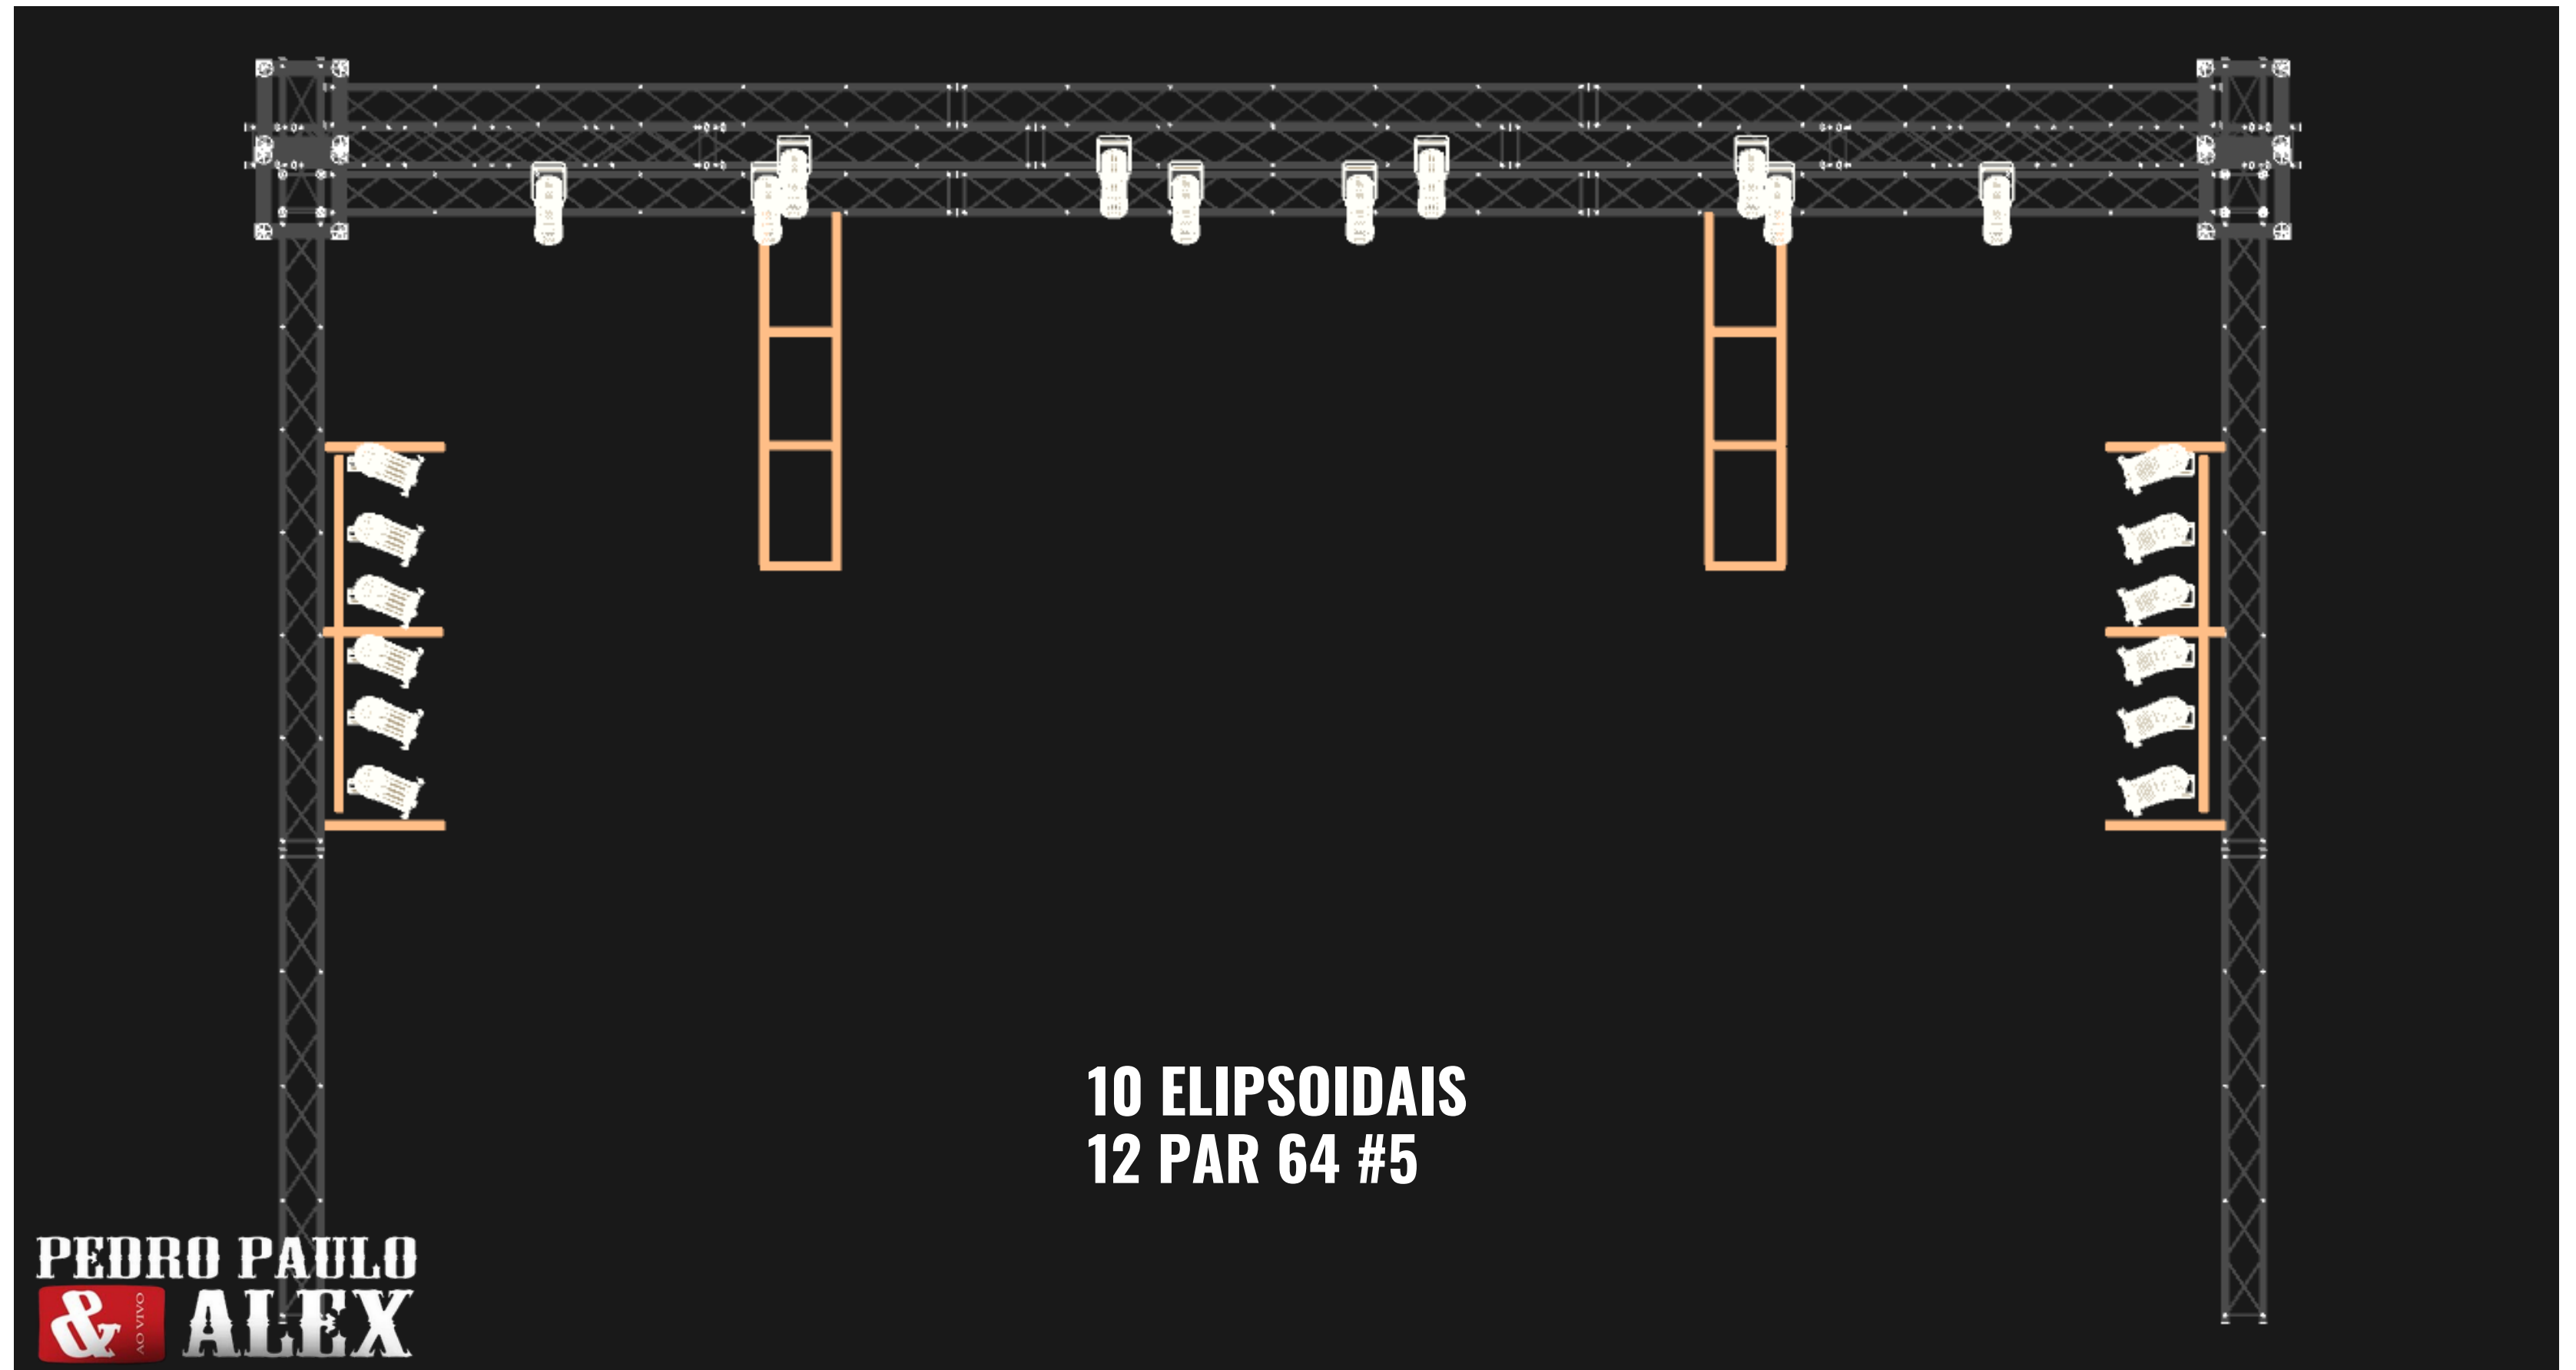

FRONT LIGHT

FRONT VIEW

PRODUTOR: 044-9 9180 1597 (MAIKEL)
TÉCNICO LUZ: 044-9 9743 9079 (RENATO RAMOS)