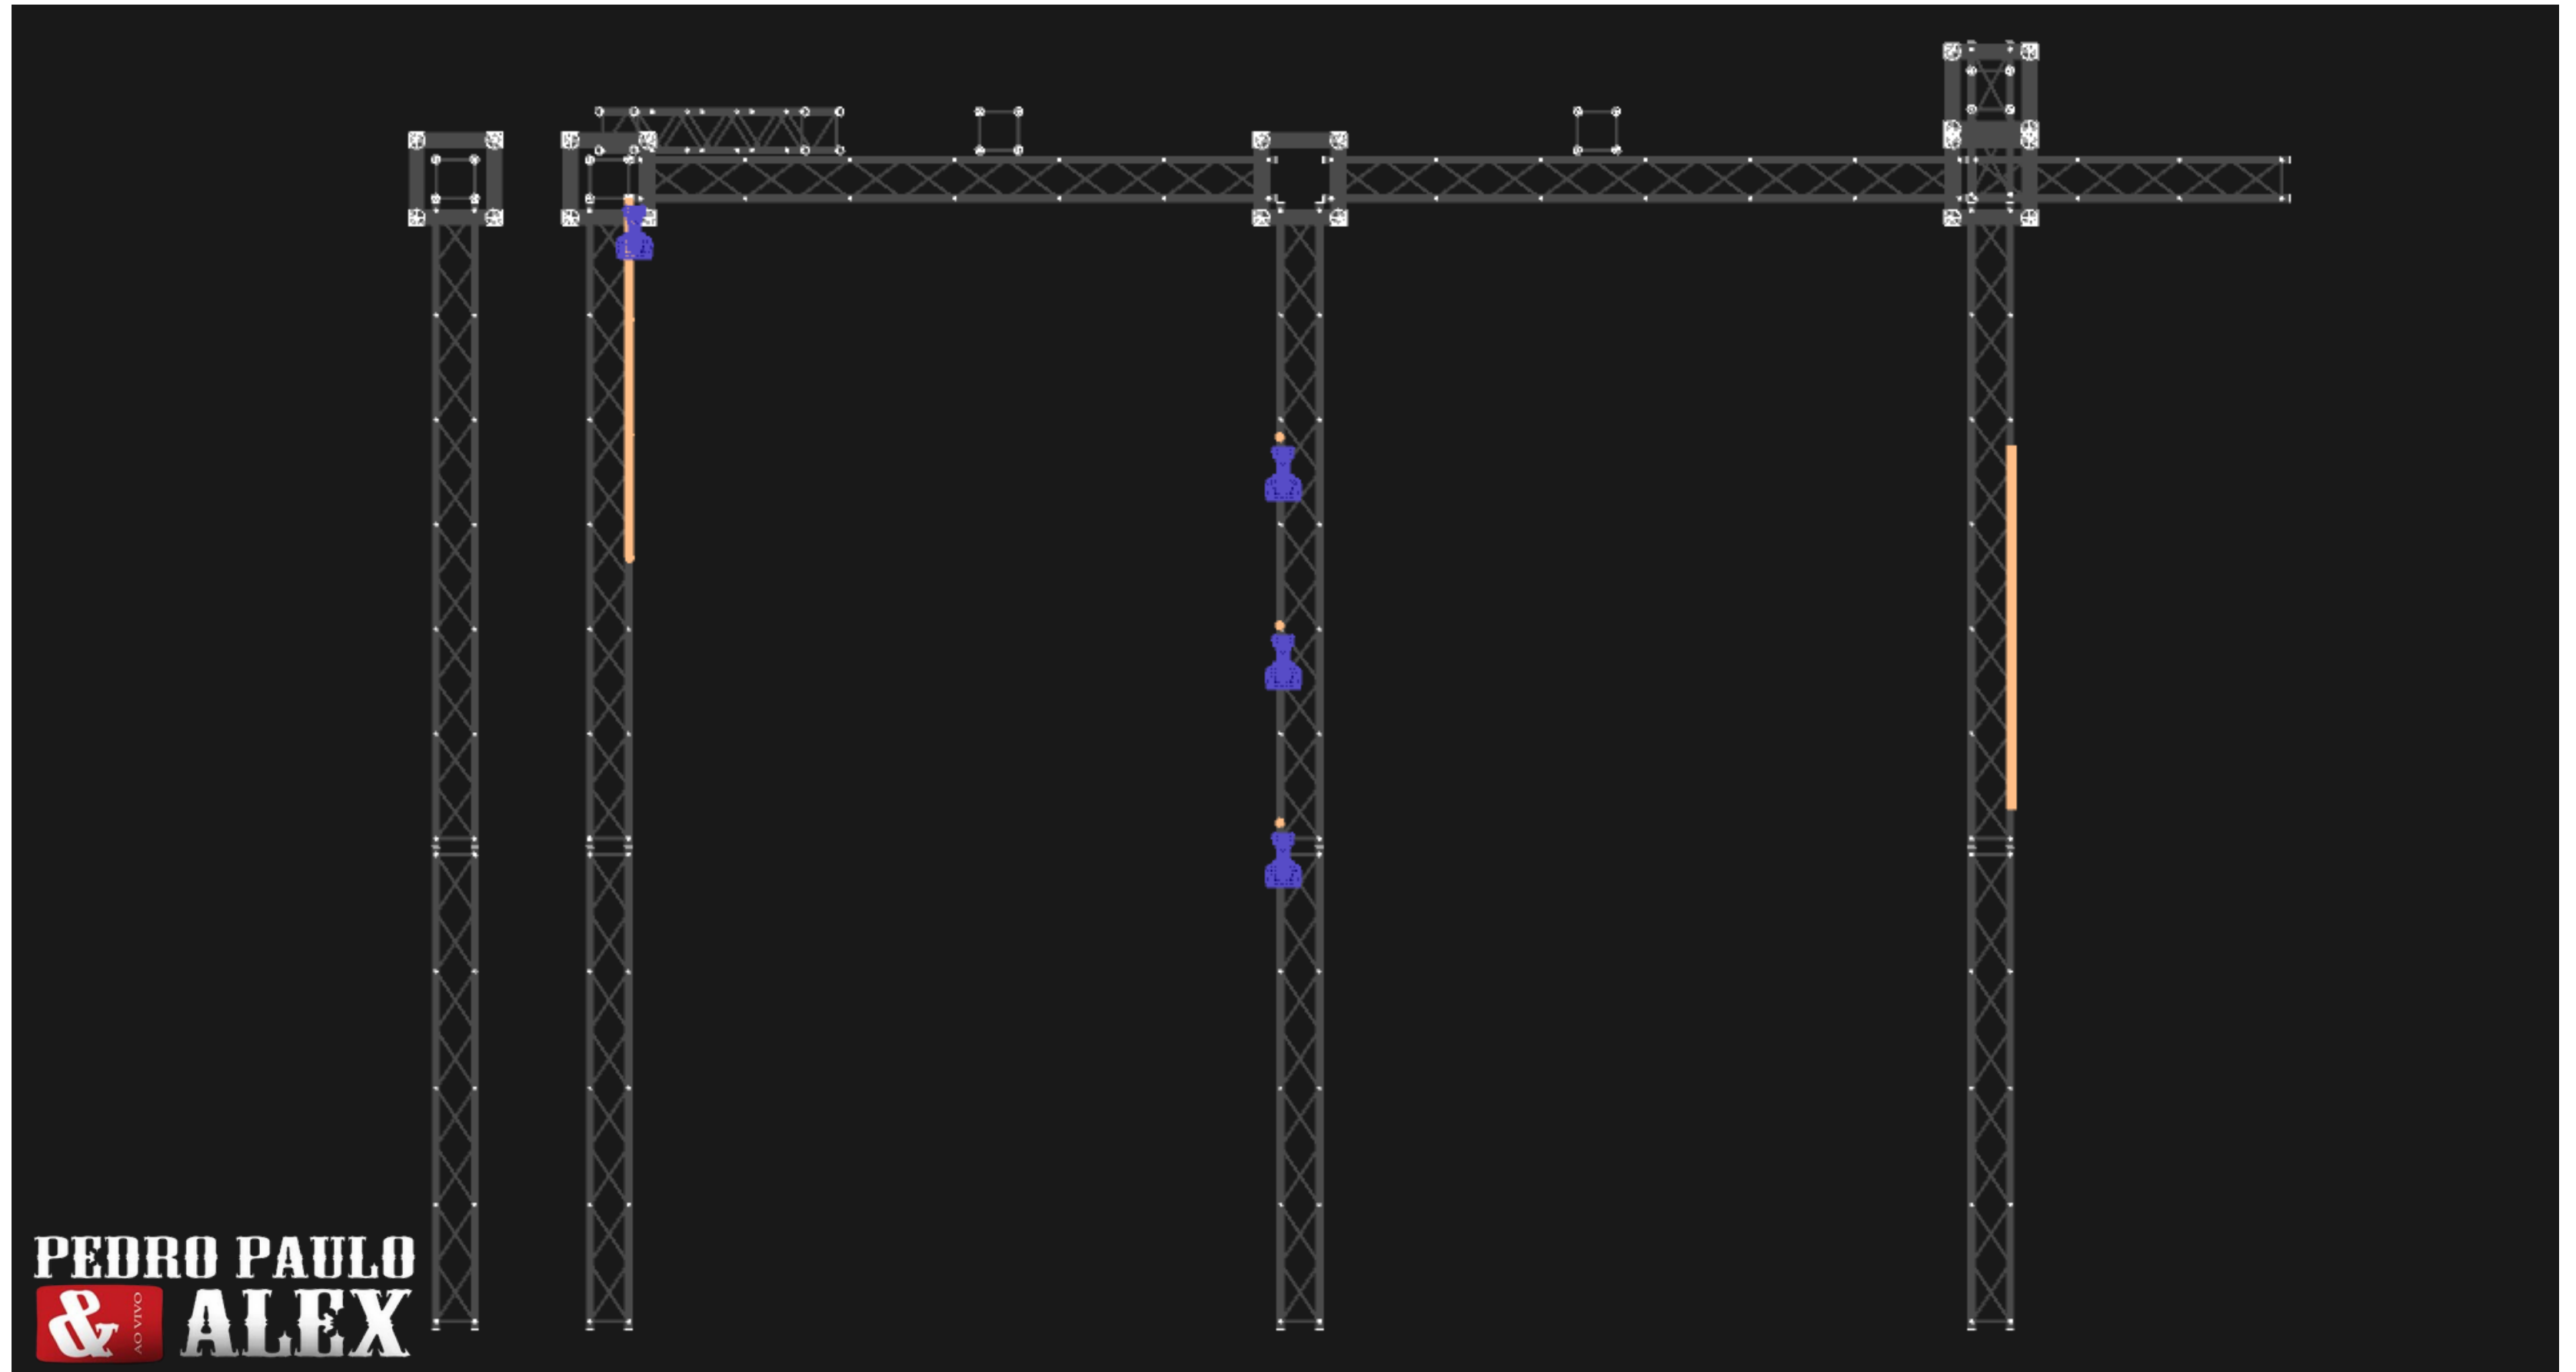

MOVING LED

TOP VIEW

PEDRO PAULO
& ALEX
AO VIVO

PRODUTOR: 044-9 9180 1597 (MAIKEL)
TÉCNICO LUZ: 044-9 9743 9079 (RENATO RAMOS)

MOVING LED

LEFT VIEW

PEDRO PAULO
& ALEX

PRODUTOR: 044-9 9180 1597 (MAIKEL)
TÉCNICO LUZ: 044-9 9743 9079 (RENATO RAMOS)