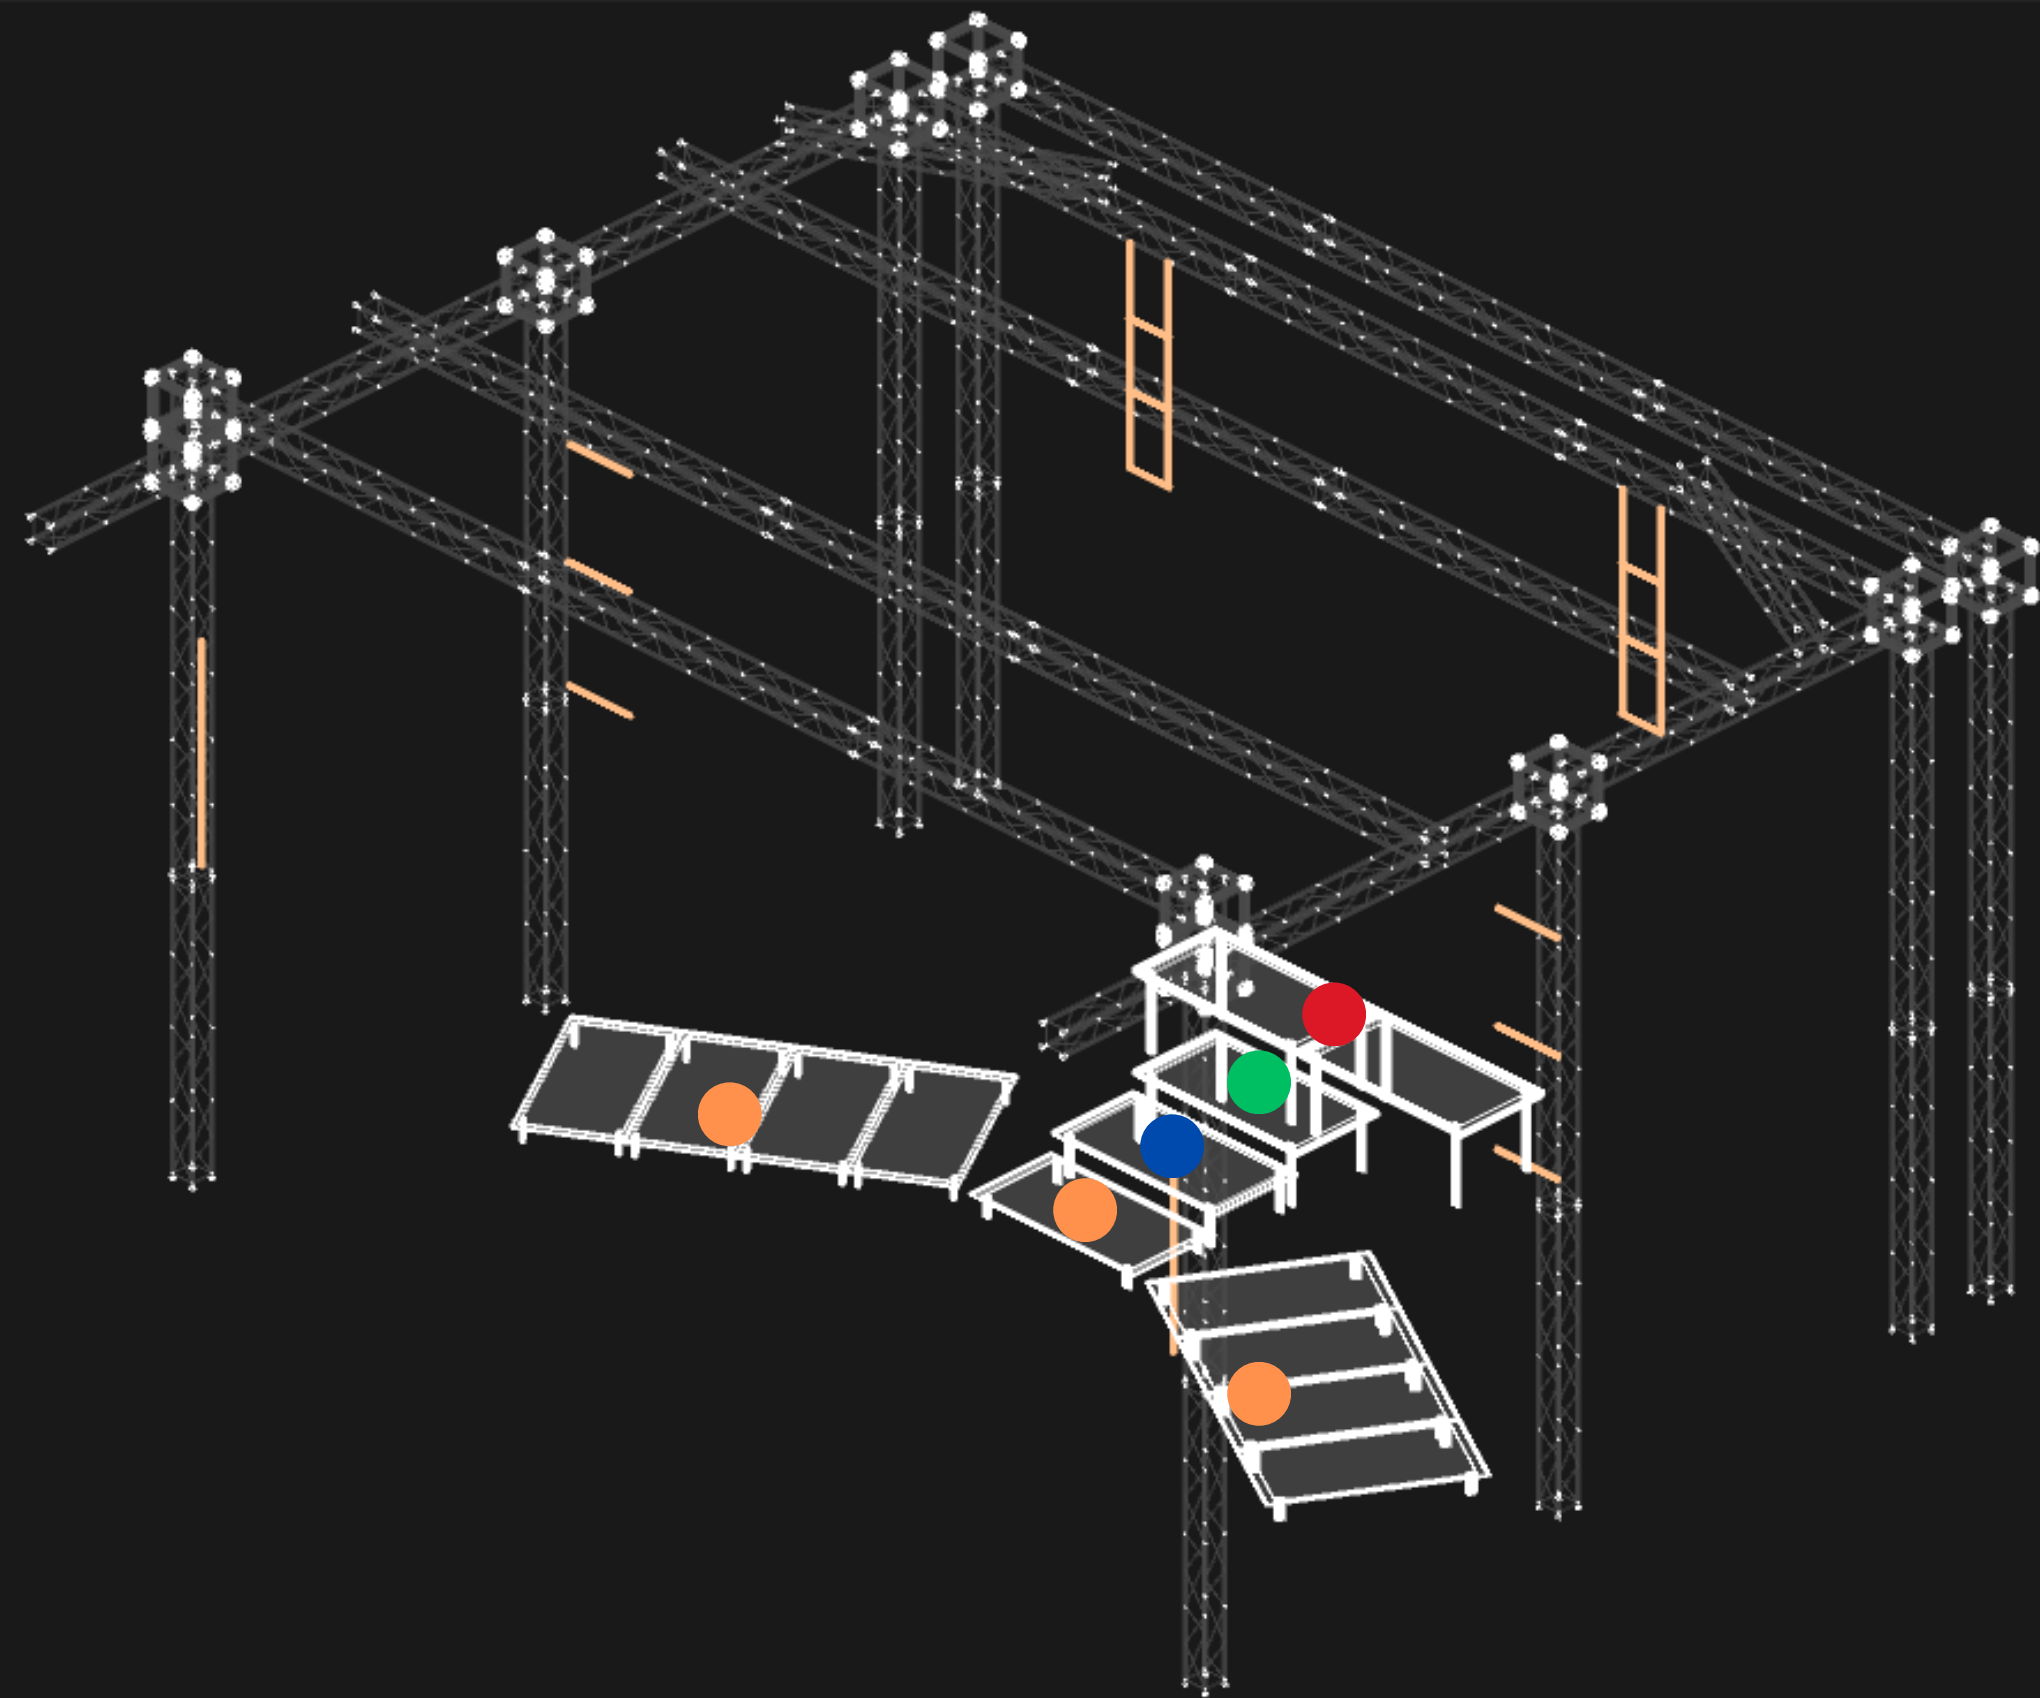

PARALLEL VIEW

PRACTICAVEL MEDIDAS

LEGENDA DE ALTURA:

- 80CM
- 60CM
- 40CM
- 20CM

PEDRO PAULO
& ALEX
AO VIVO

PRODUTOR: 044-9 9180 1597 (MAIKEL)
TÉCNICO LUZ: 044-9 9743 9079 (RENATO RAMOS)

ALL FIXTURES

PARALLEL VIEW