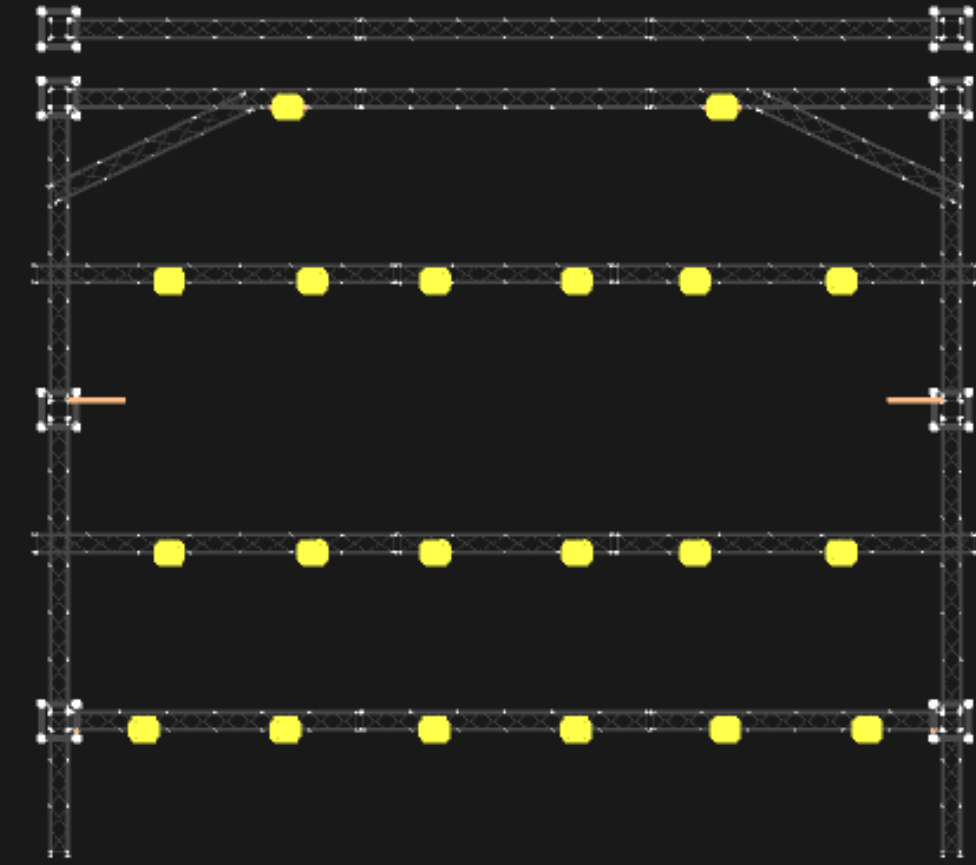

BEAM

TOP VIEW