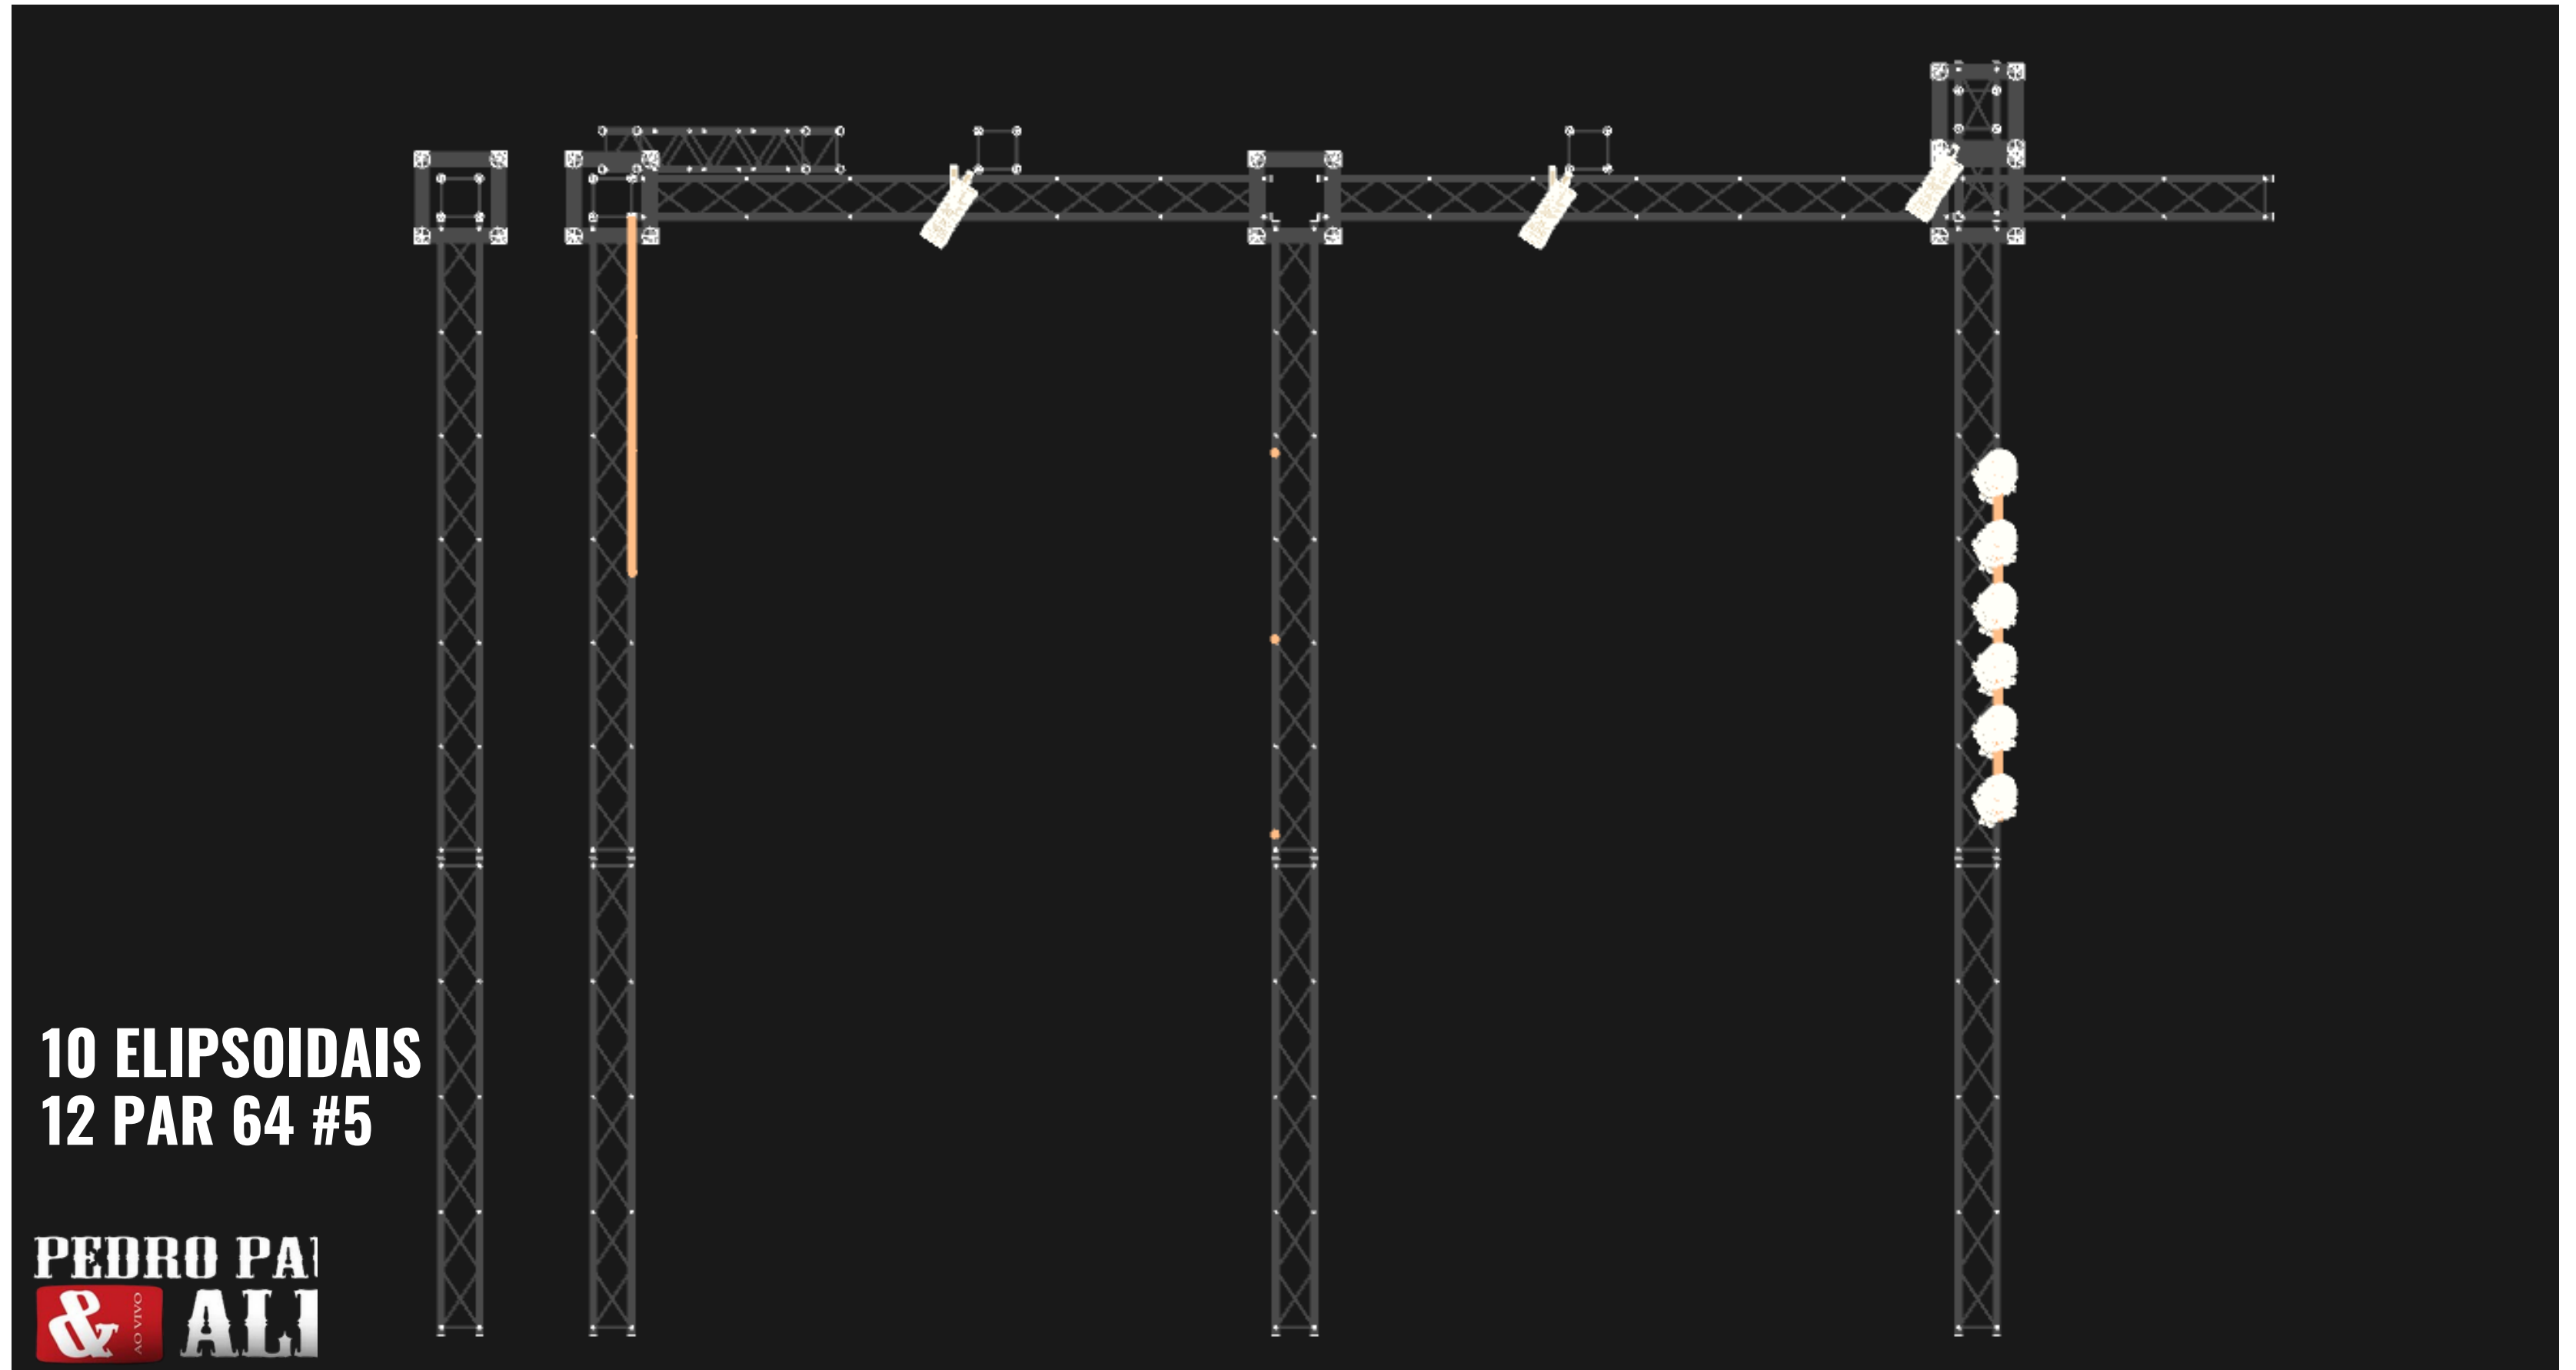

FRONT LIGHT

LEFT VIEW

10 ELIPSOIDAIIS
12 PAR 64 #5

PEDRO PAI
& AO VIVO ALI

PRODUTOR: 044-9 9180 1597 (MAIKEL)
TÉCNICO LUZ: 044-9 9743 9079 (RENATO RAMOS)