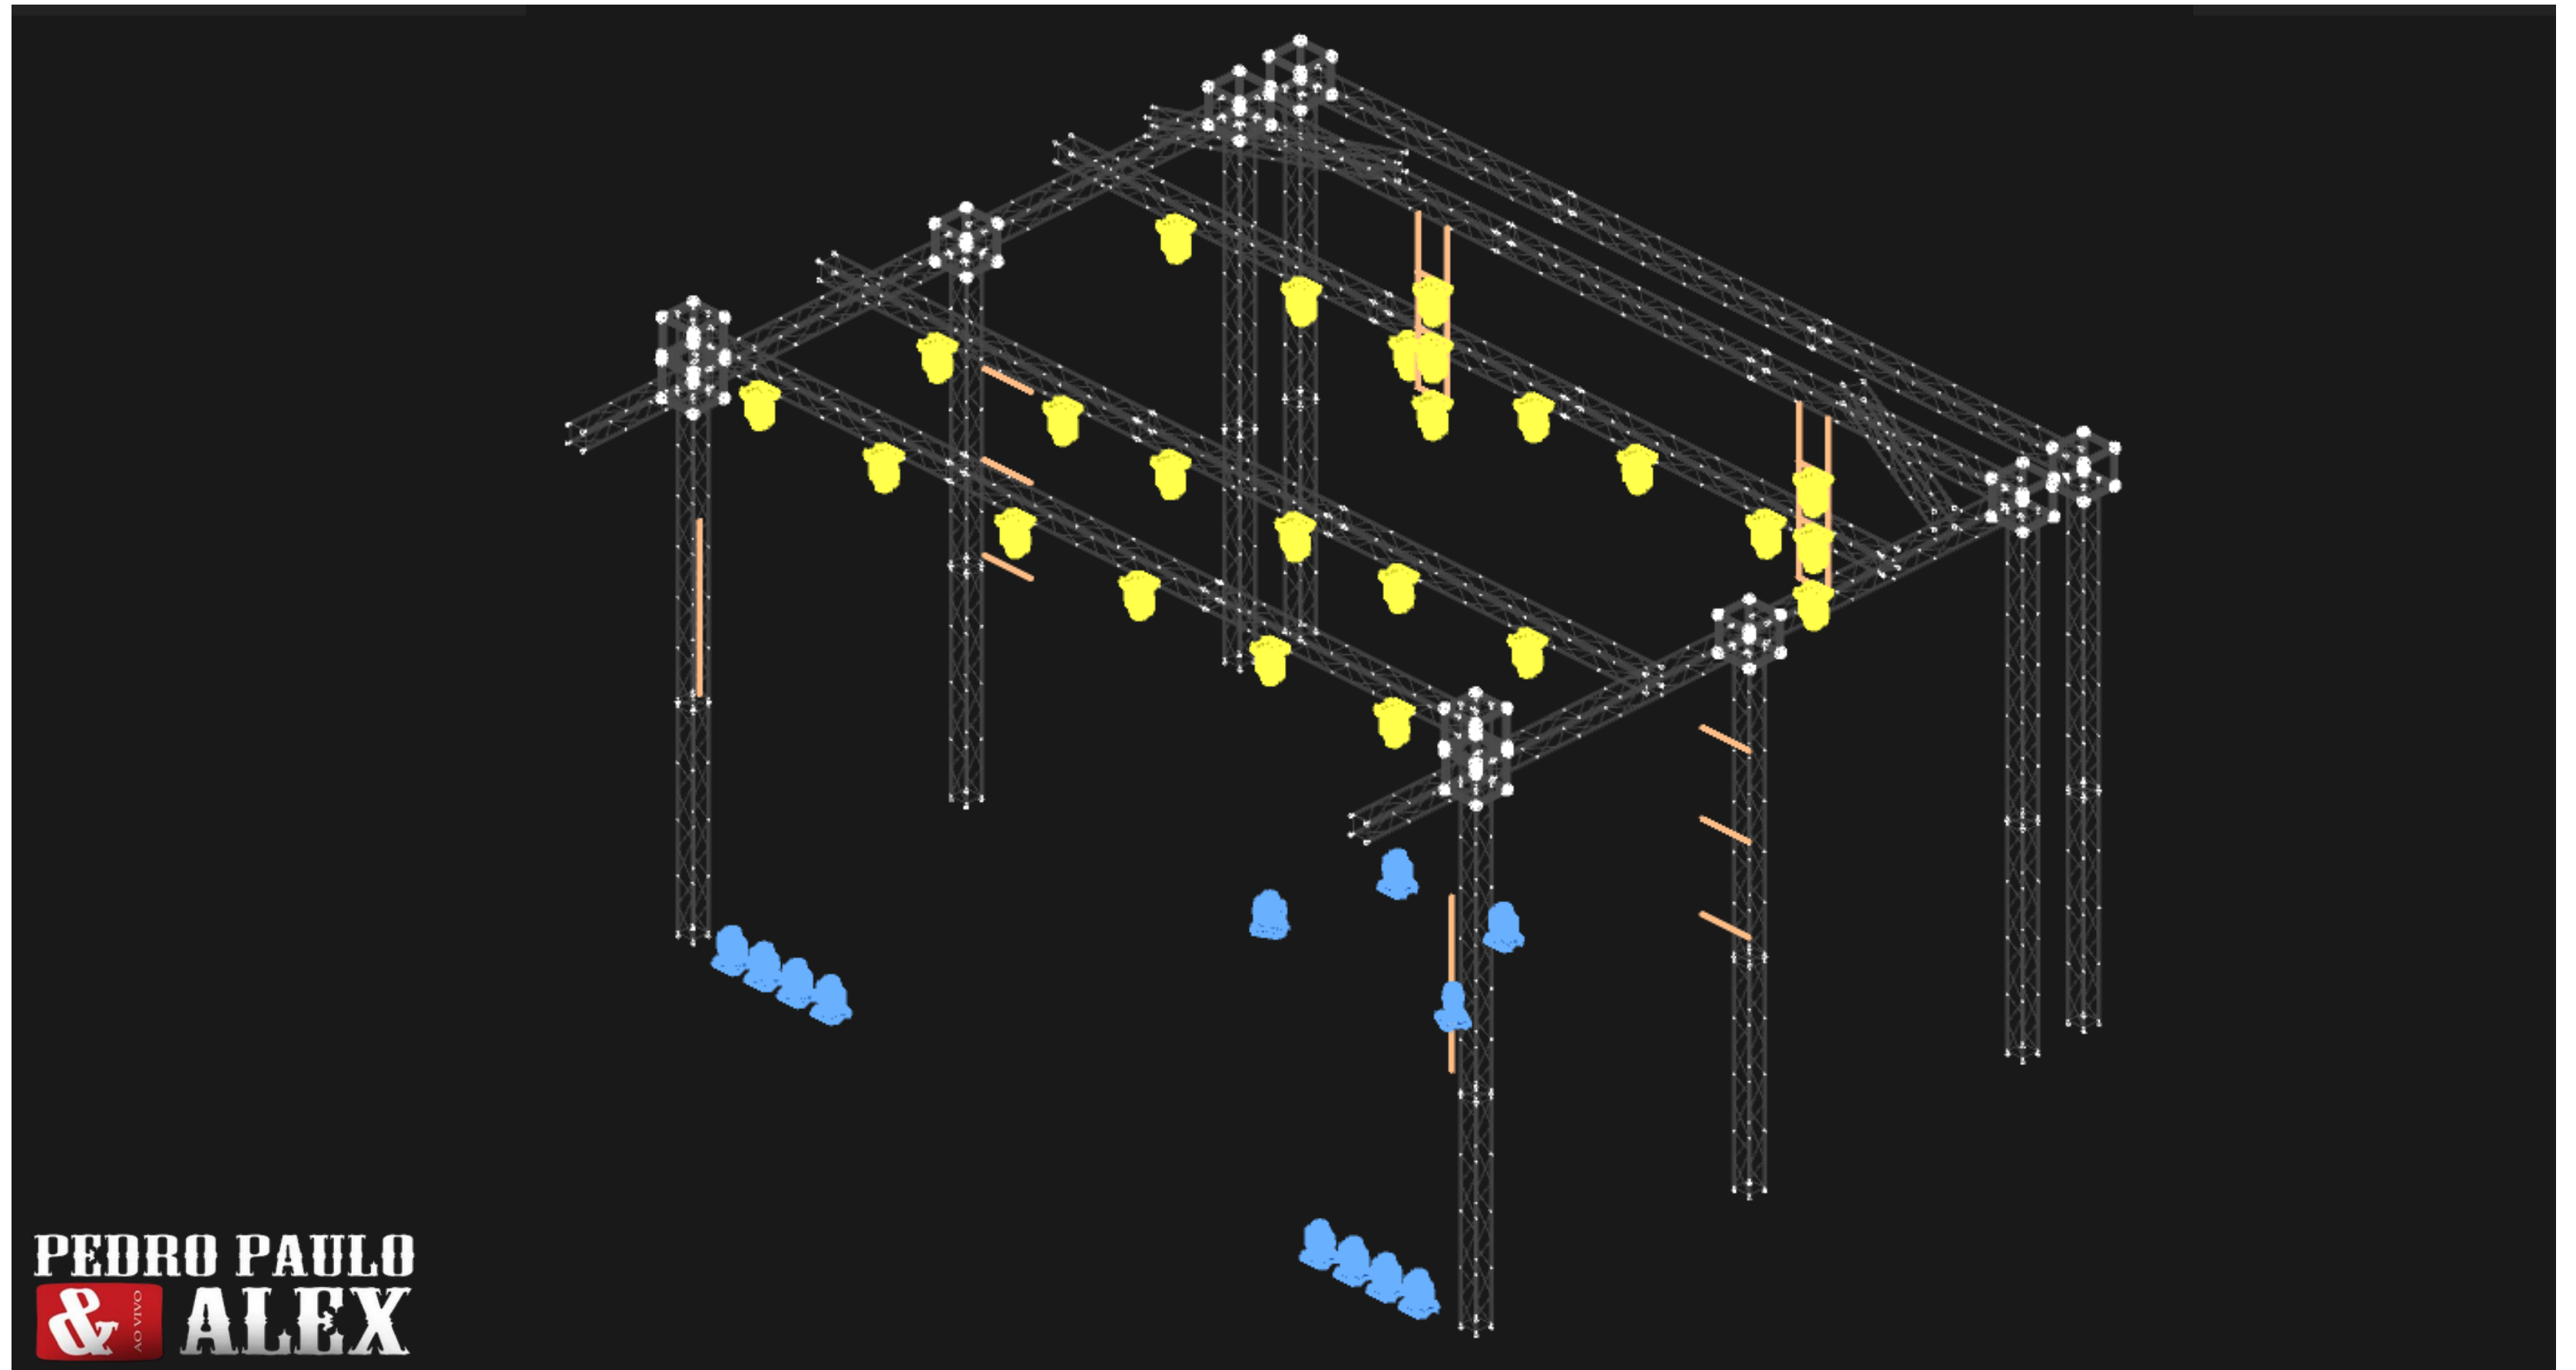

PEDRO PAULO
& AO VIVO
ALEX

LEFT VIEW

PRODUTOR: 044-9 9180 1597 (MAIKEL)
TÉCNICO LUZ: 044-9 9743 9079 (RENATO RAMOS)

FRONT VIEW

PARALLEL VIEW

BEAM

PEDRO PAULO
& ALEX
AO VIVO

PRODUTOR: 044-9 9180 1597 (MAIKEL)
TÉCNICO LUZ: 044-9 9743 9079 (RENATO RAMOS)