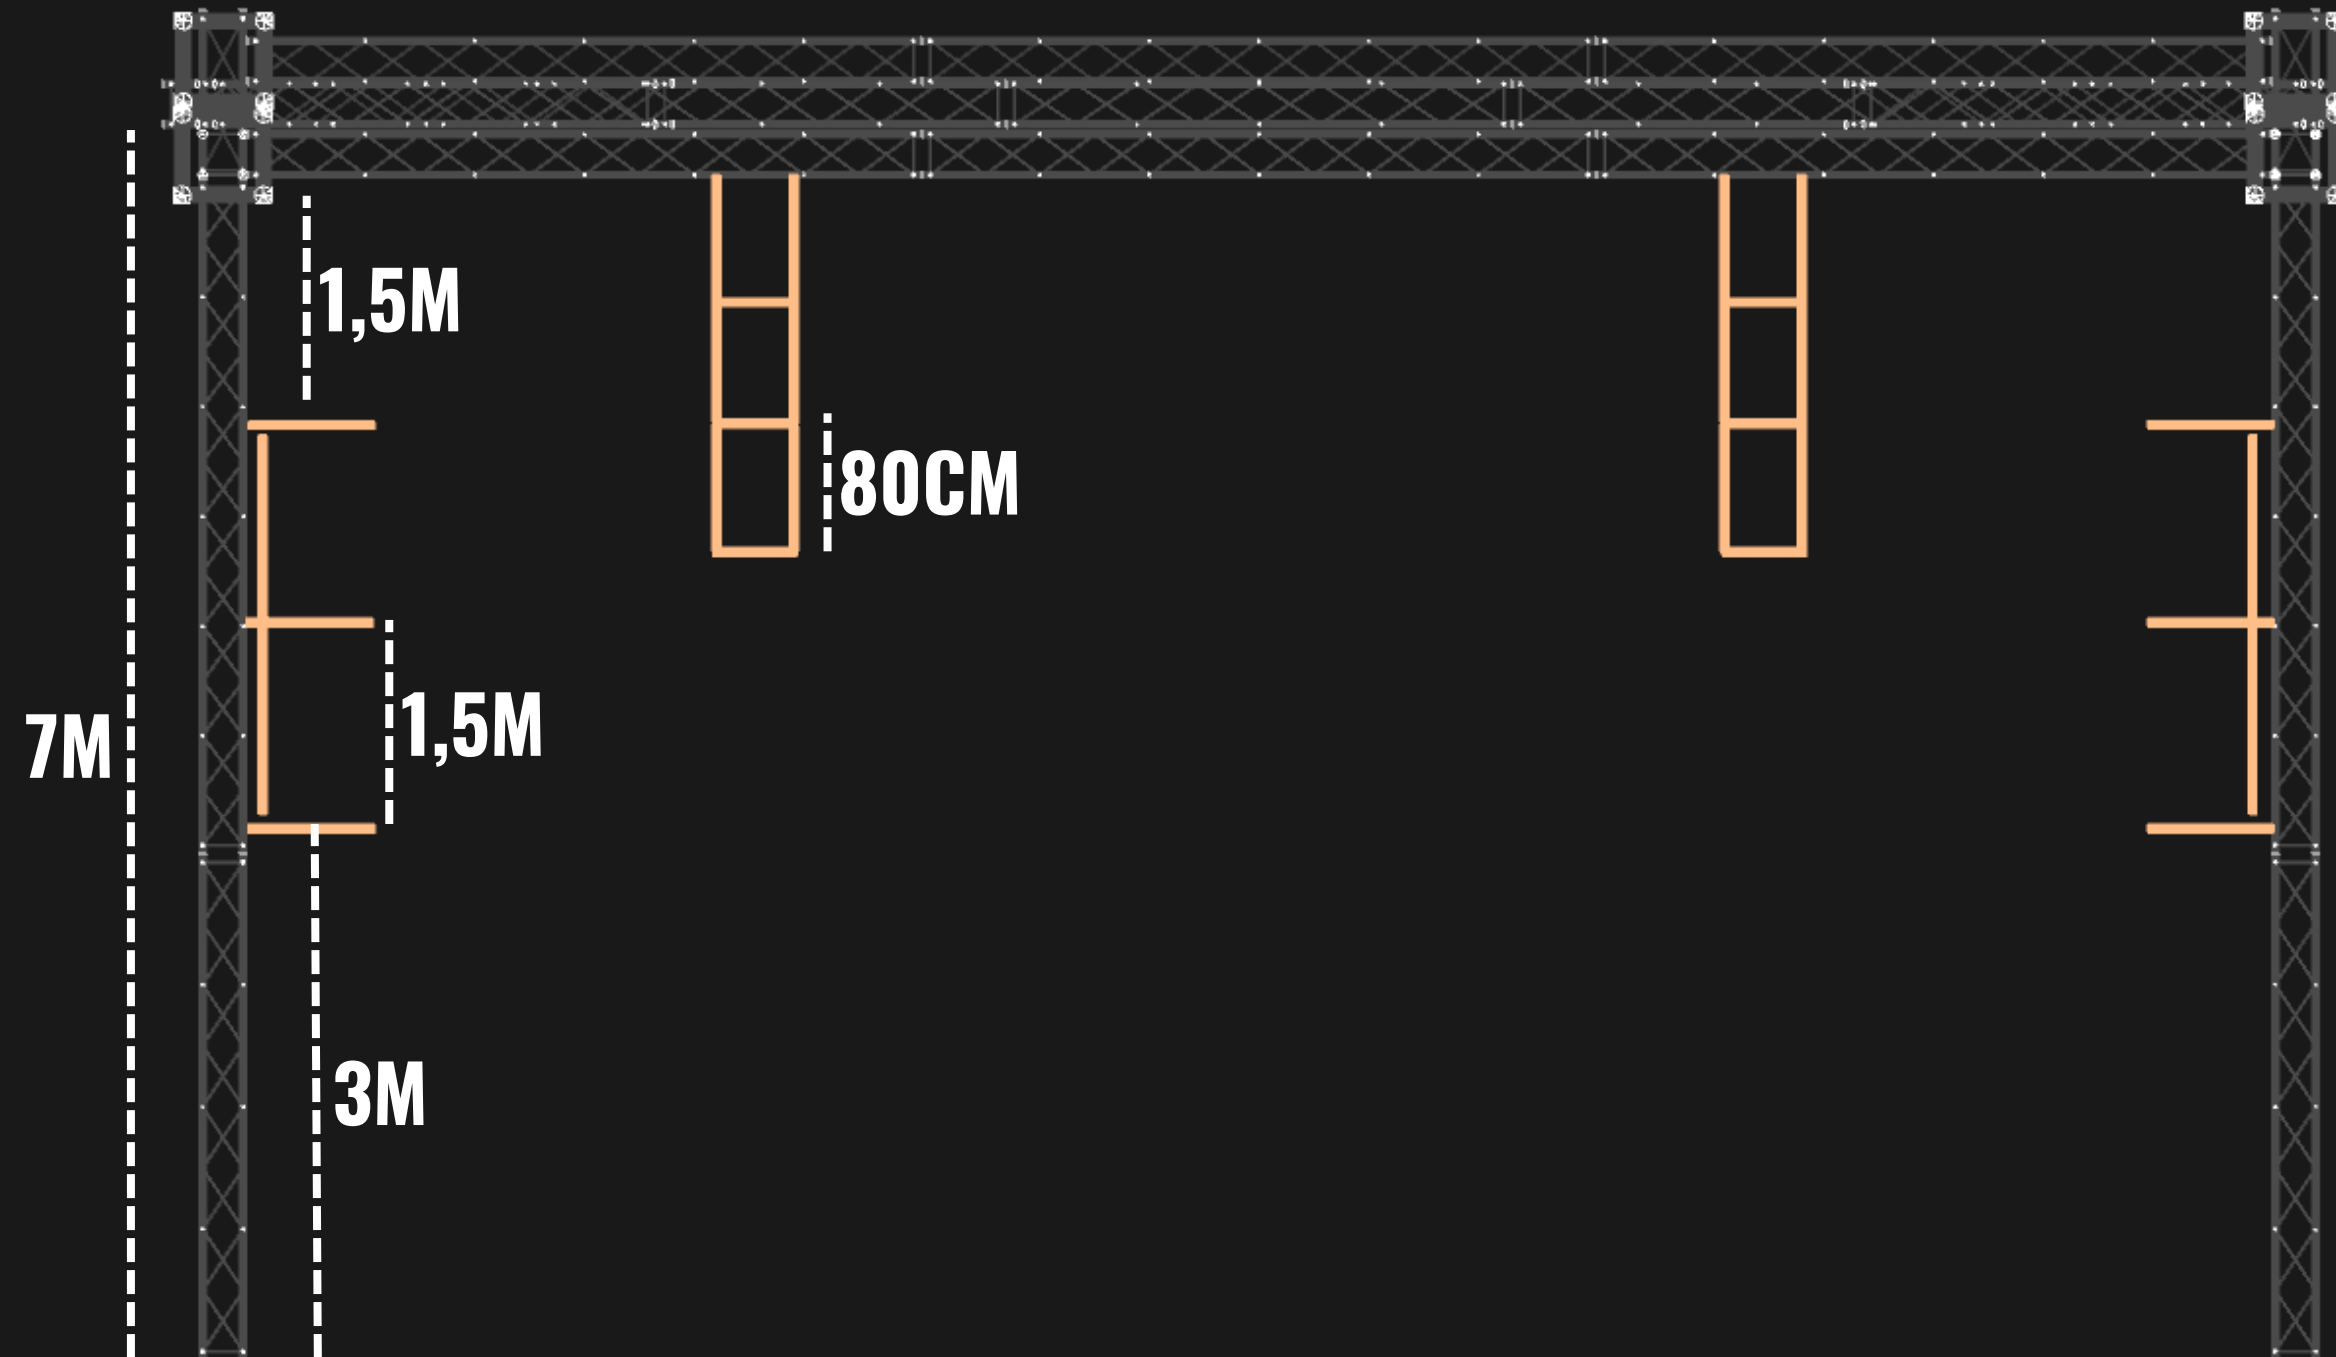

GRID MEDIDAS

FRONT VIEW

*LINHA DO FRONTLIGHT POR CIMA, PRESA POR UM SEGUNDO SLIVE

PEDRO PAULO
& ALEX
AO VIVO

PRODUTOR: 044-9 9180 1597 (MAIKEL)
TÉCNICO LUZ: 044-9 9743 9079 (RENATO RAMOS)