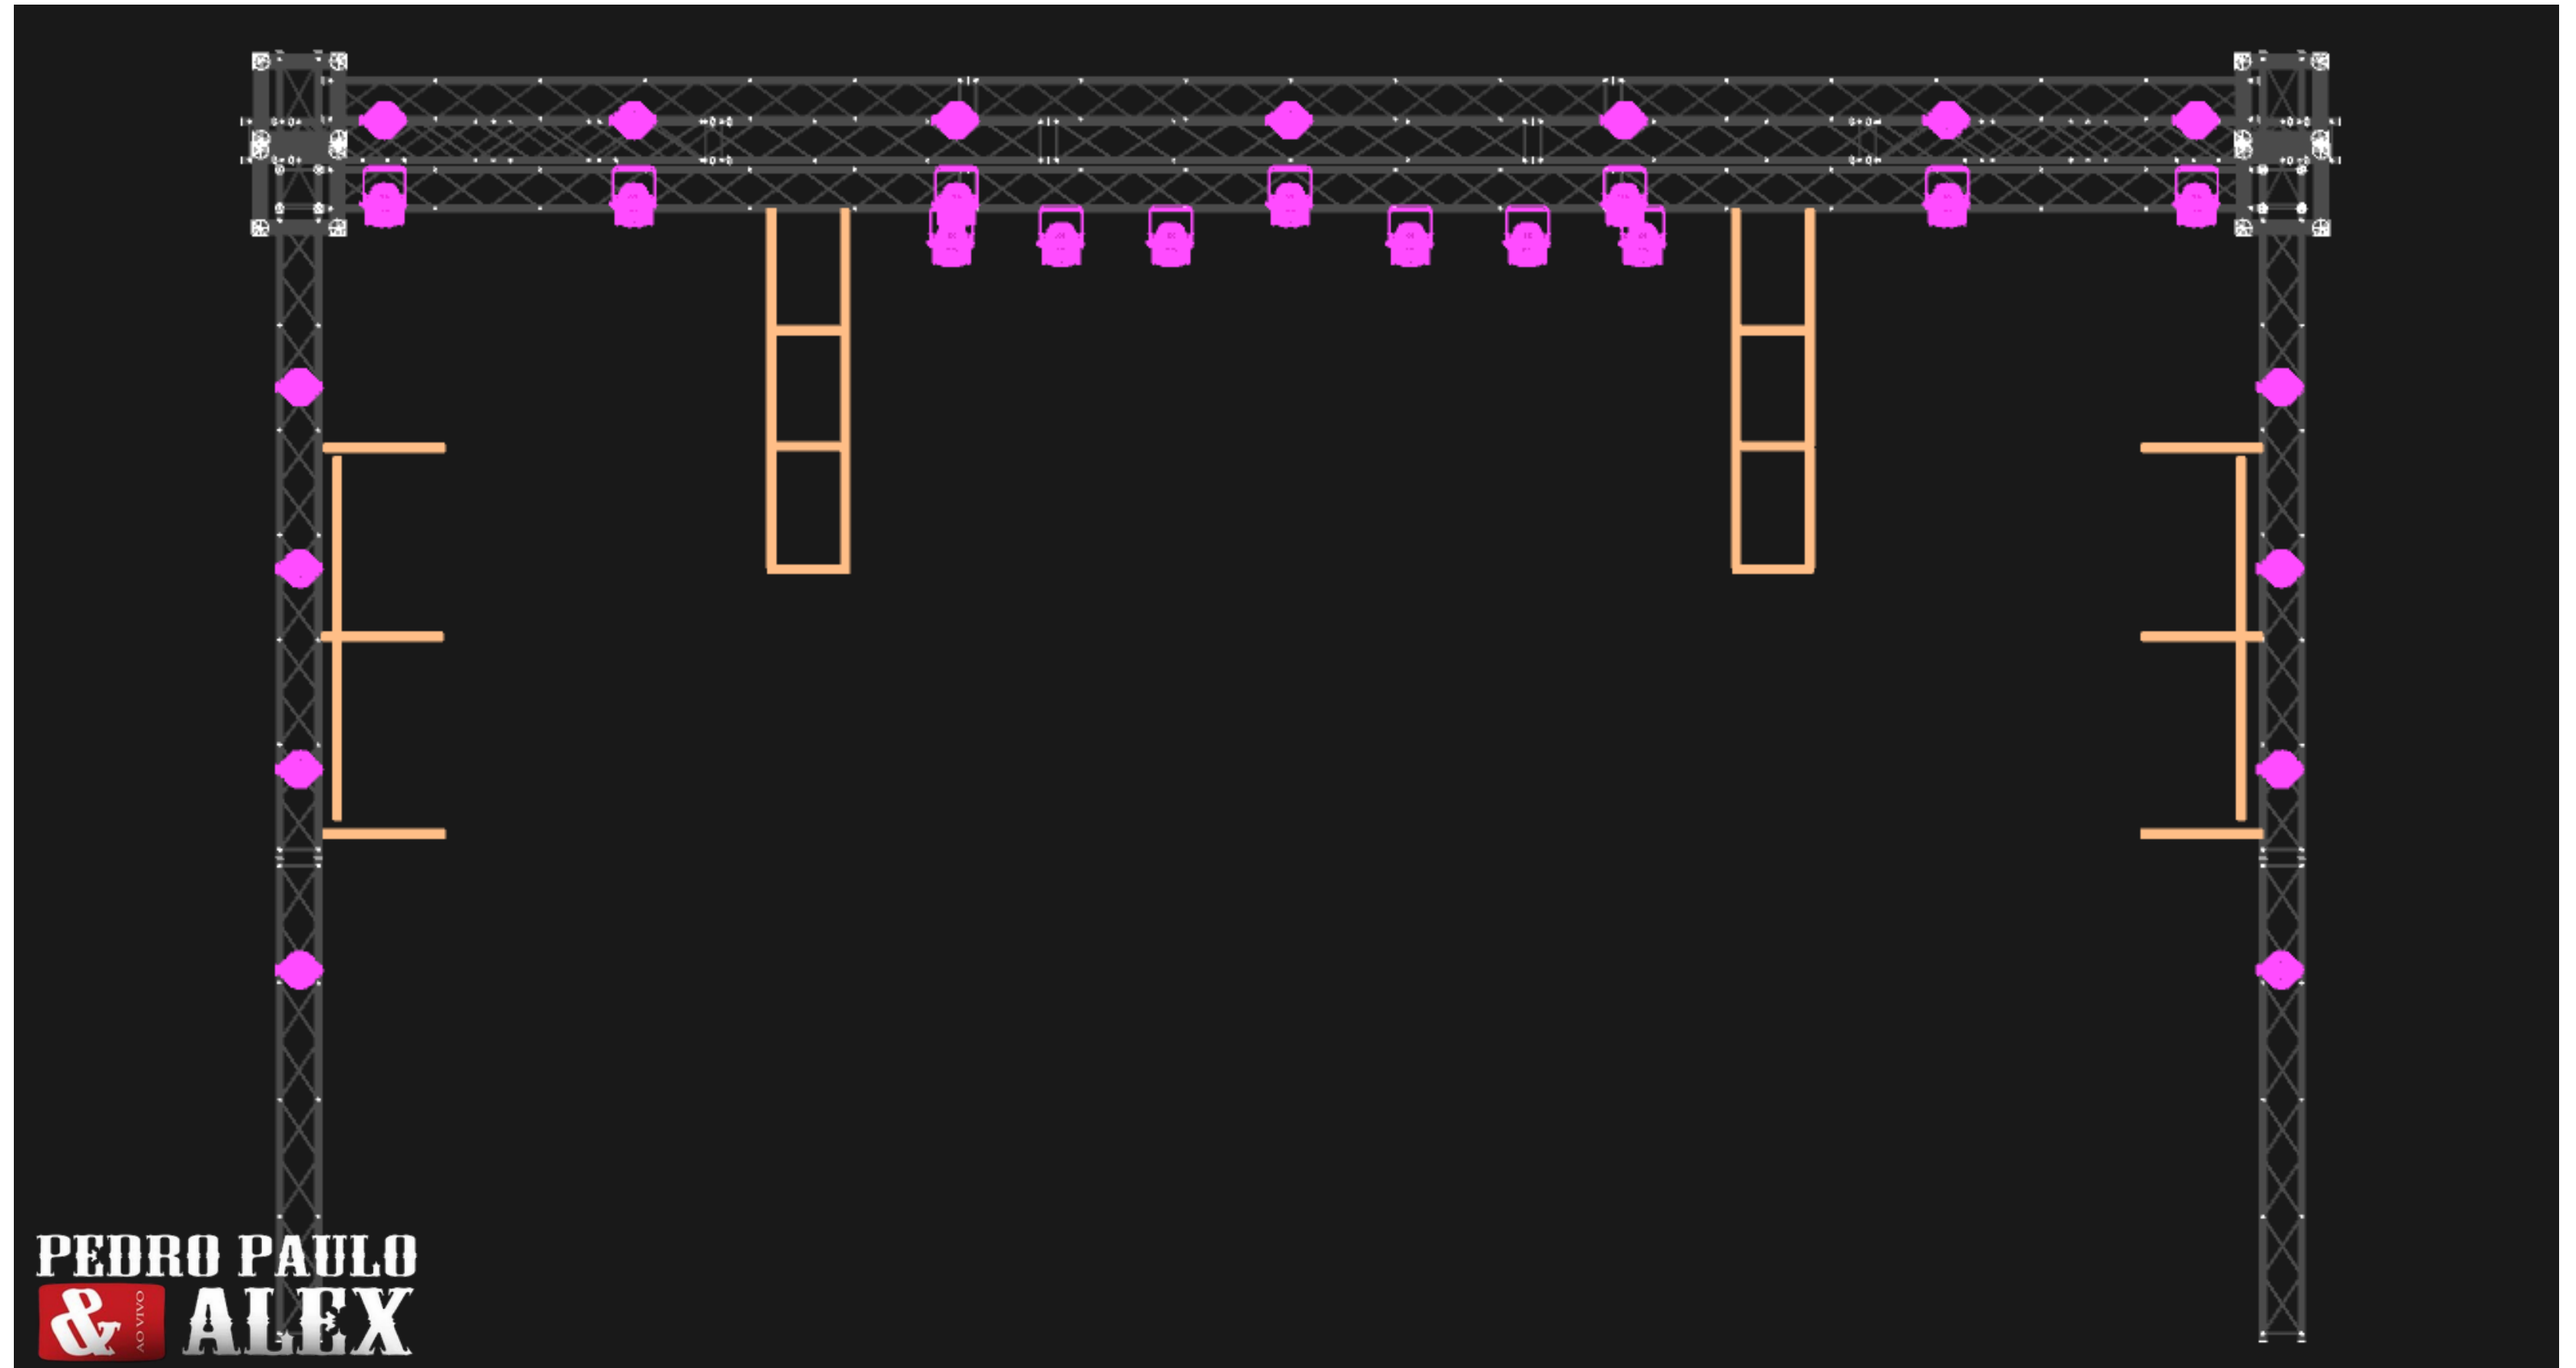

PAR LED

FRONT VIEW

PEDRO PAULO
& ALEX
AO VIVO

PRODUTOR: 044-9 9180 1597 (MAIKEL)
TÉCNICO LUZ: 044-9 9743 9079 (RENATO RAMOS)

ATOMIC LED / P-5

PARALLEL VIEW

TOP VIEW

Settings