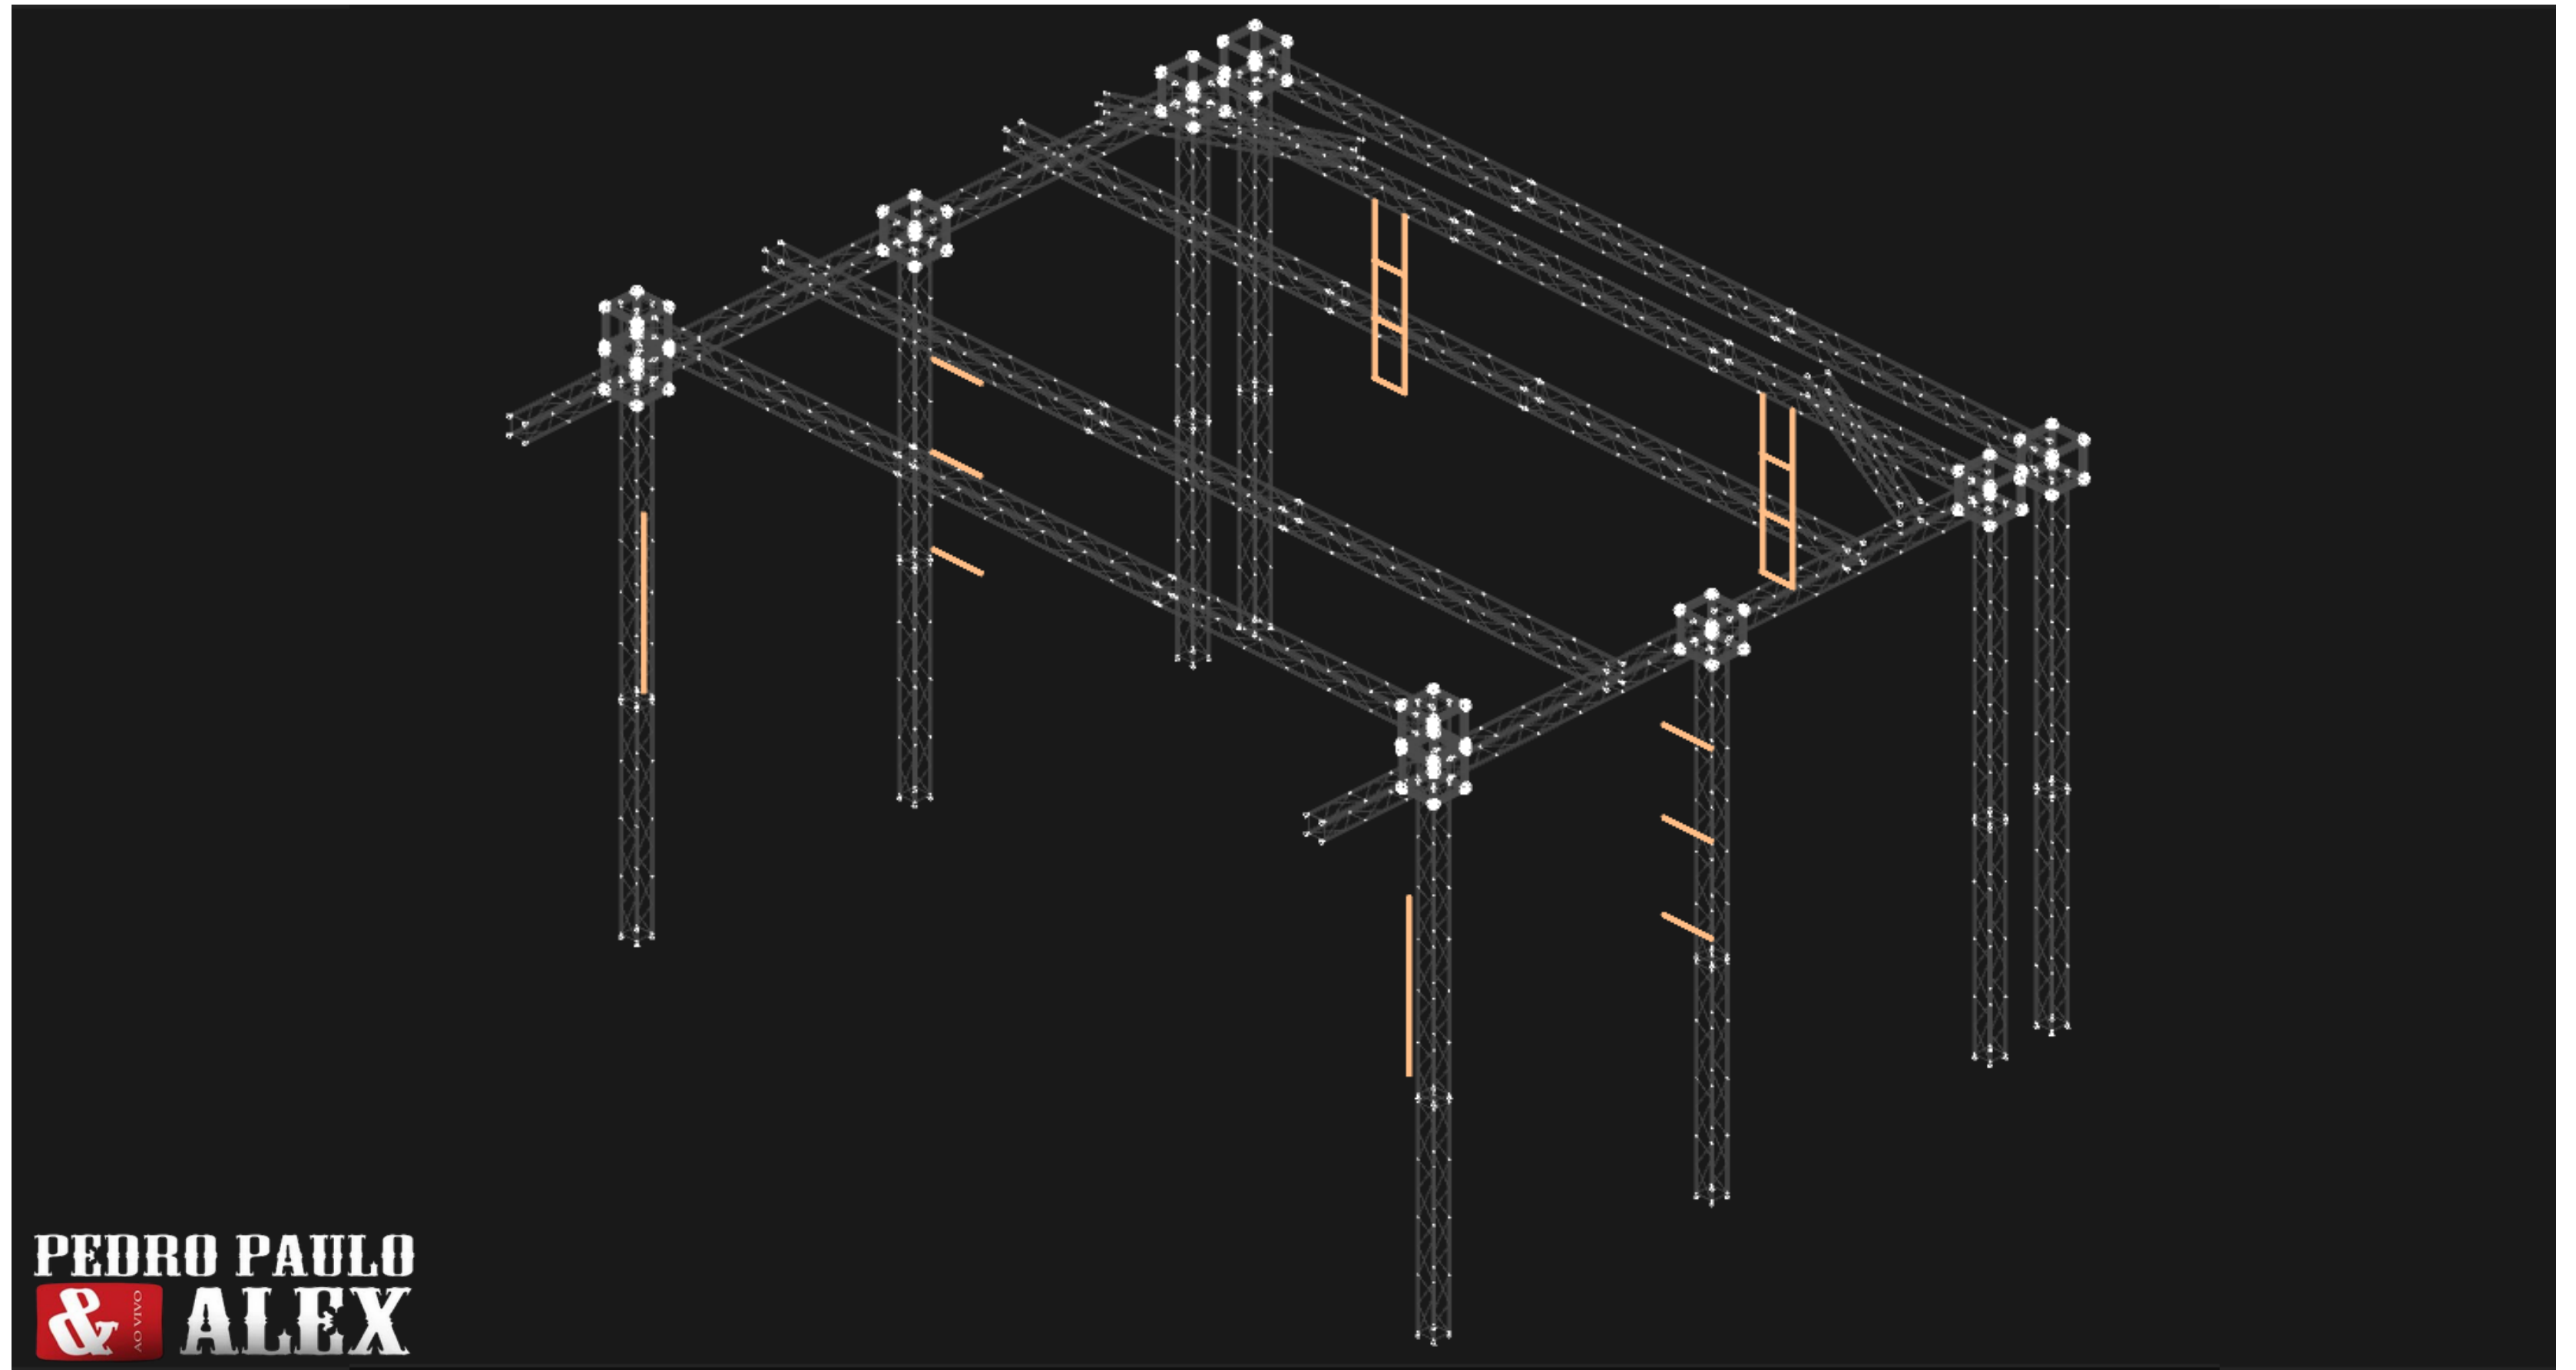

PARALLEL VIEW

GRID

PEDRO PAULO
& ALEX
AO VIVO

PRODUTOR: 044-9 9180 1597 (MAIKEL)
TÉCNICO LUZ: 044-9 9743 9079 (RENATO RAMOS)