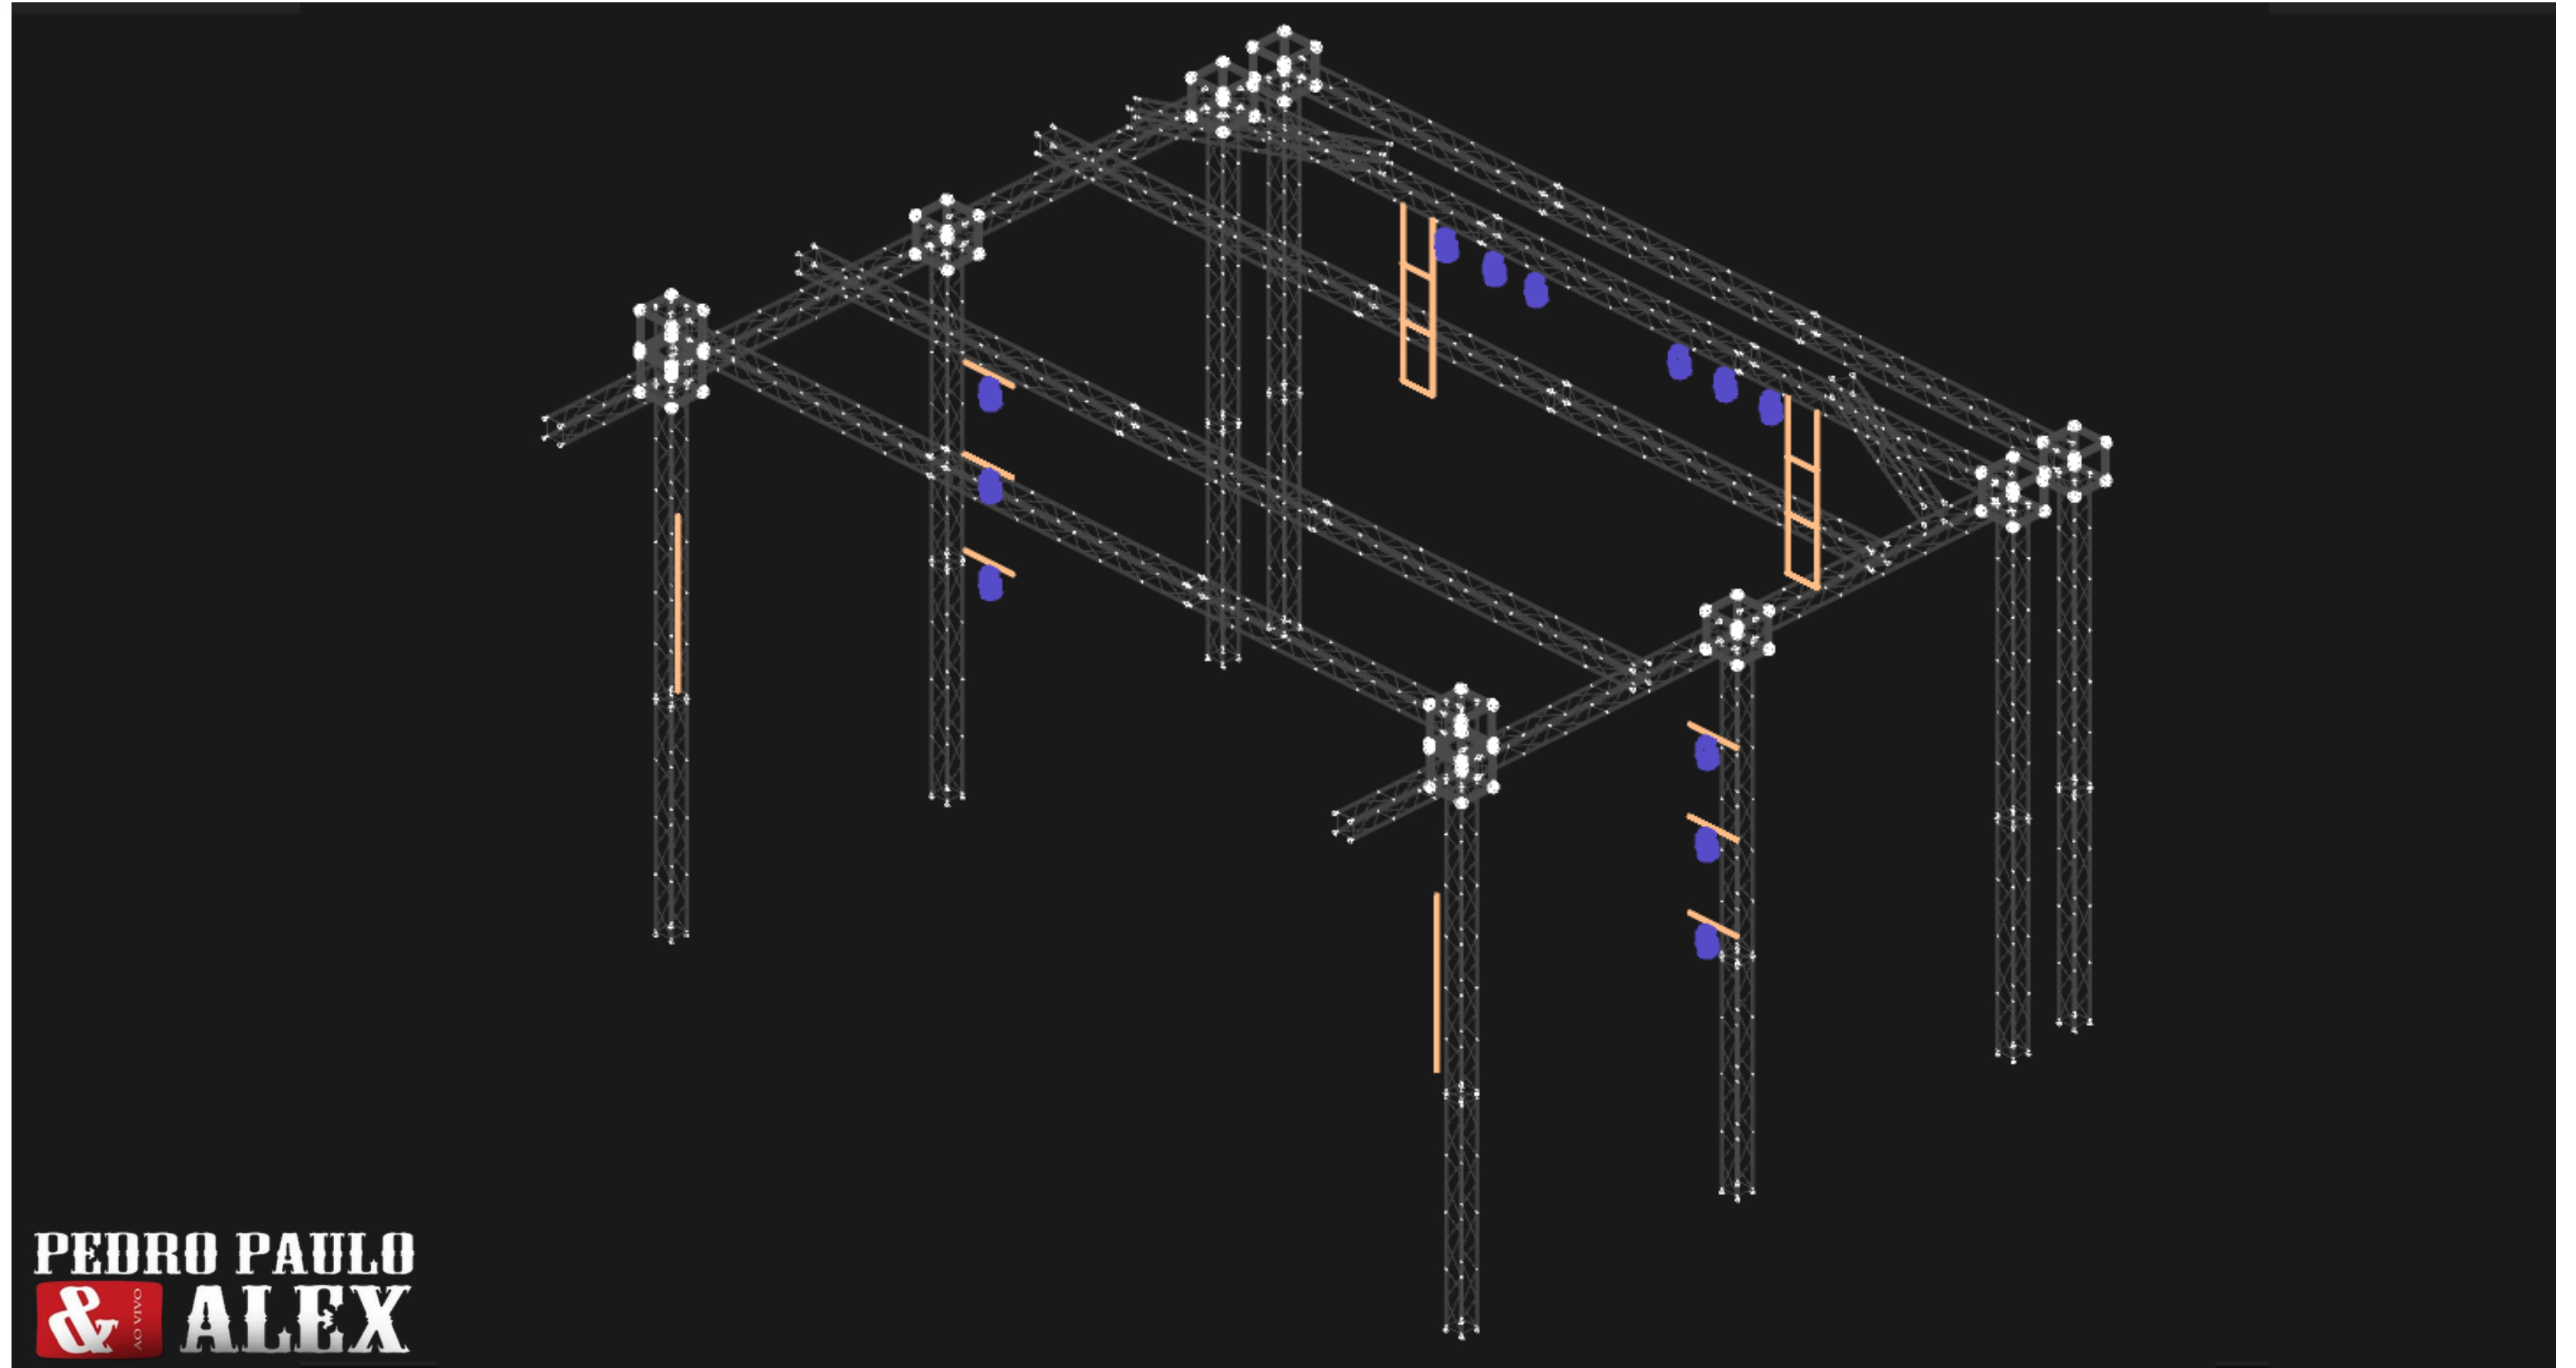

MOVING LED

PARALLEL VIEW

PEDRO PAULO
& ALEX
AO VIVO

PRODUTOR: 044-9 9180 1597 (MAIKEL)
TÉCNICO LUZ: 044-9 9743 9079 (RENATO RAMOS)