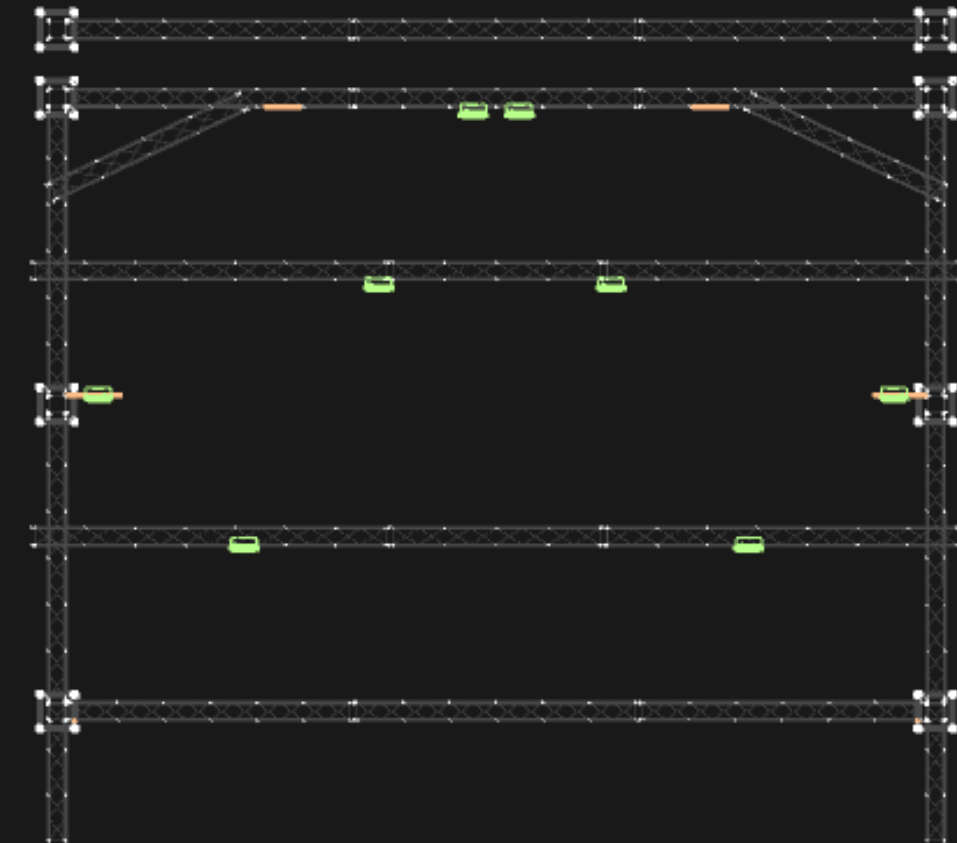

PAR LED

FRONT VIEW

PEDRO PAULO
& ALEX
AO VIVO

PRODUTOR: 044-9 9180 1597 (MAIKEL)
TÉCNICO LUZ: 044-9 9743 9079 (RENATO RAMOS)

ATOMIC LED / P-5

PARALLEL VIEW

TOP VIEW

Settings