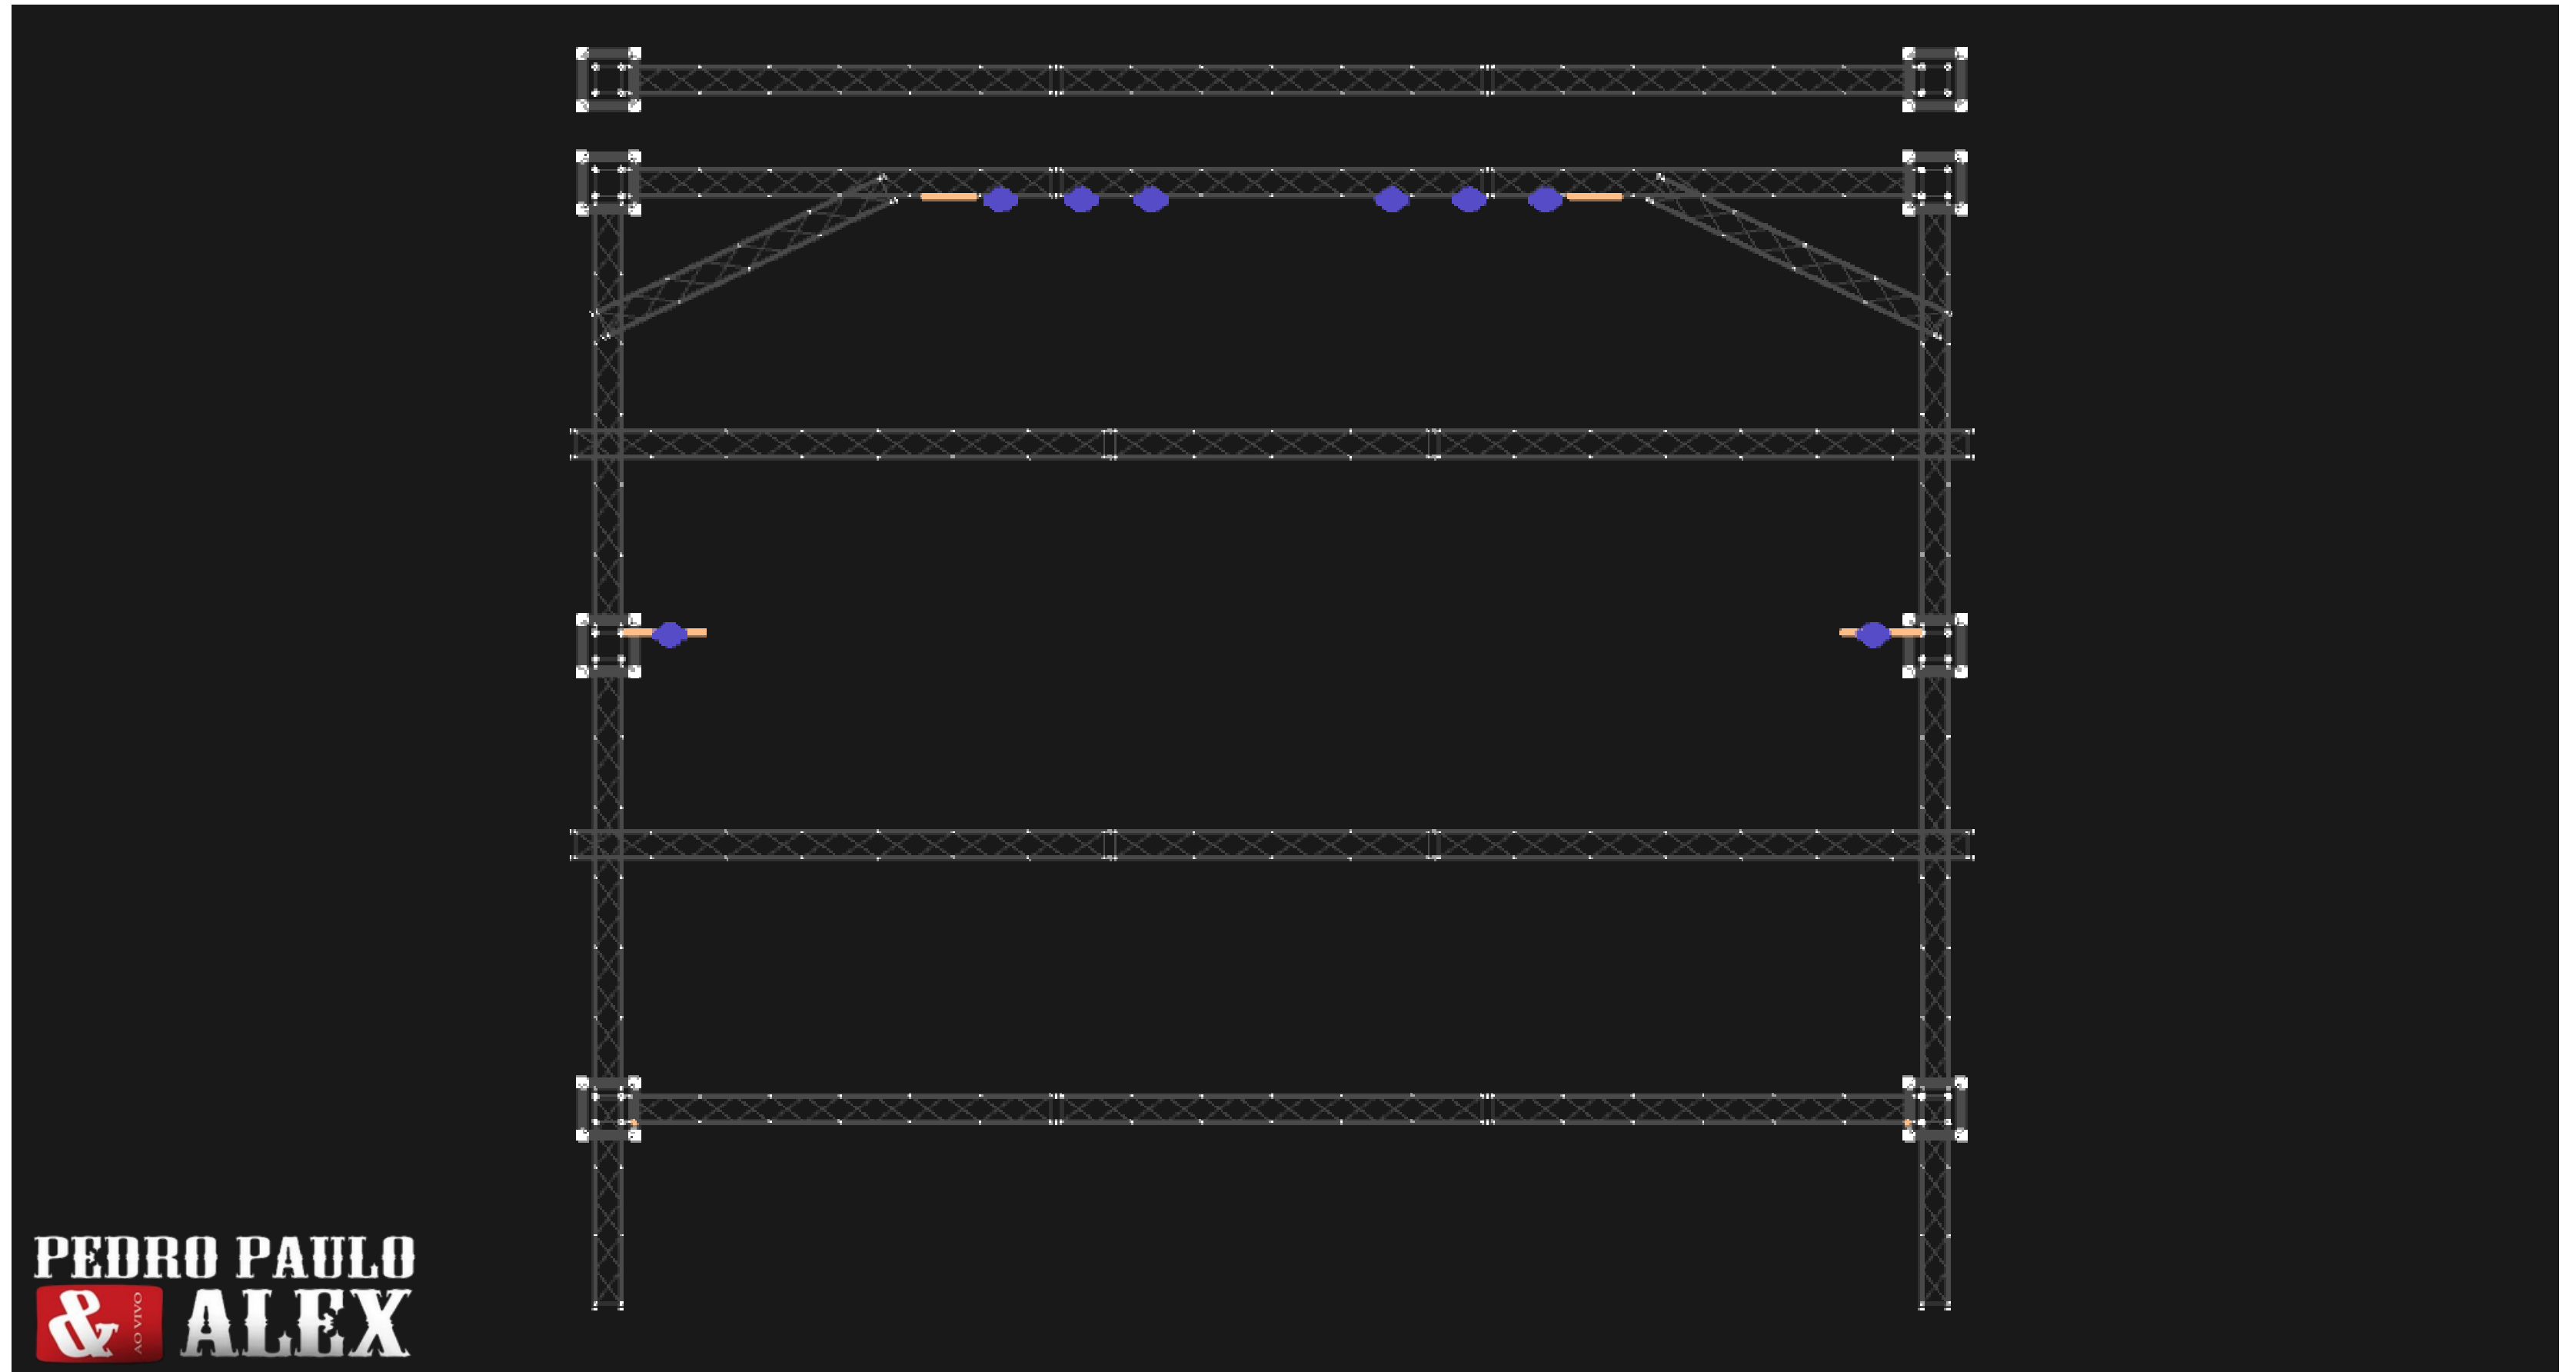

MOVING LED

TOP VIEW

PEDRO PAULO
& ALEX
AO VIVO

PRODUTOR: 044-9 9180 1597 (MAIKEL)
TÉCNICO LUZ: 044-9 9743 9079 (RENATO RAMOS)