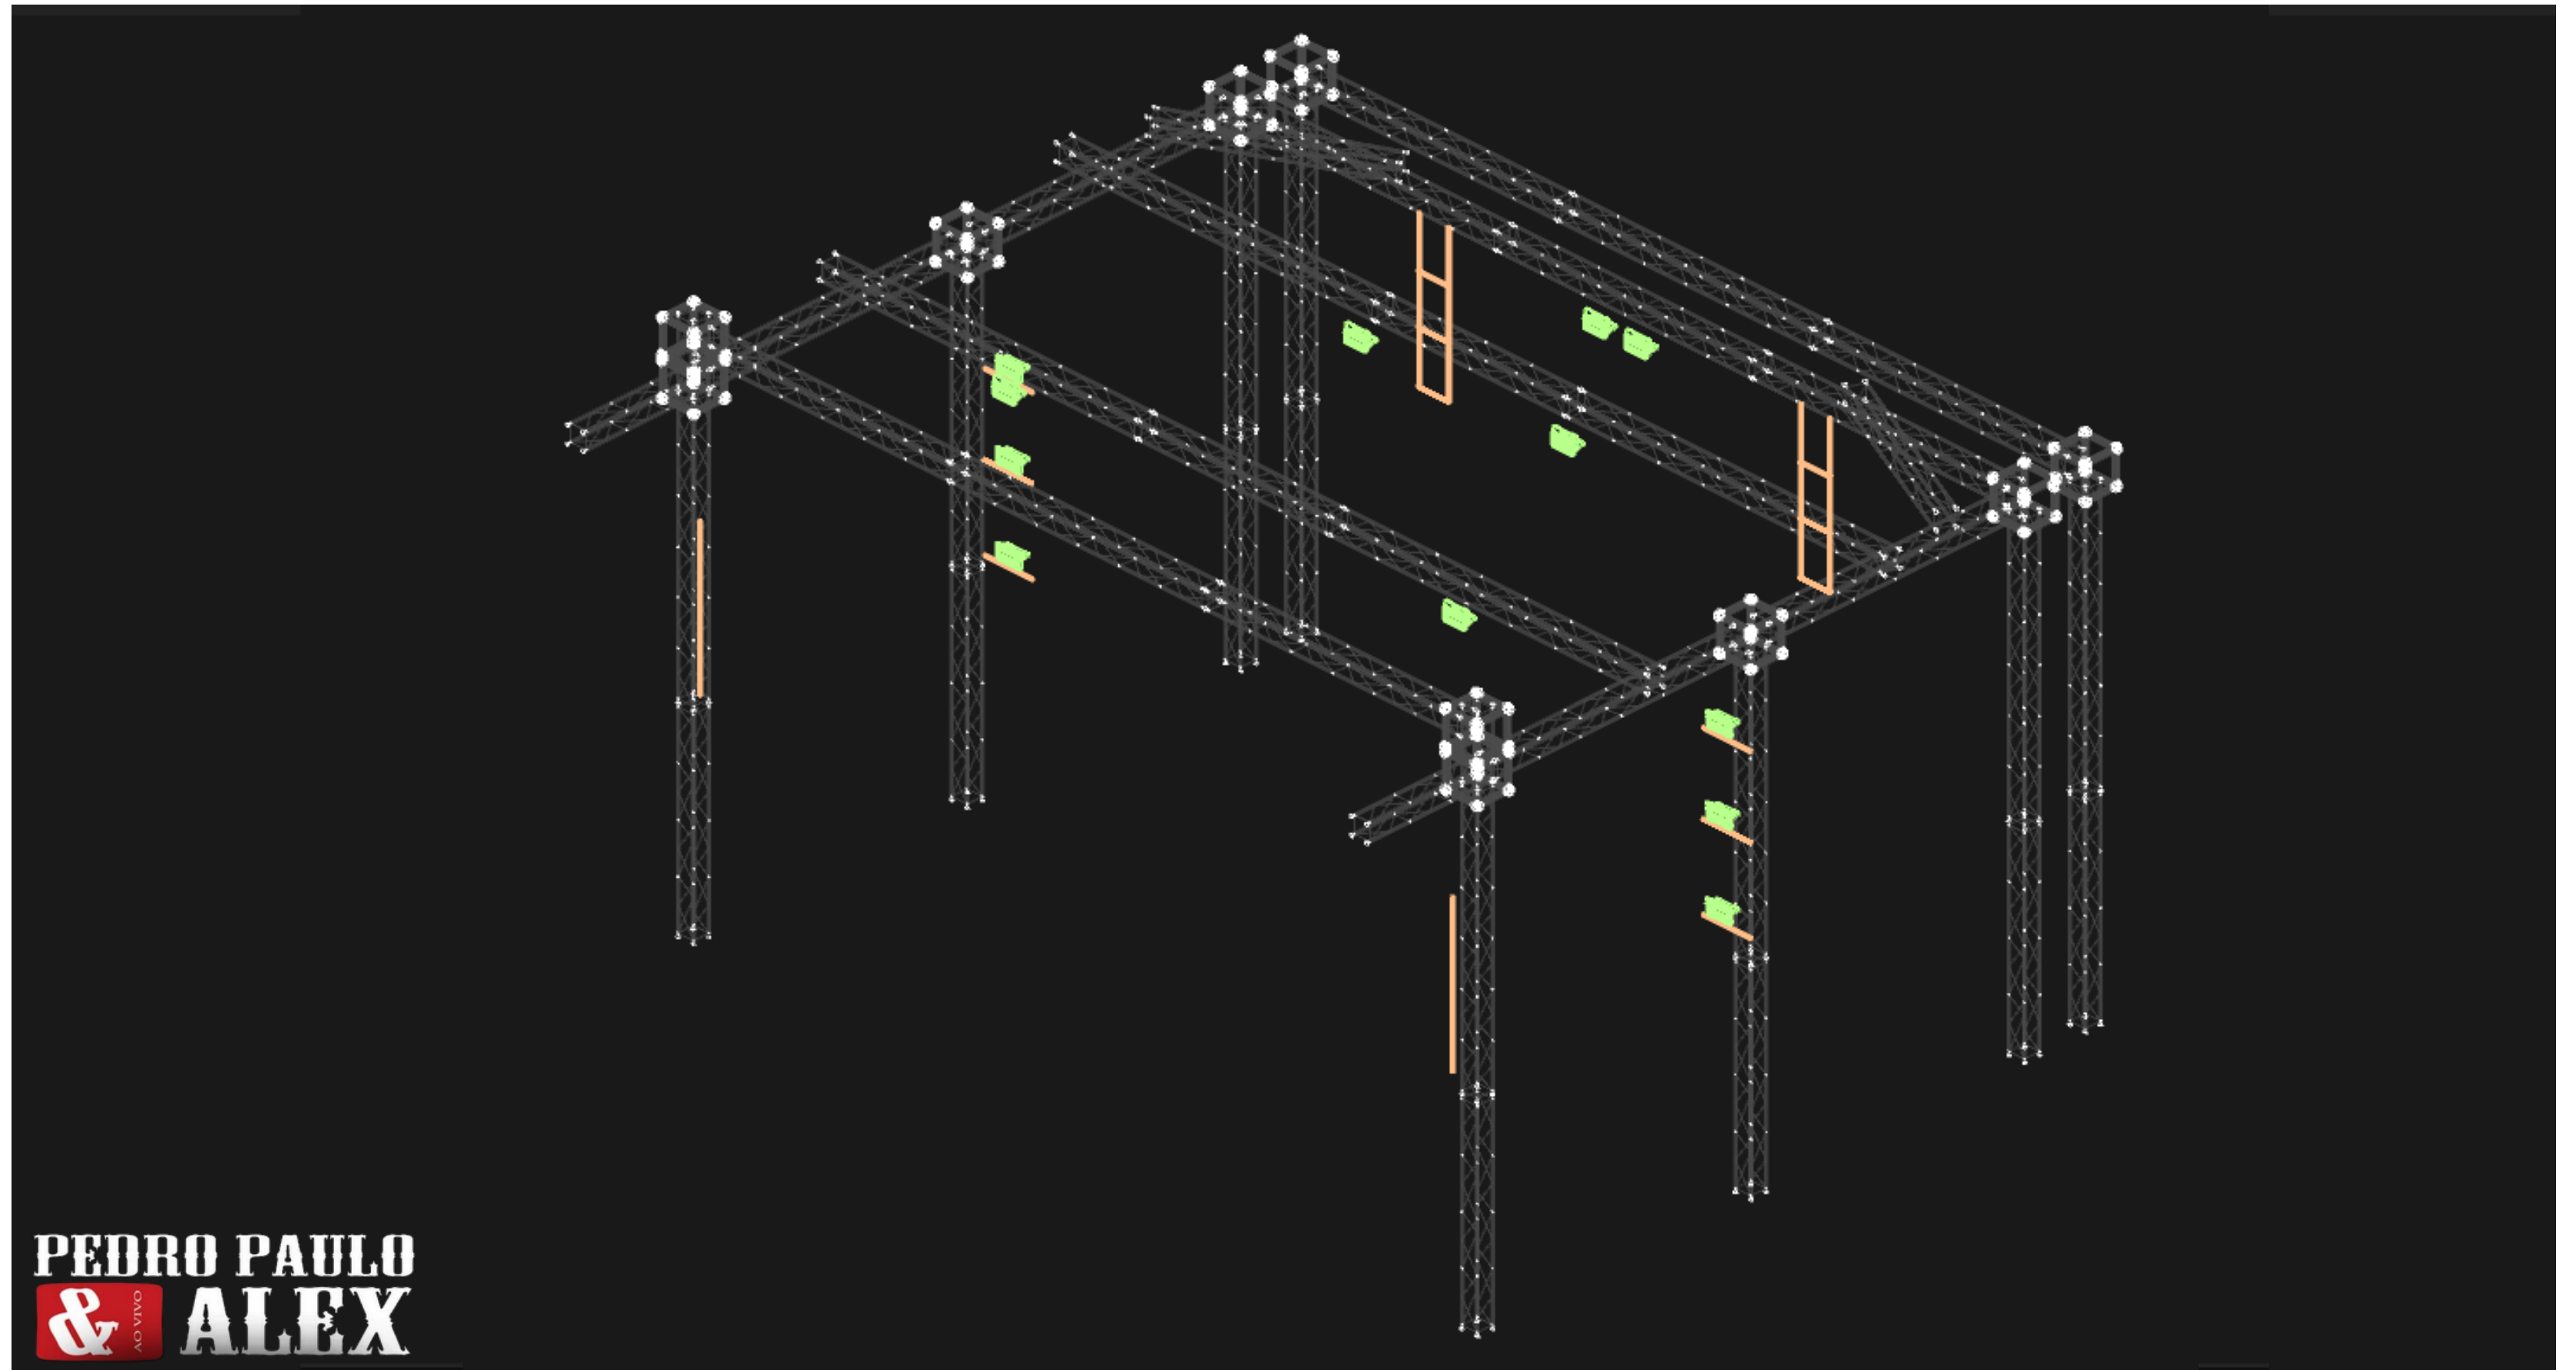

PARALLEL VIEW

ATOMIC LED / P-5

PEDRO PAULO
& ALEX
AO VIVO

PRODUTOR: 044-9 9180 1597 (MAIKEL)
TÉCNICO LUZ: 044-9 9743 9079 (RENATO RAMOS)