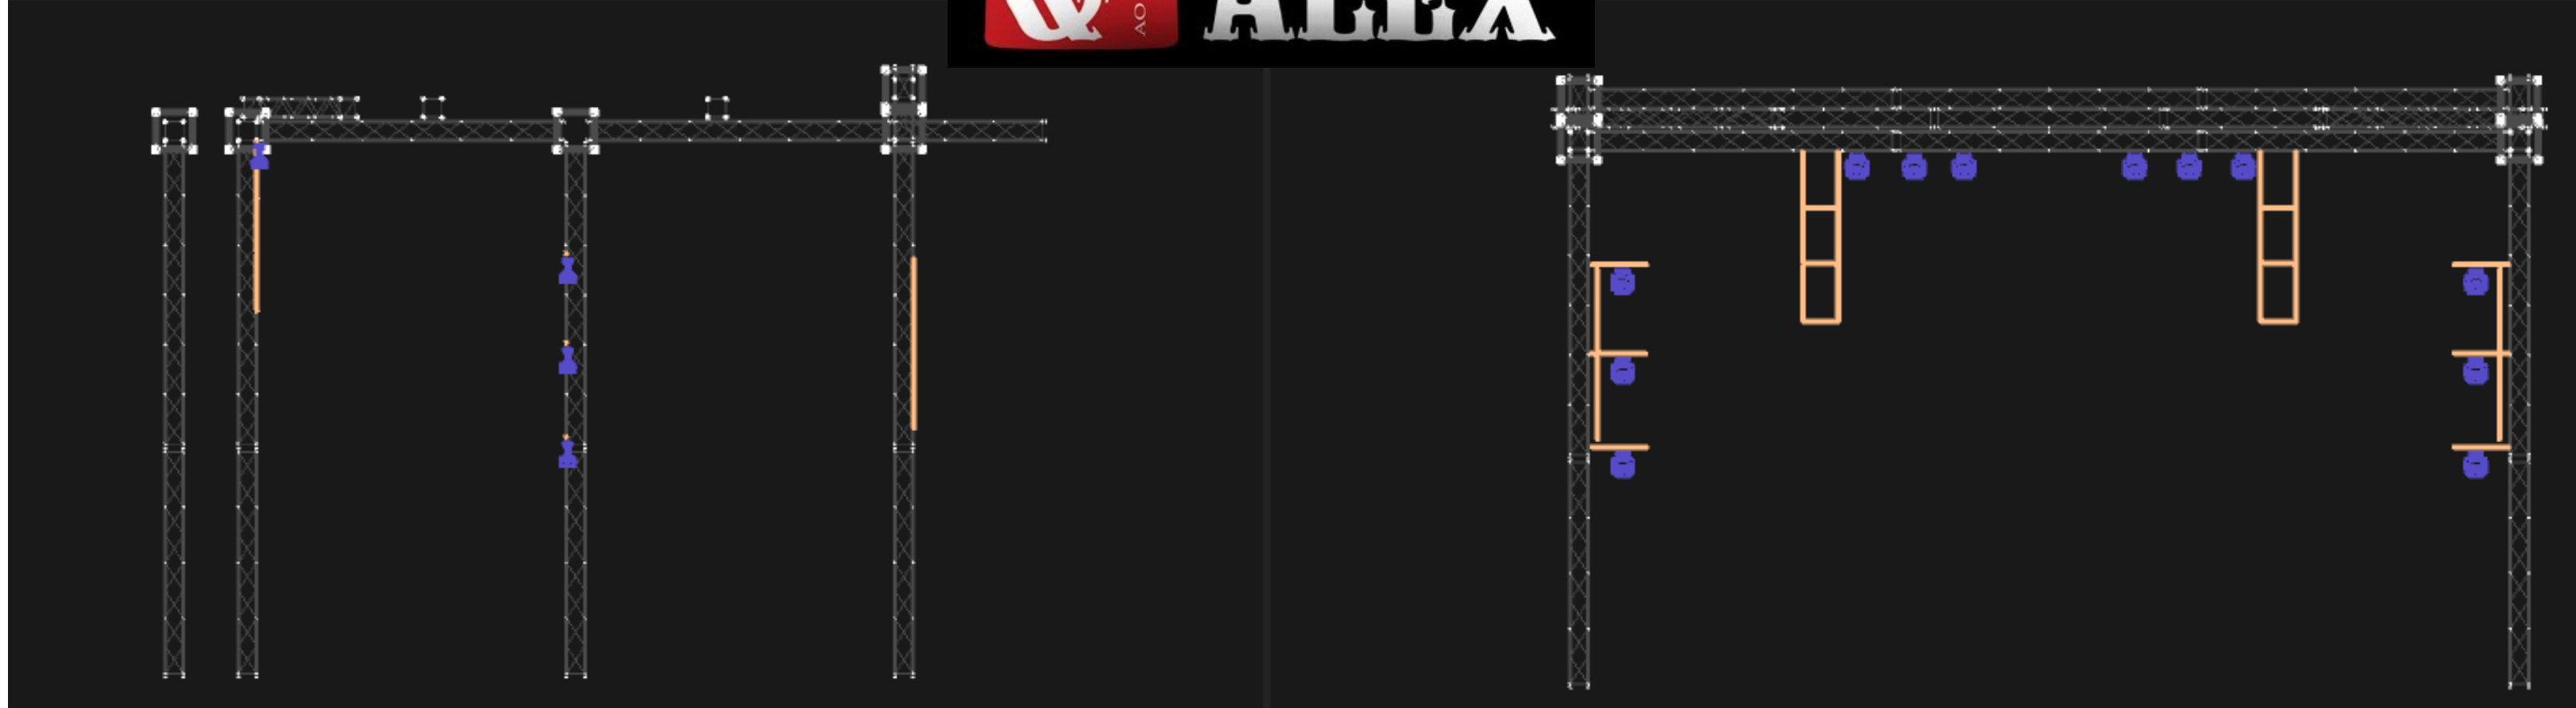

BEAM

FRONT VIEW

PEDRO PAULO
& ALEX
AO VIVO

PRODUTOR: 044-9 9180 1597 (MAIKEL)
TÉCNICO LUZ: 044-9 9743 9079 (RENATO RAMOS)

MOVING LED

PARALLEL VIEW

TOP VIEW

Settings