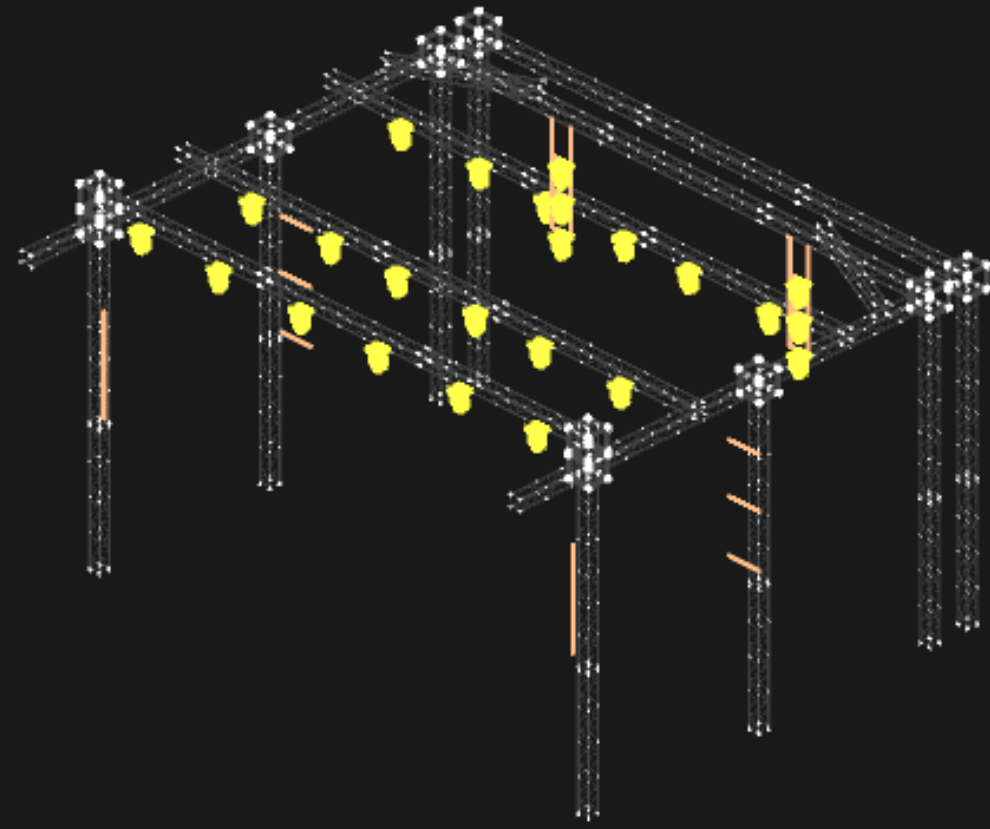

TOP VIEW

LEFT VIEW

PRODUTOR: 044-9 9180 1597 (MAIKEL)
TÉCNICO LUZ: 044-9 9743 9079 (RENATO RAMOS)

FRONT VIEW

BEAM

PARALLEL VIEW

TOP VIEW

Settings