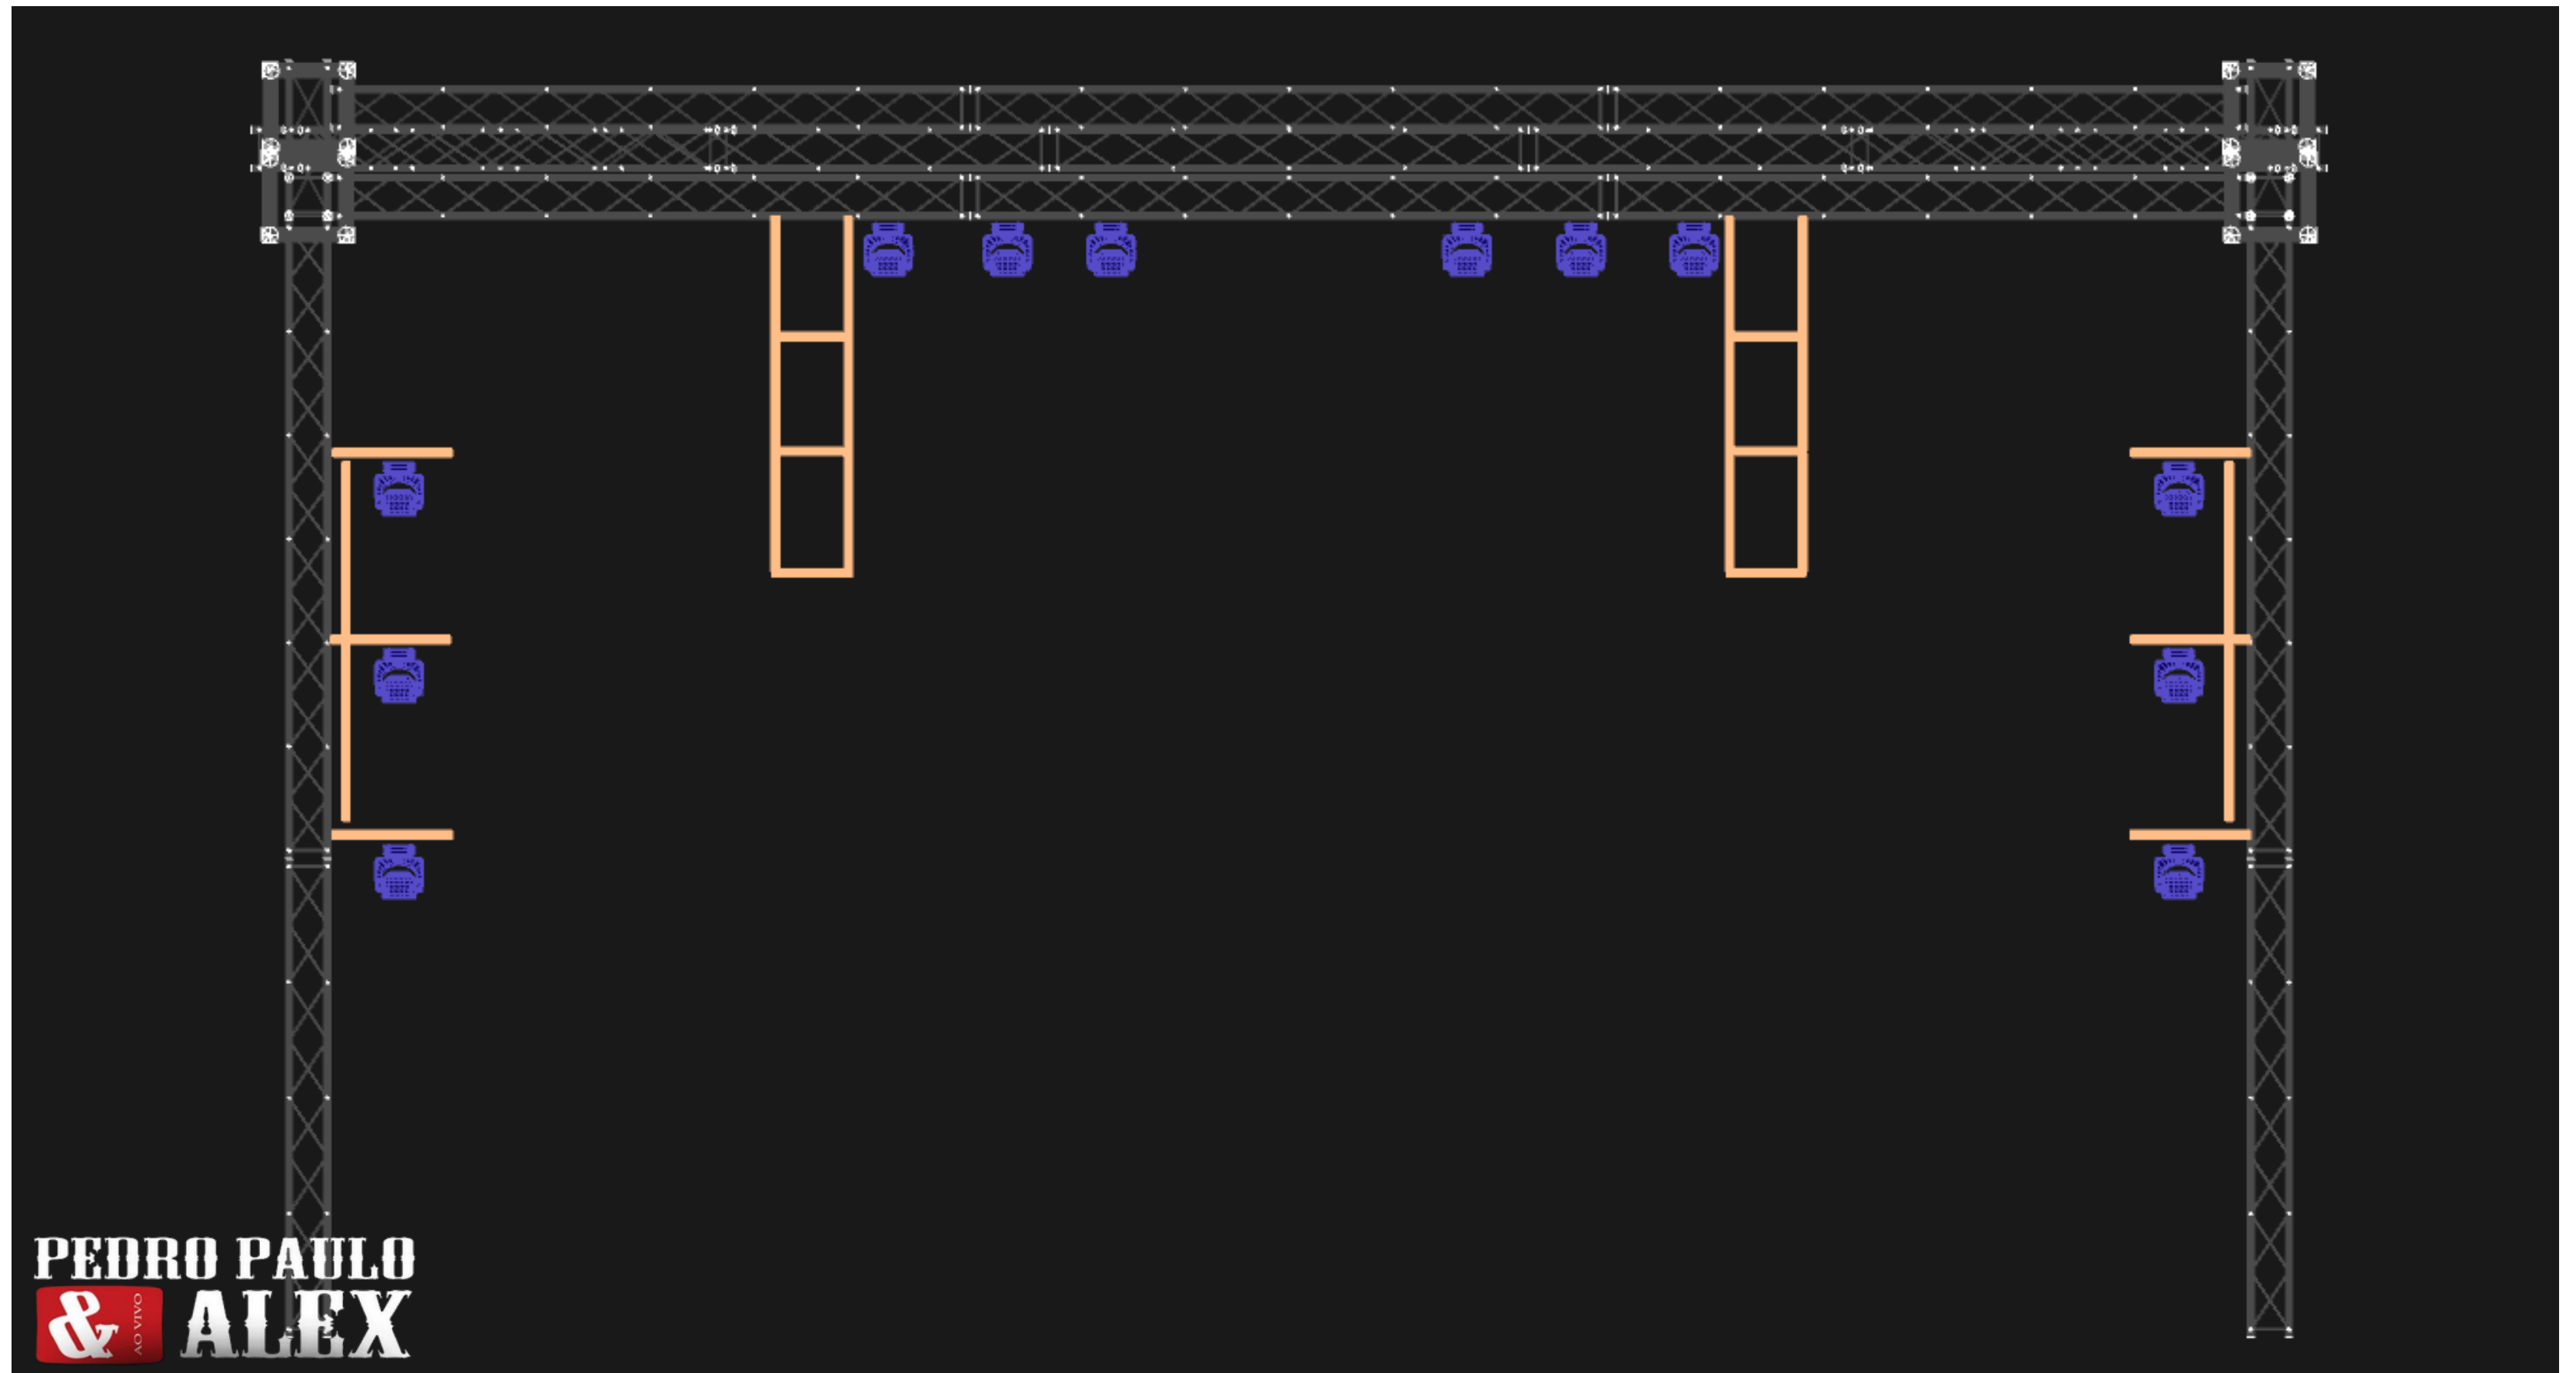

MOVING LED

FRONT VIEW

PEDRO PAULO
& ALEX
AO VIVO

PRODUTOR: 044-9 9180 1597 (MAIKEL)
TÉCNICO LUZ: 044-9 9743 9079 (RENATO RAMOS)