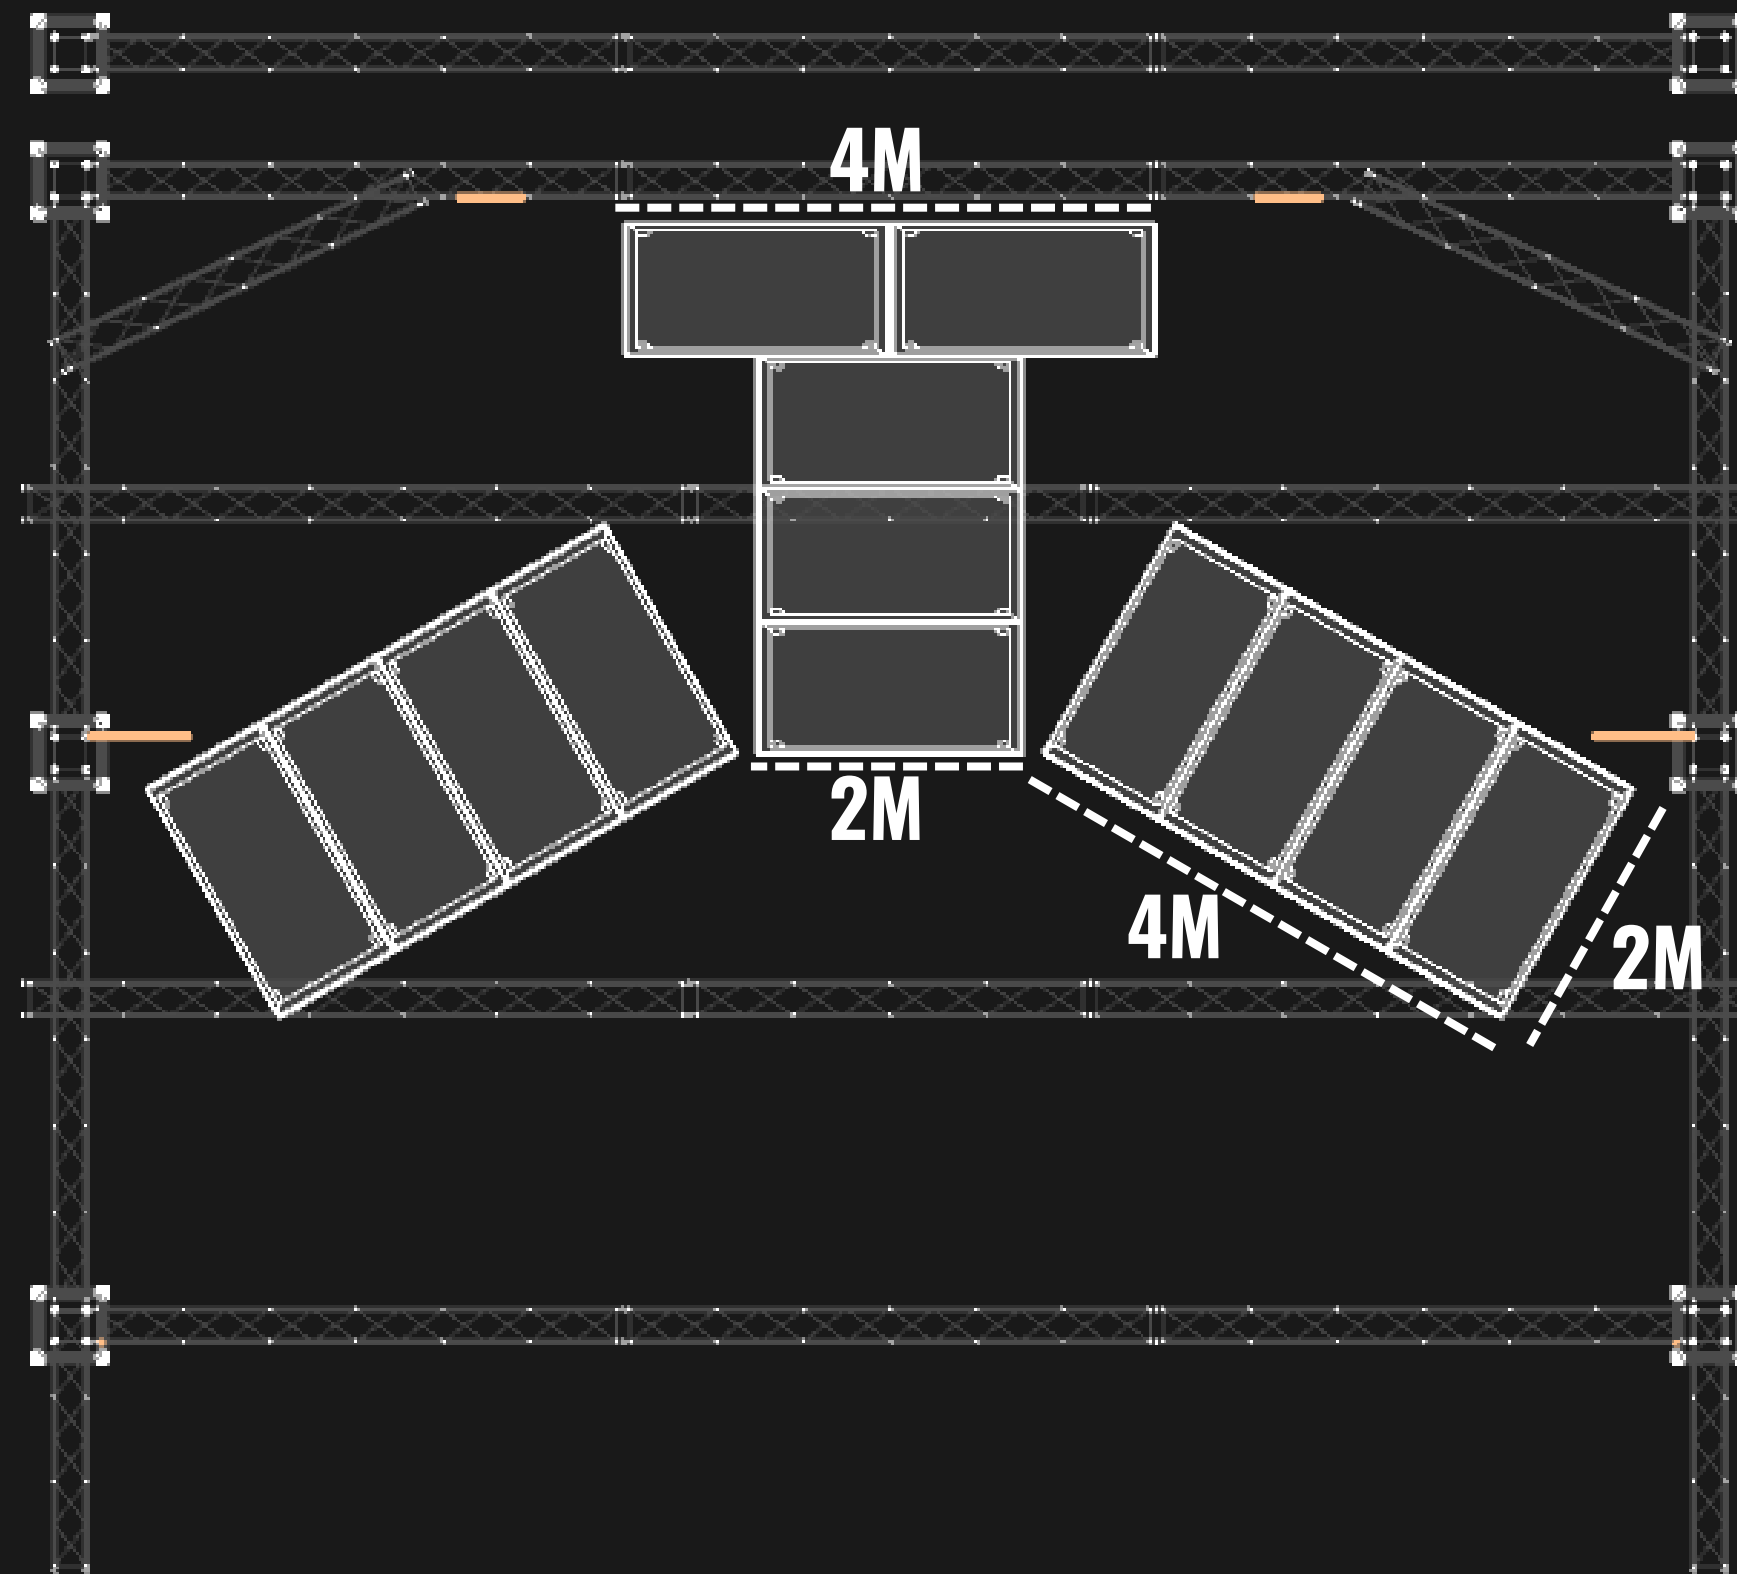

TOP VIEW

PRACTICAVEL MEDIDAS

PEDRO PAULO
& AO VIVO ALEX

PRODUTOR: 044-9 9180 1597 (MAIKEL)
TÉCNICO LUZ: 044-9 9743 9079 (RENATO RAMOS)