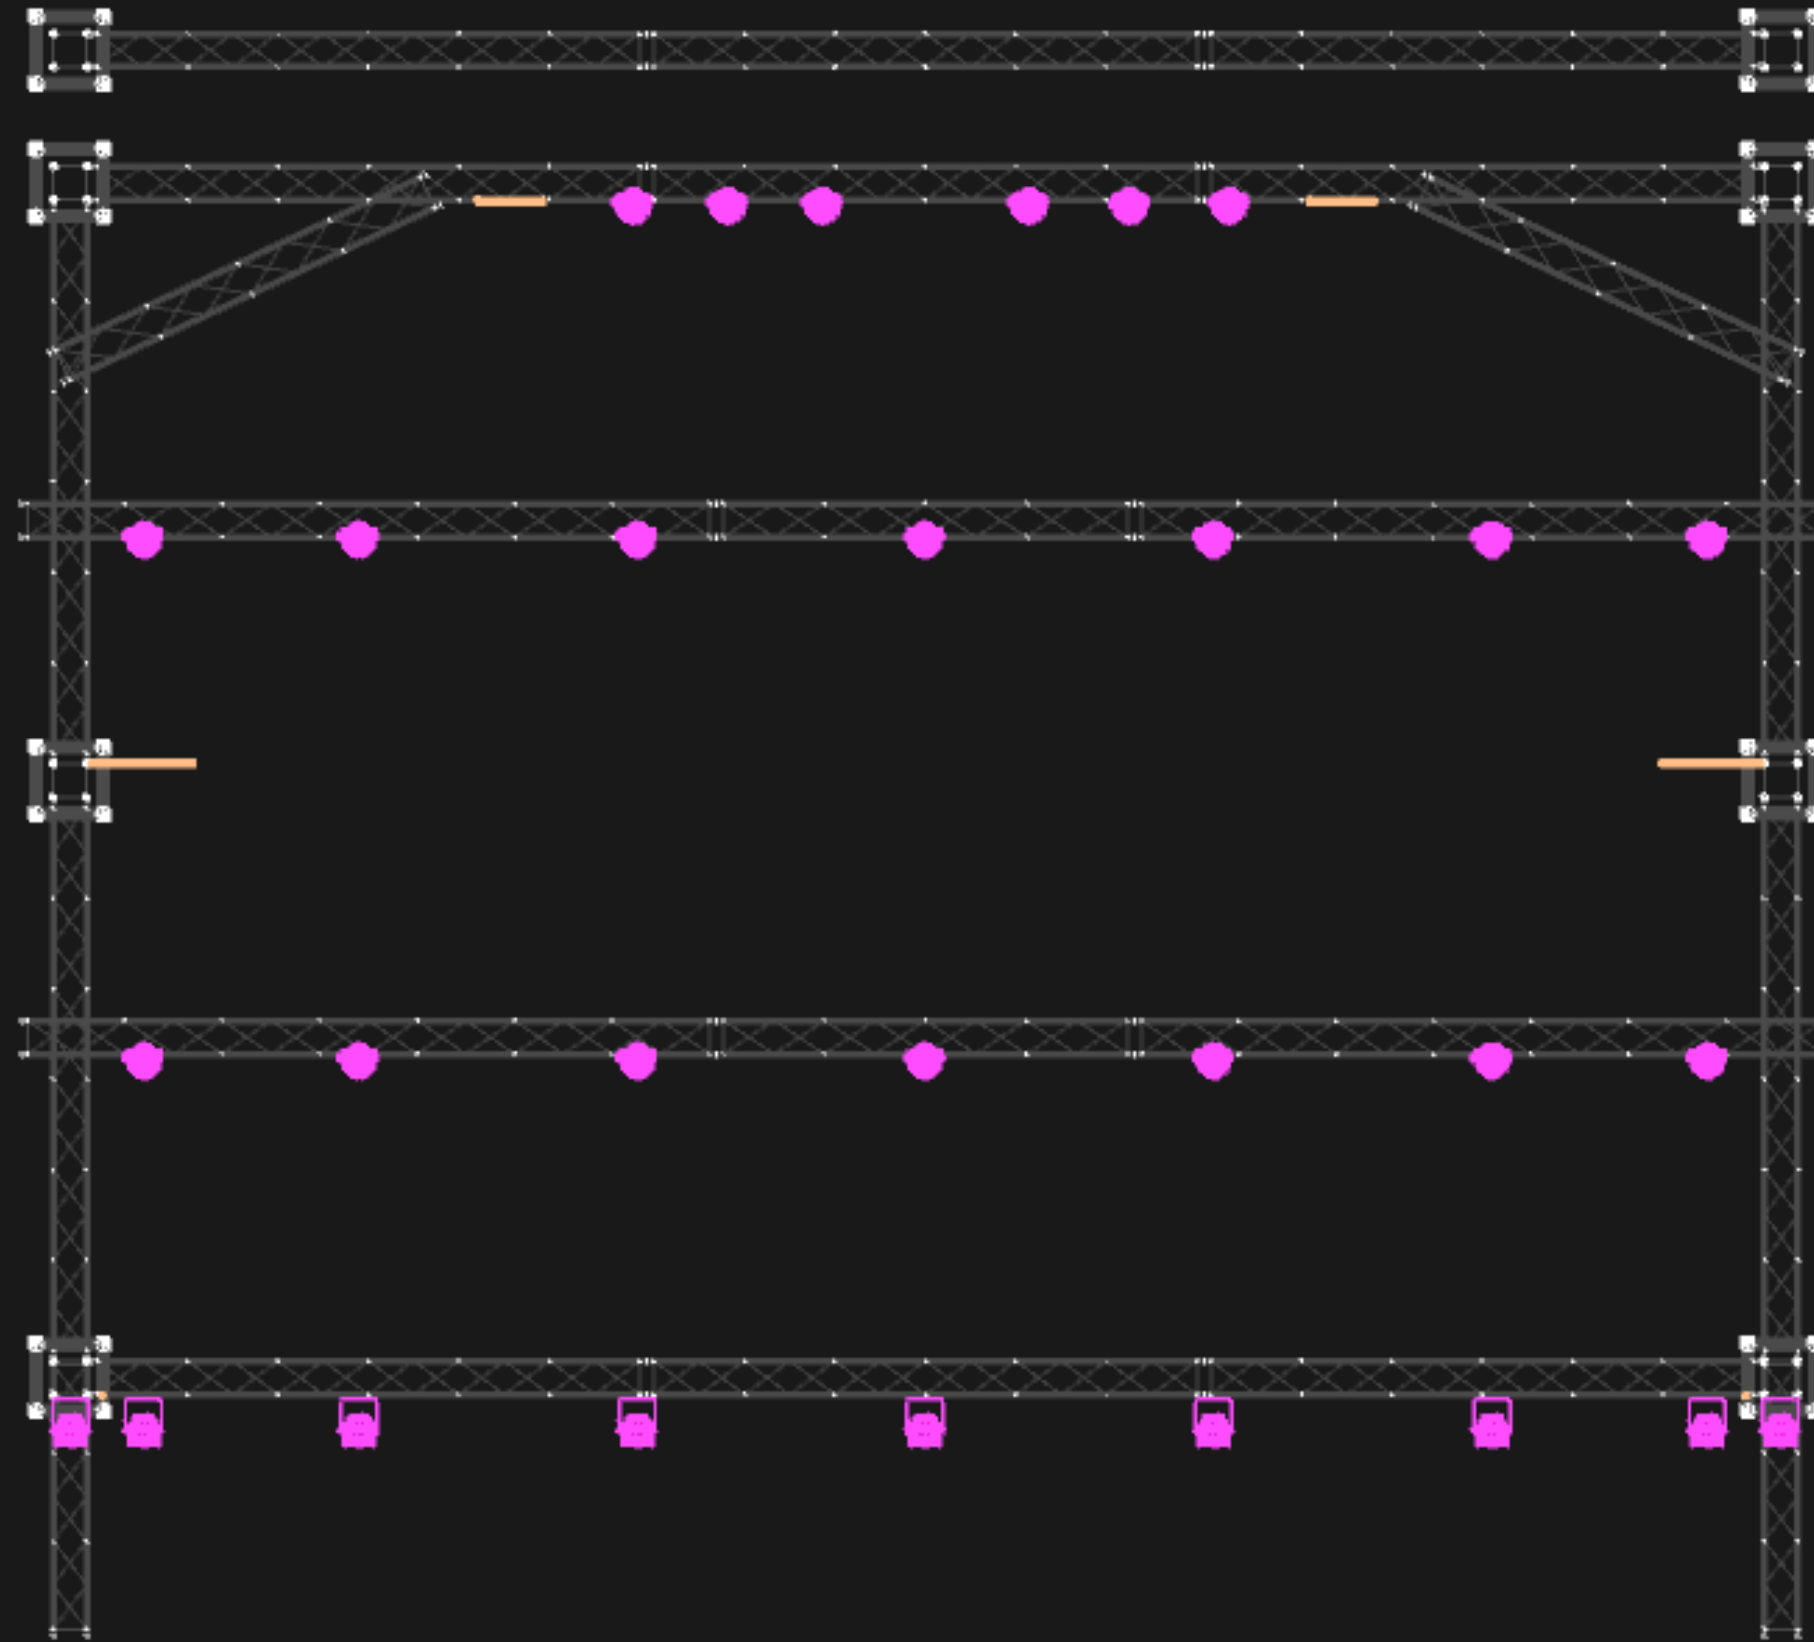

PAR LED

TOP VIEW

PEDRO PAULO
& ALEX
AO VIVO

PRODUTOR: 044-9 9180 1597 (MAIKEL)
TÉCNICO LUZ: 044-9 9743 9079 (RENATO RAMOS)