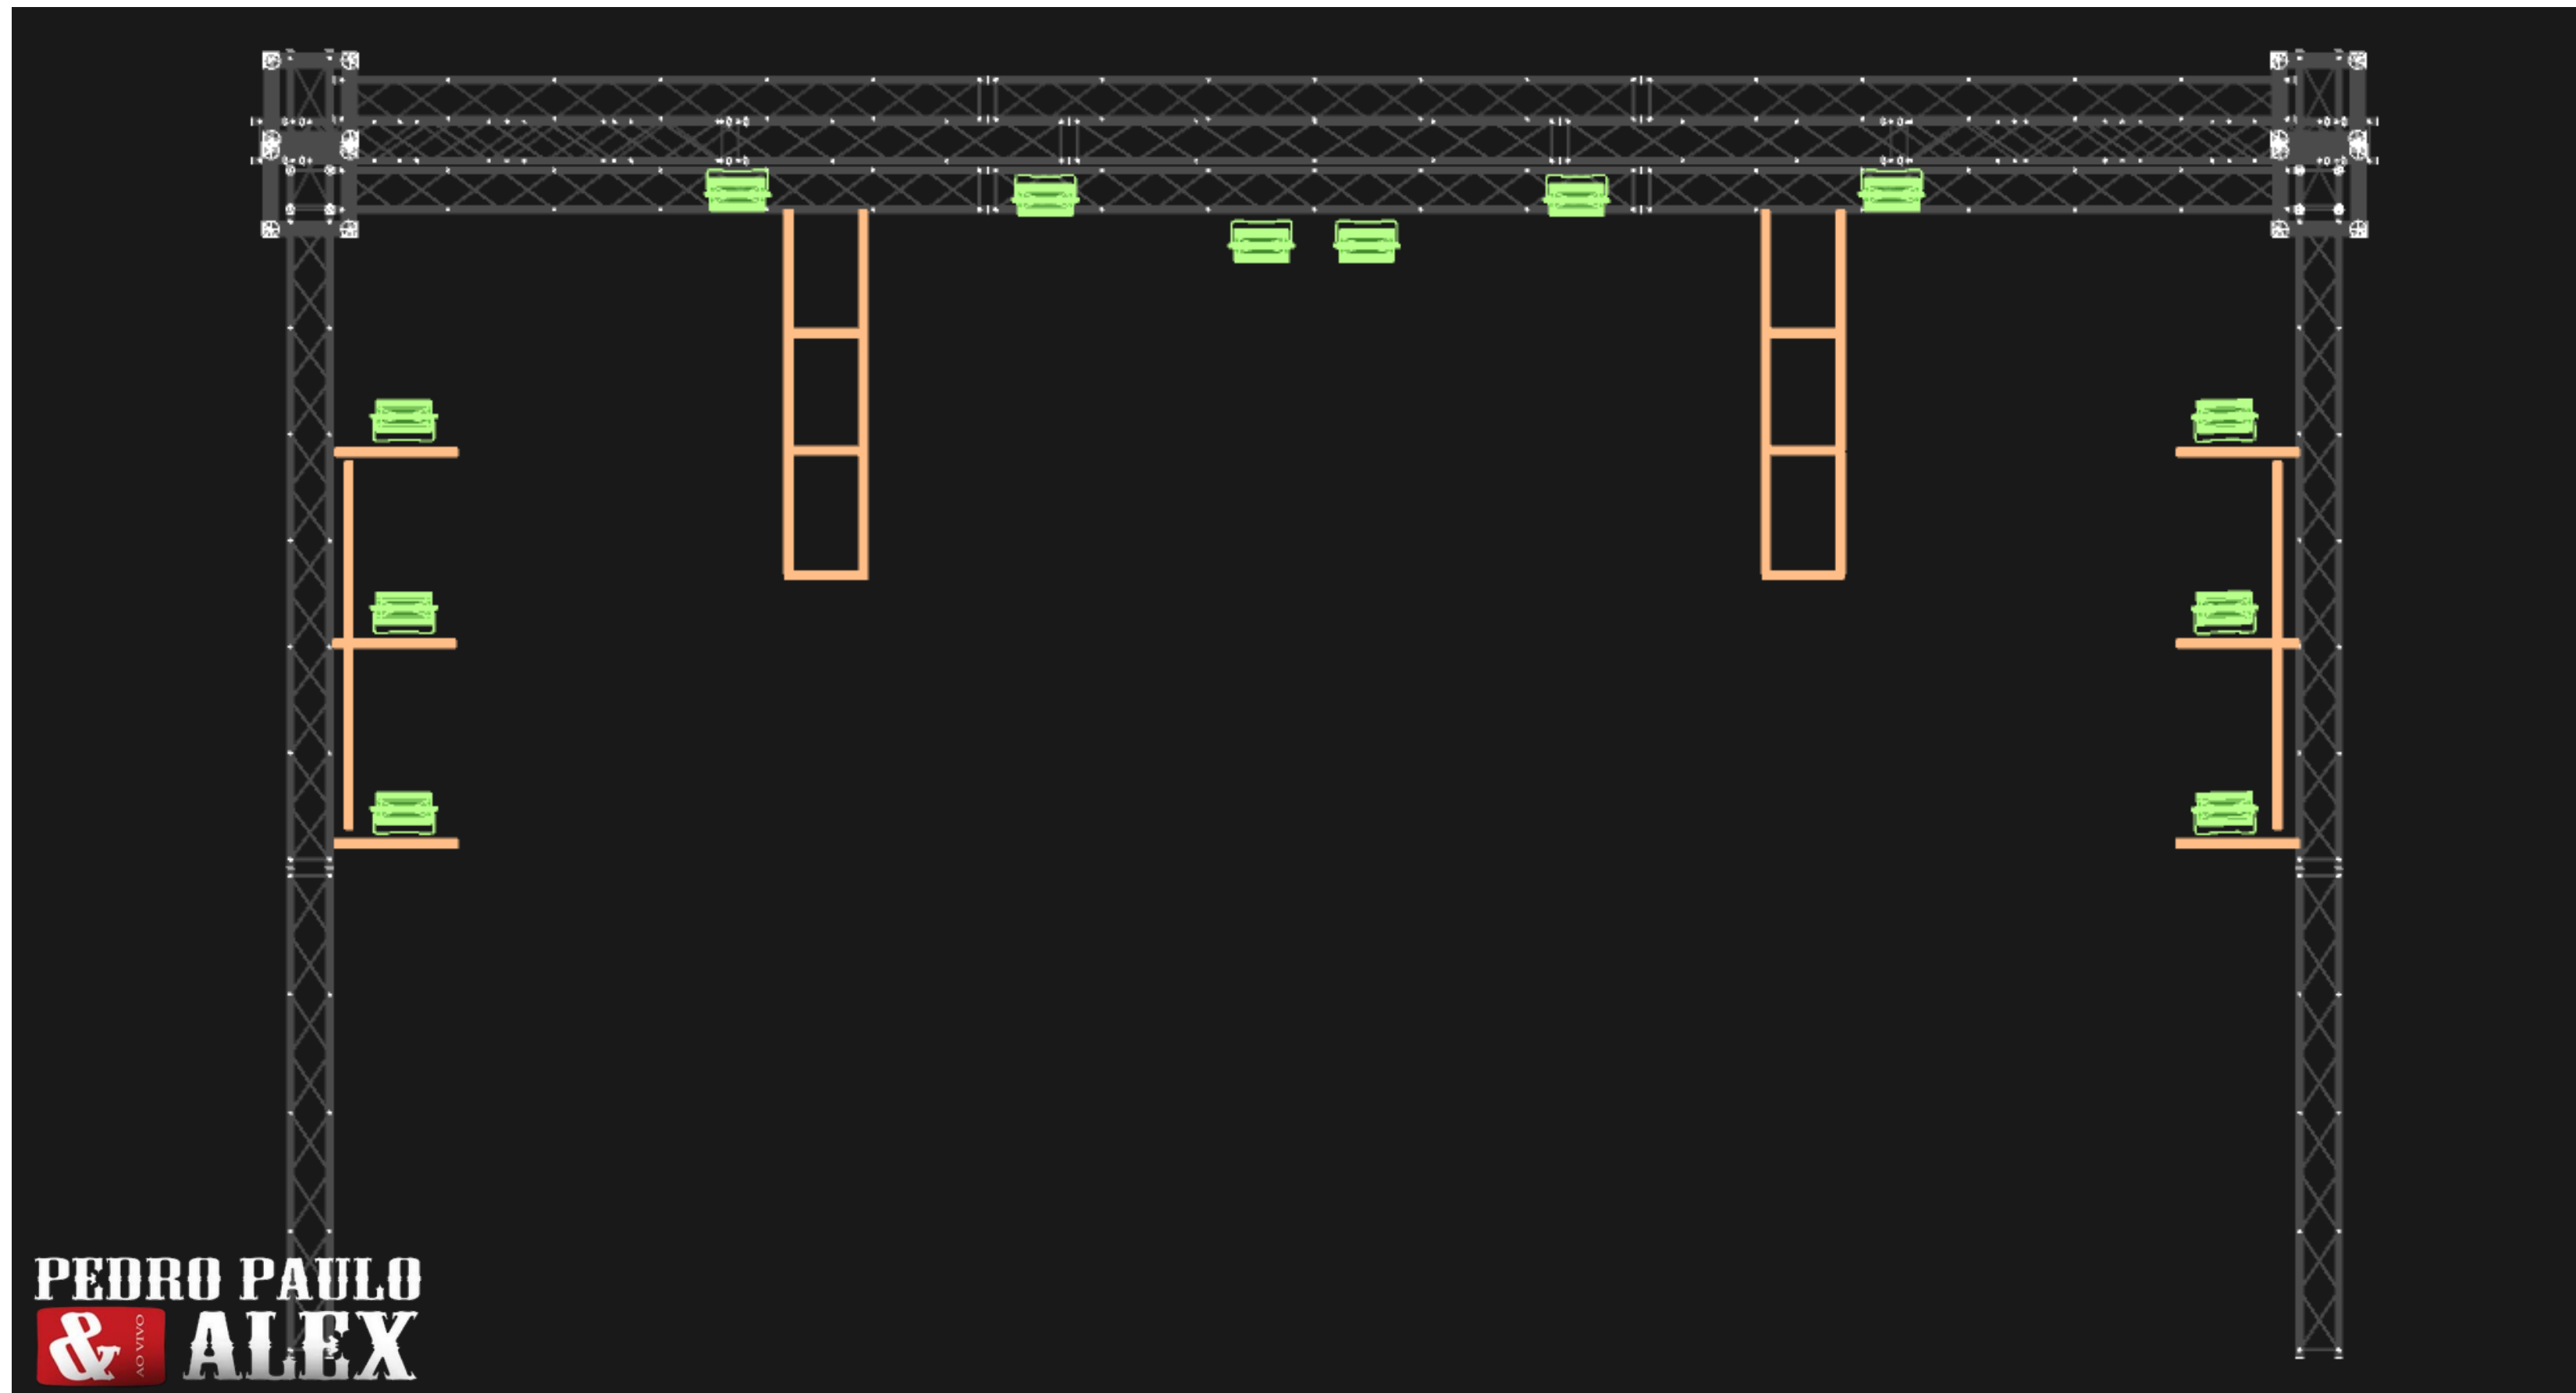

FRONT VIEW

ATOMIC LED / P-5

PEDRO PAULO
& ALEX
AO VIVO

PRODUTOR: 044-9 9180 1597 (MAIKEL)
TÉCNICO LUZ: 044-9 9743 9079 (RENATO RAMOS)