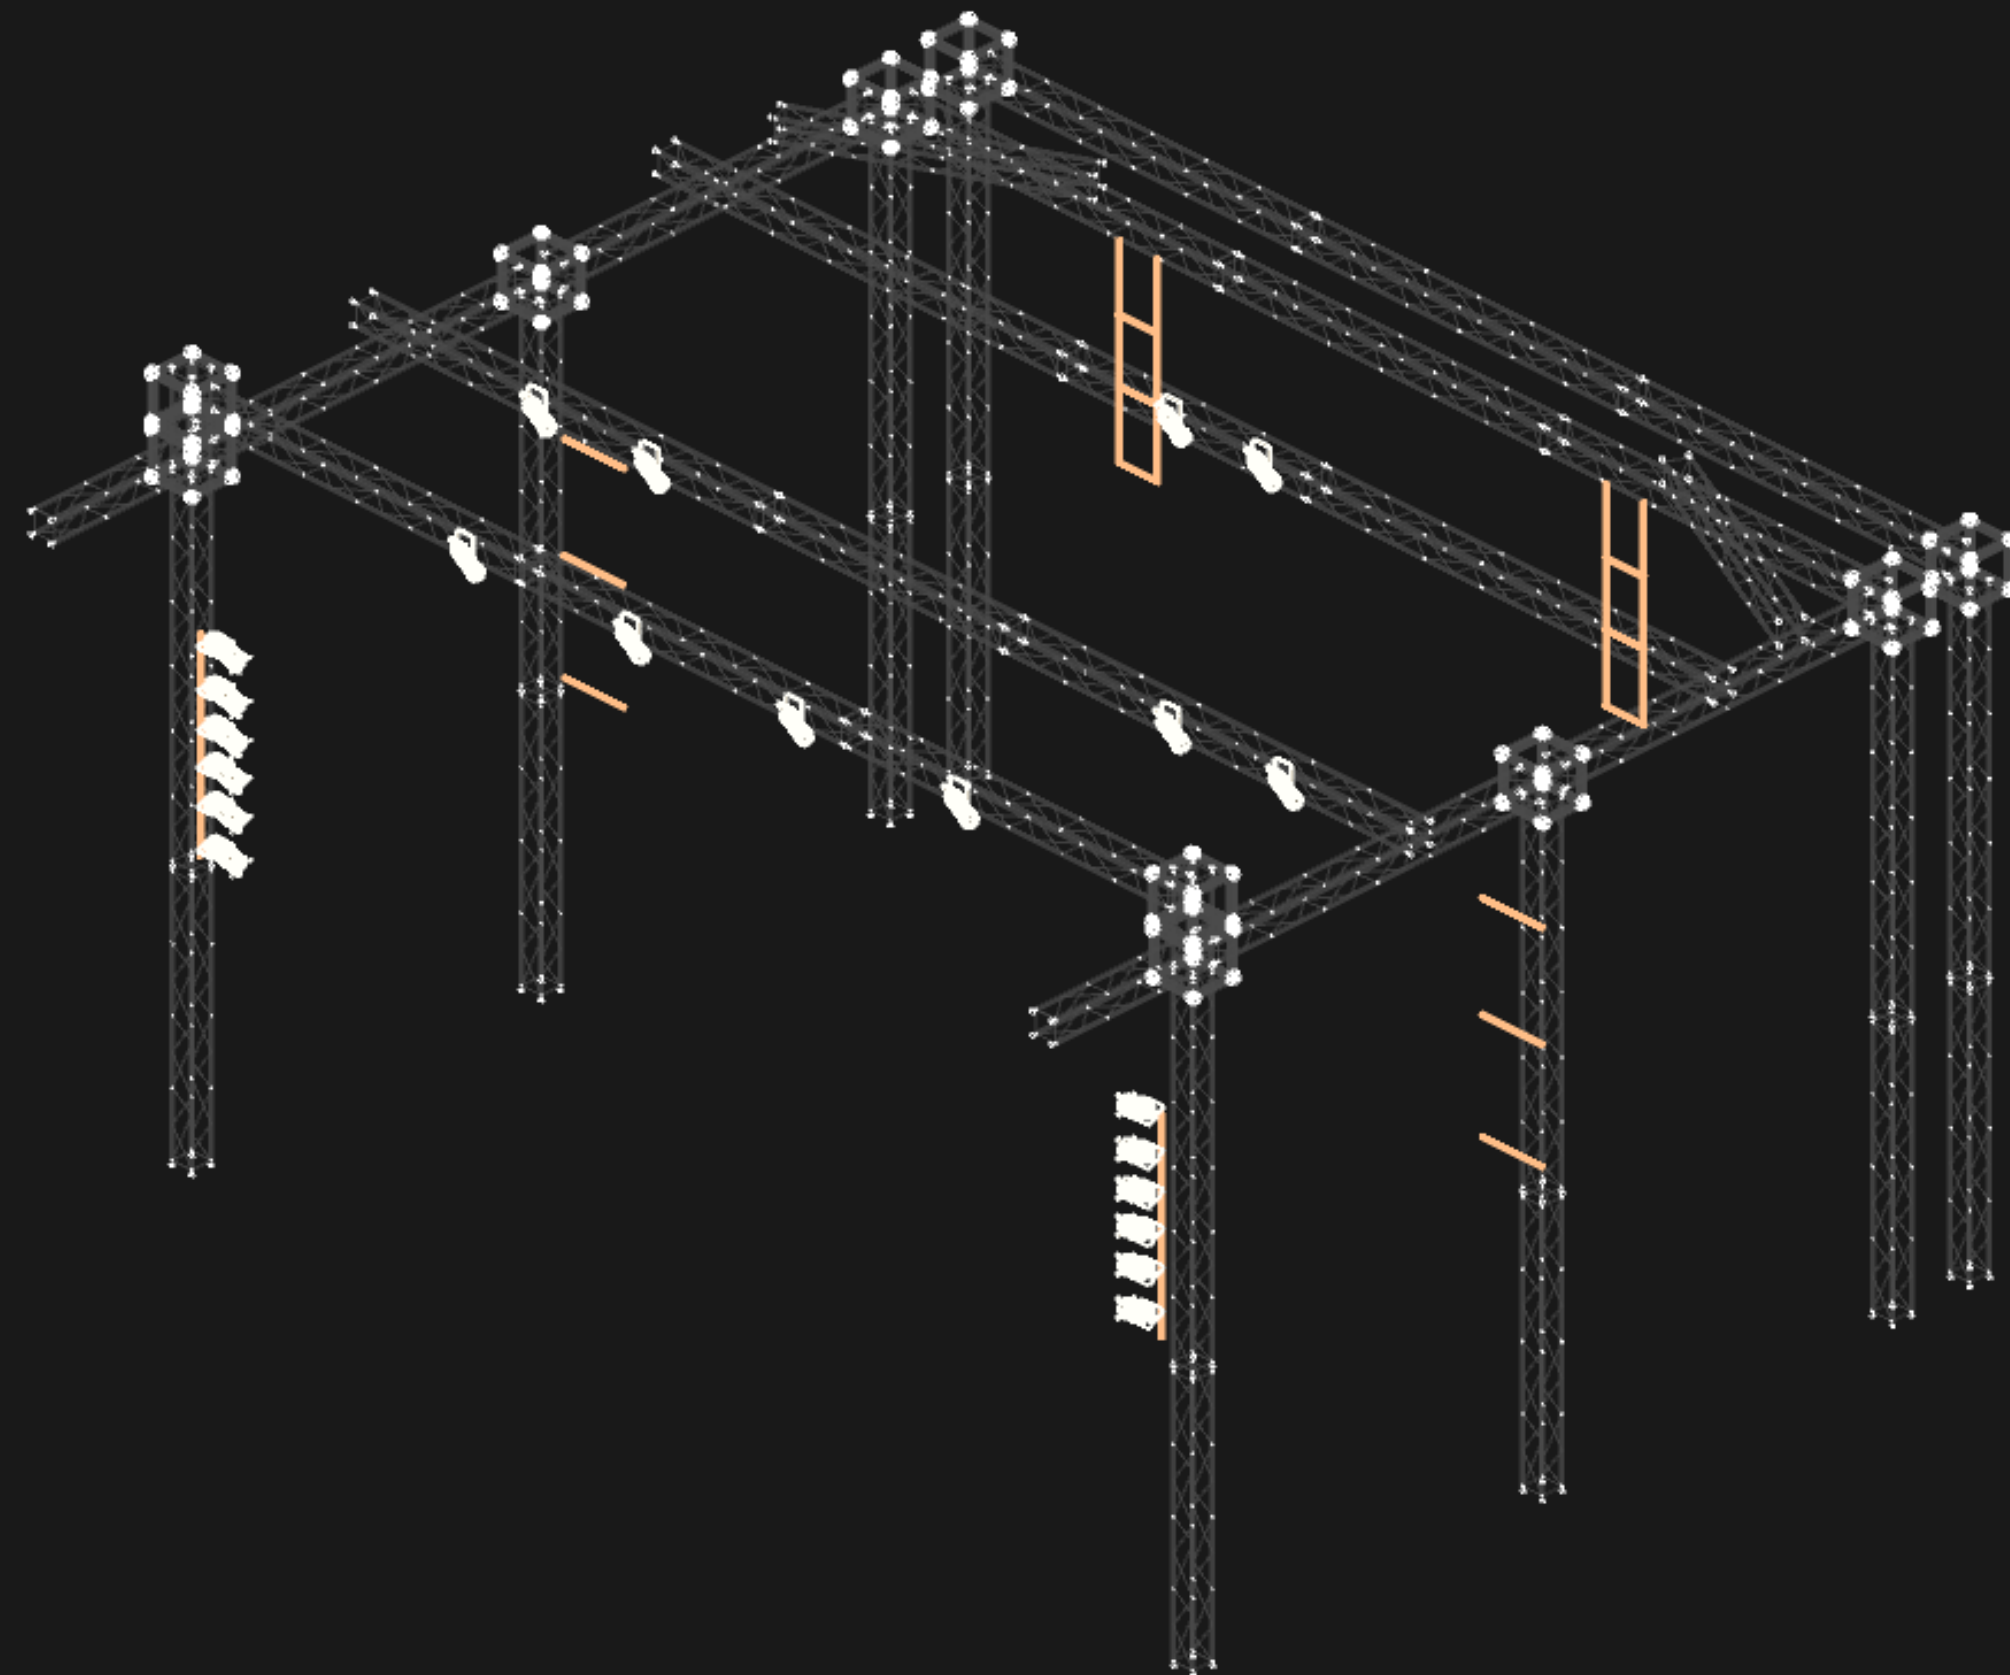

FRONT LIGHT

PARALLEL VIEW

10 ELIPSOIDAIS
12 PAR 64 #5

PEDRO PAULO
& ALEX
AO VIVO

PRODUTOR: 044-9 9180 1597 (MAIKEL)
TÉCNICO LUZ: 044-9 9743 9079 (RENATO RAMOS)