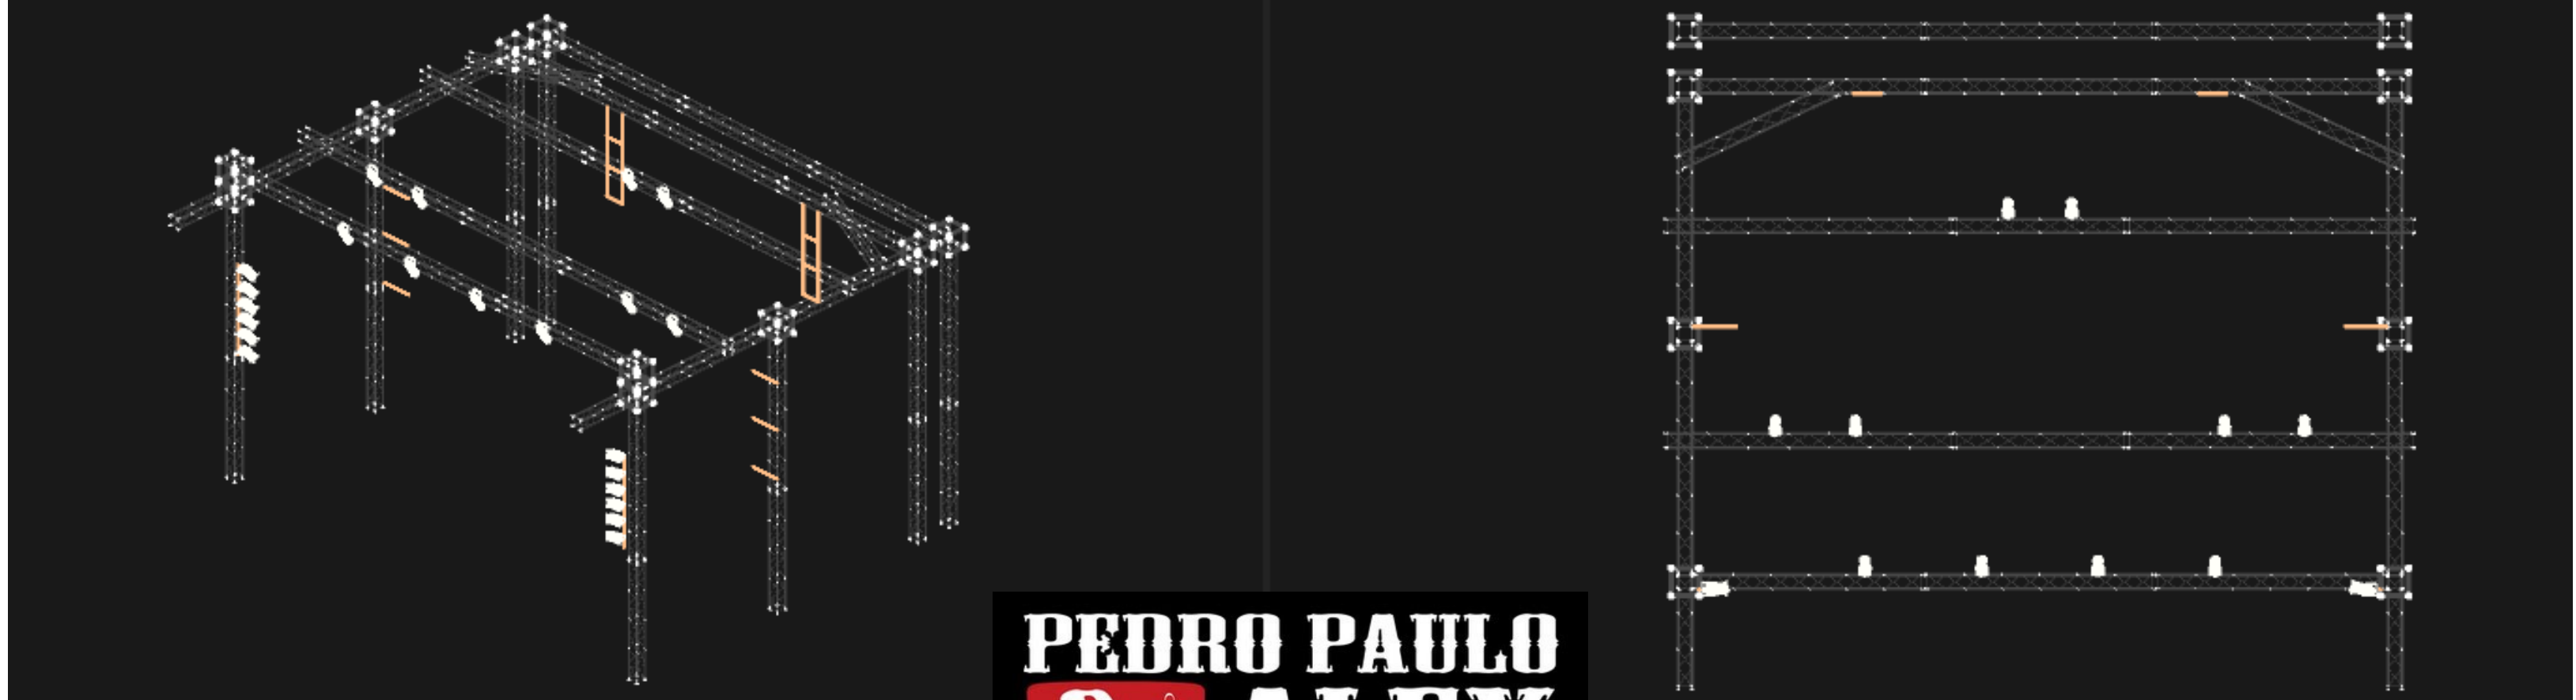

FRONT LIGHT

PARALLEL VIEW

TOP VIEW